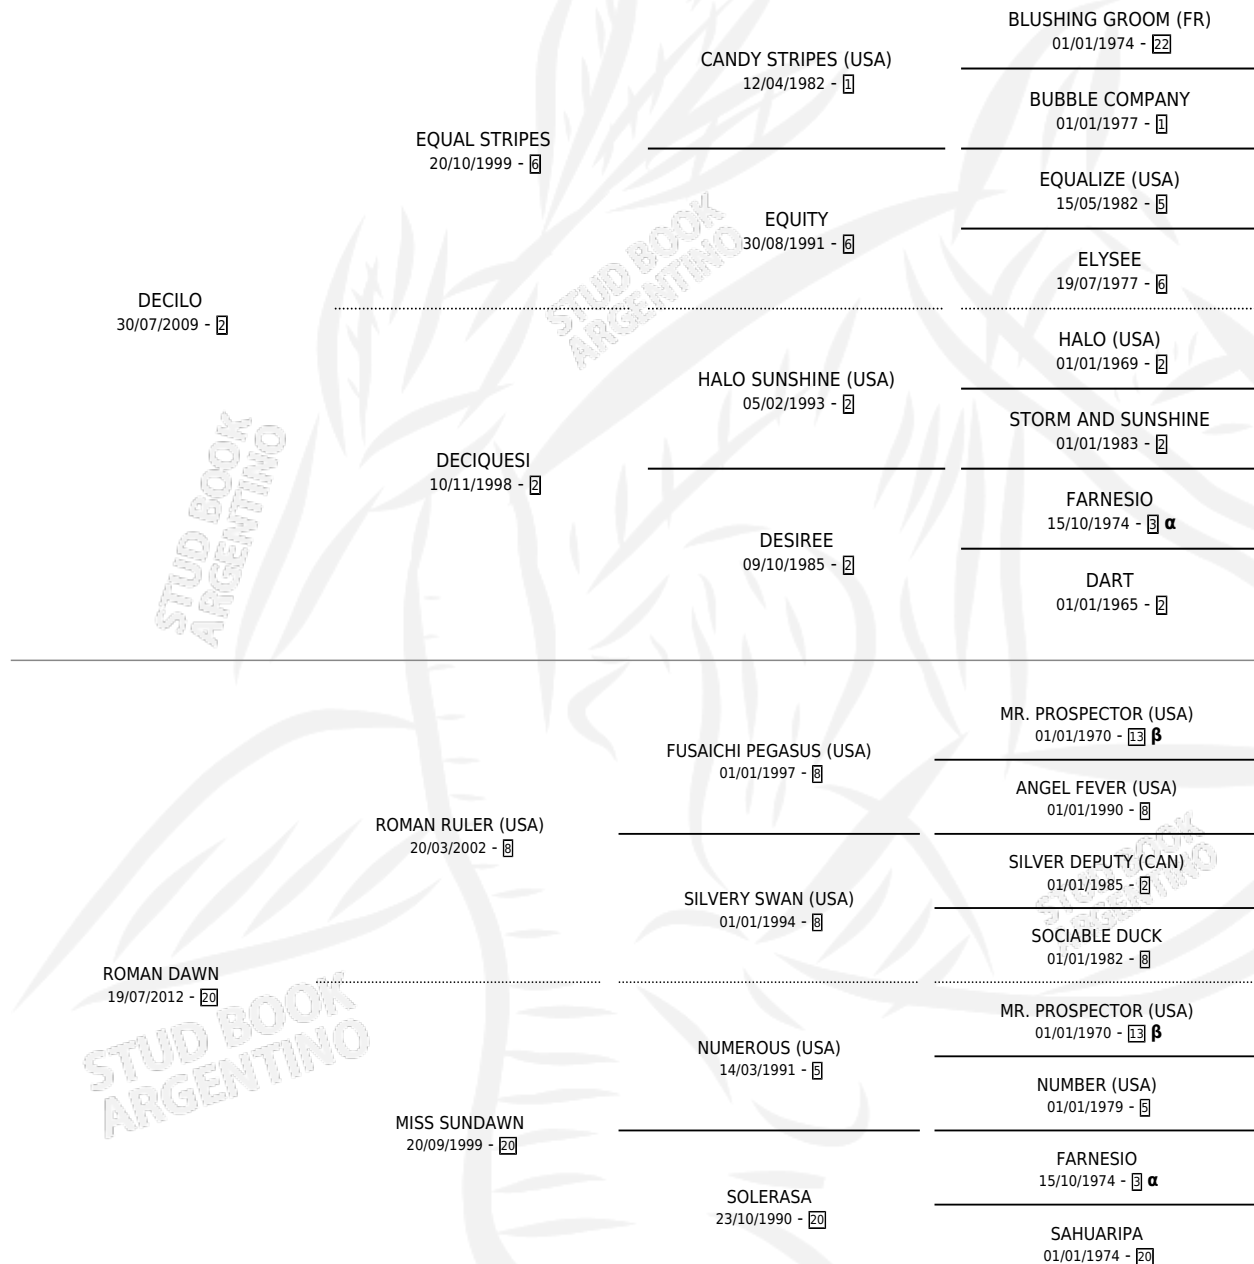

DECIME RIQUI

por DECILO y ROMAN DAWN por ROMAN RULER (USA)

Argentina · Macho · Zaino Doradillo · SP · 25/10/2020
Familia 20 · Volumen 44

ESTADO

TIPIFICACIÓN SANGUÍNEA	X
TIPIFICACIÓN POR ADN	✓
PASAPORTE	✓
IDENTIFICACIÓN POR MICROCHIP	✓
REPRODUCTOR	X

Lugar de nacimiento: El Chaparral De Arocena

Criador: Brarda Emiliano Antonio

PEDIGREE

INBREEDING : α, β

DECIME RIQUI

Datos oficiales del Stud Book Argentino

Documento generado el 03/05/2026

studbook.org.ar