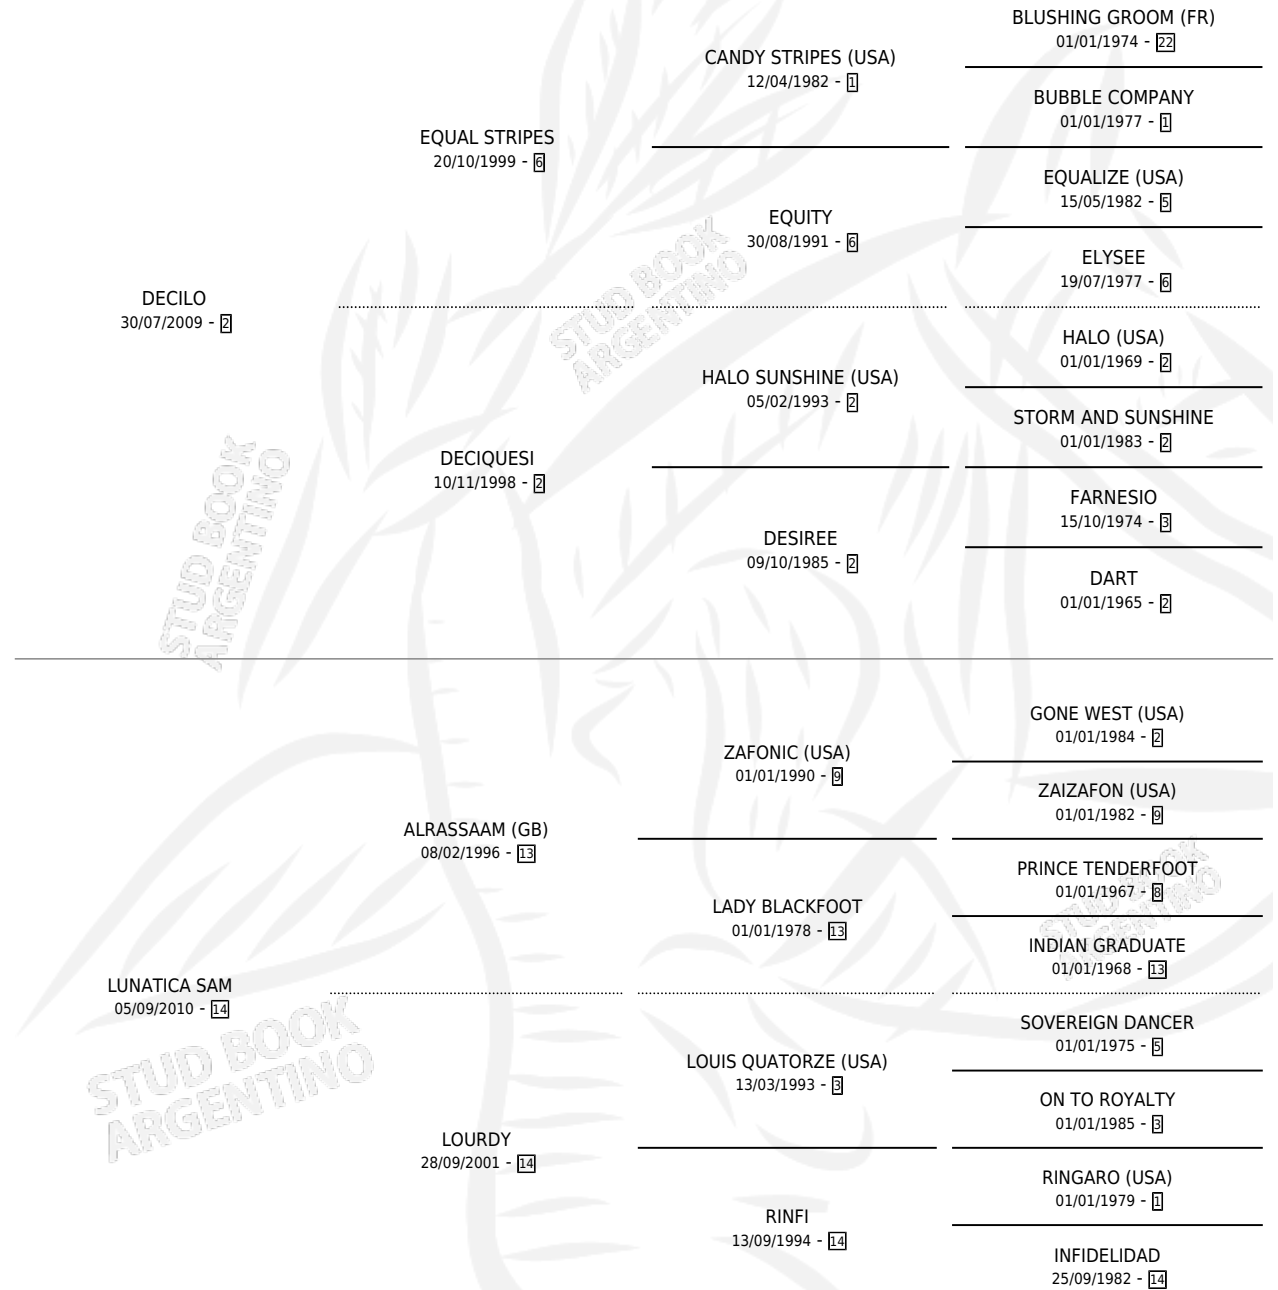

LE DICEN INDIO

por DECILO y LUNATICA SAM por ALRASSAAM (GB)

Argentina · Macho · Zaino · SP · 16/09/2020
Familia 14 · Volumen 44

ESTADO

TIPIFICACIÓN SANGUÍNEA	X
TIPIFICACIÓN POR ADN	✓
PASAPORTE	✓
IDENTIFICACIÓN POR MICROCHIP	✓
REPRODUCTOR	X

Lugar de nacimiento: El Chaparral De Arocena
Criador: Marioni Gaston Carlos

PEDIGREE

CAMPAÑA

Solo carreras oficiales de Argentina

POR EDAD

EDAD	CC	1°	2°	3°	4°	5°	NP	CLC	CLG	CLCG1	CLGG1	IMPORTE	GANANCIA / CC
5 AÑOS	1	0	0	0	0	0	1	0	0	0	0	\$0	\$0
TOTALES	1	0	0	0	0	0	1	0	0	0	0	\$0	\$0
%		0.0%	0.0%	0.0%	0.0%	0.0%	100%	0.0%	0.0%	0.0%	0.0%		