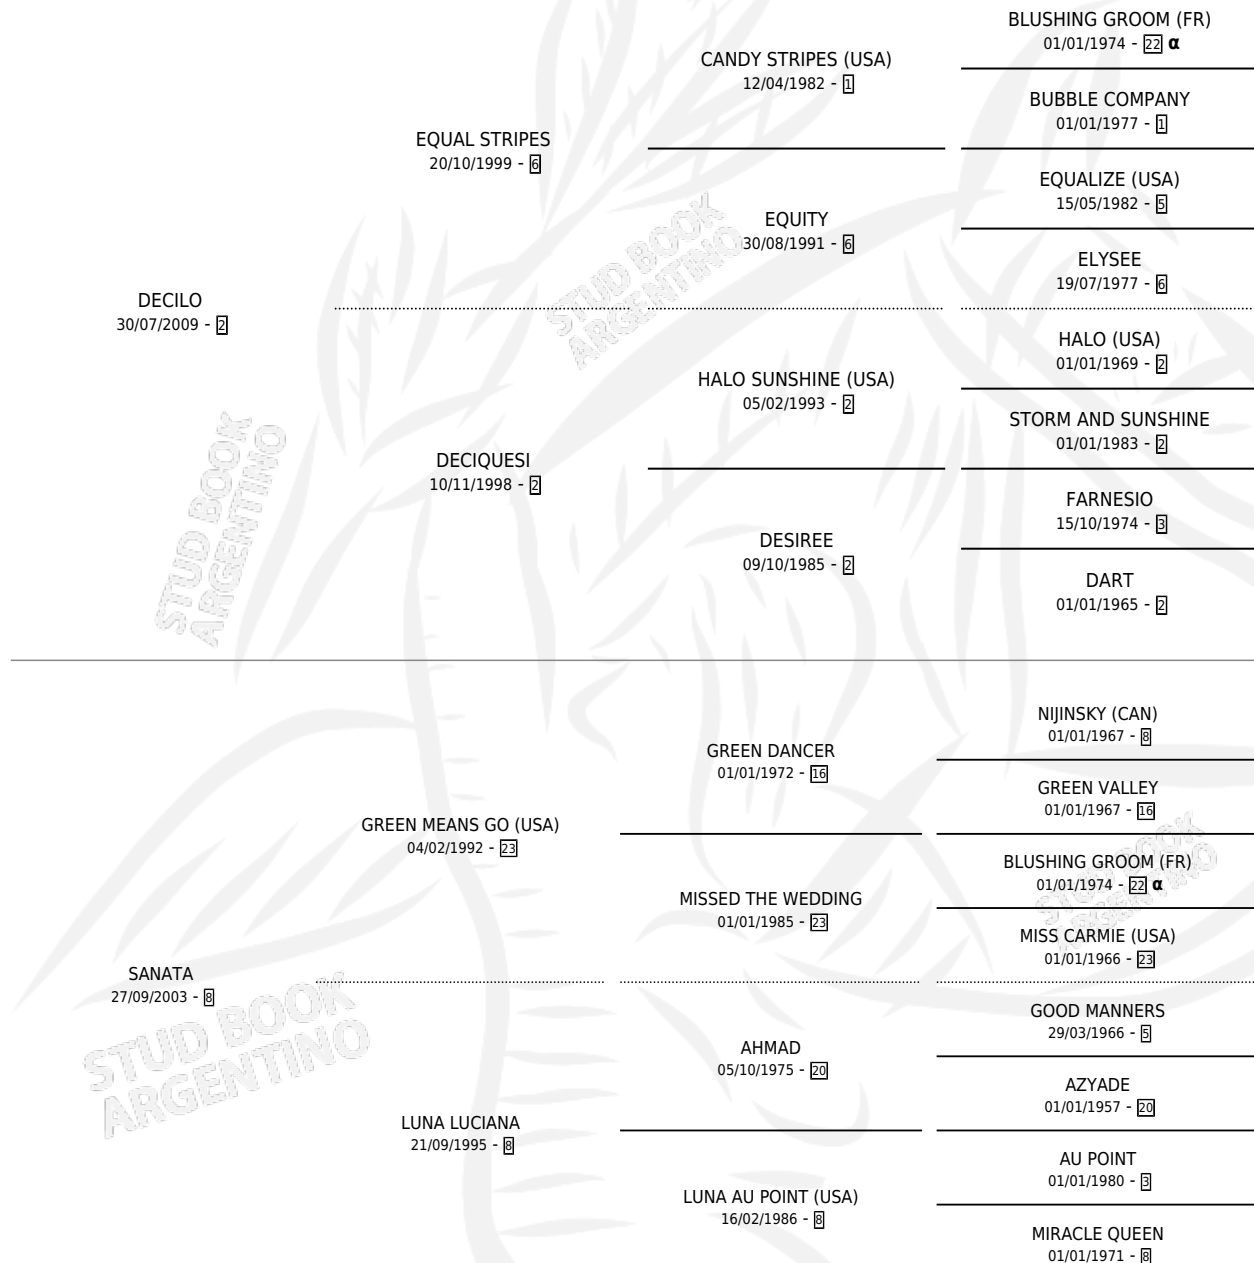

# LUZ DEL DESIERTO

por DECILO y SANATA por GREEN MEANS GO (USA)

Argentina · Hembra · Zaino · SP · 09/09/2020  
Familia 8-f · Volumen 44

## ESTADO

TIPIFICACIÓN SANGUÍNEA	X
TIPIFICACIÓN POR ADN	✓
PASAPORTE	X
IDENTIFICACIÓN POR MICROCHIP	✓
REPRODUCTOR	X

**Lugar de nacimiento:** El Chaparral De Arocena  
**Criador:** Alvarez Gustavo

## PEDIGREE

INBREEDING : α