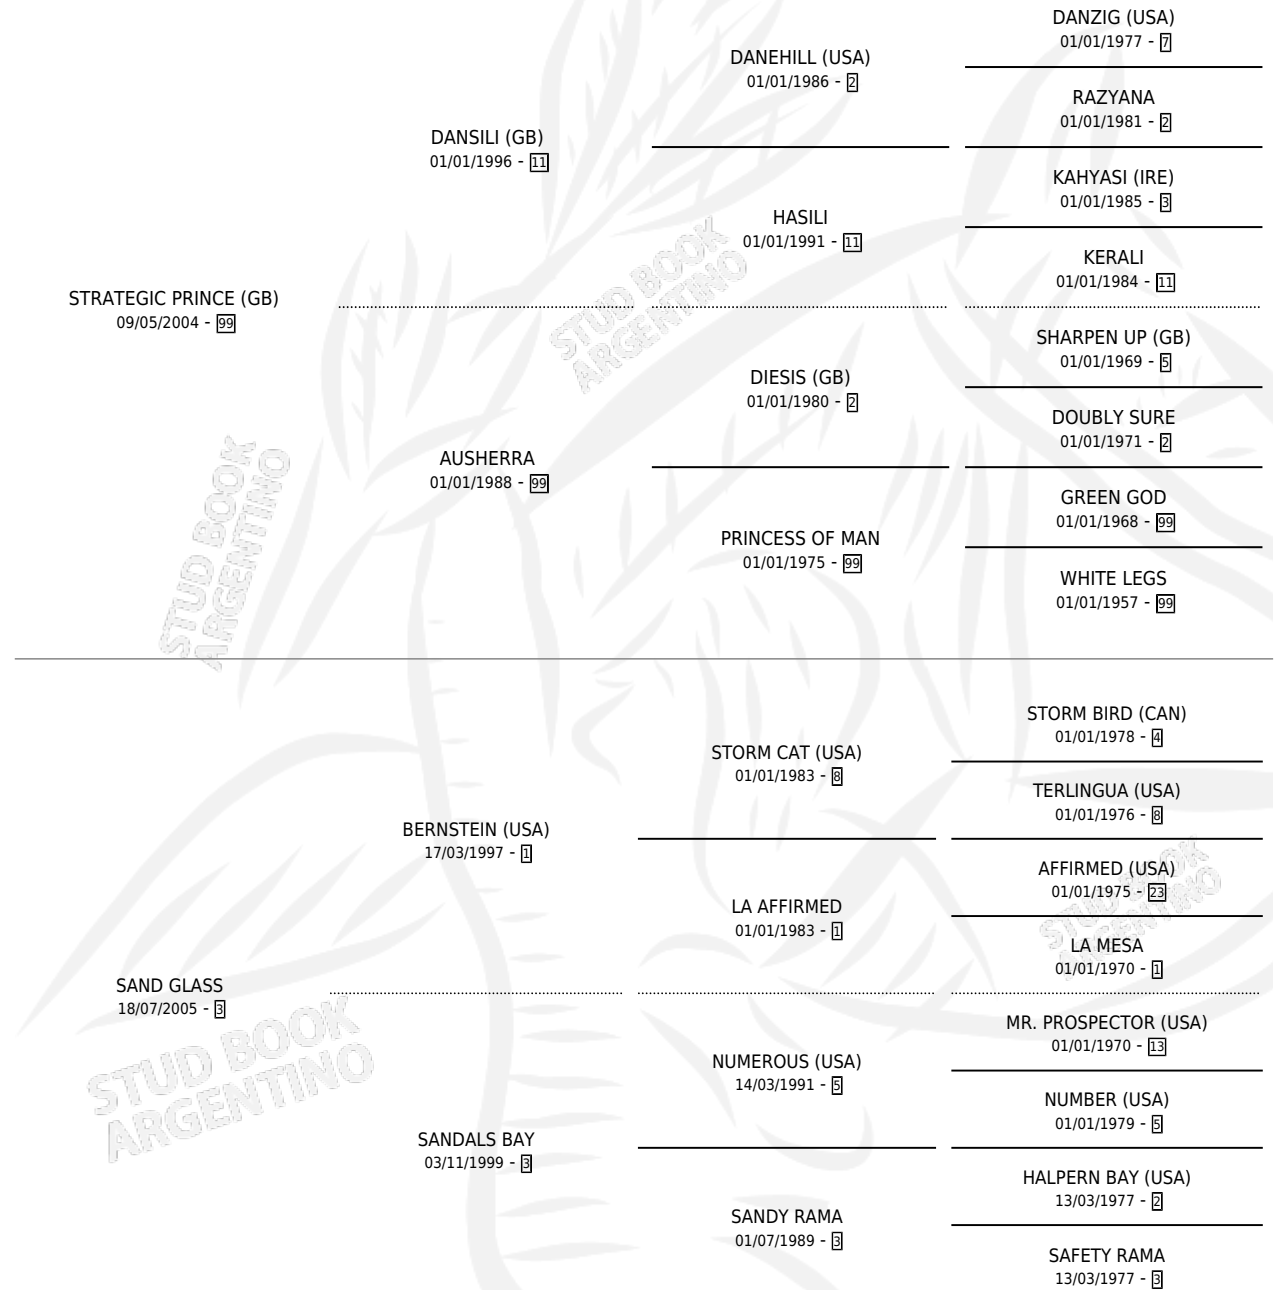

TAHYI TAROVA

por **STRATEGIC PRINCE (GB)** y **SAND GLASS** por **BERNSTEIN (USA)**

Argentina · Macho · Zaino · SP · 21/10/2020
Familia 3-i · Volumen 44

ESTADO

TIPIFICACIÓN SANGUÍNEA	X
TIPIFICACIÓN POR ADN	✓
PASAPORTE	✓
IDENTIFICACIÓN POR MICROCHIP	✓
REPRODUCTOR	X

Lugar de nacimiento: Campo particular
Criador: Abegar S.A.

PEDIGREE