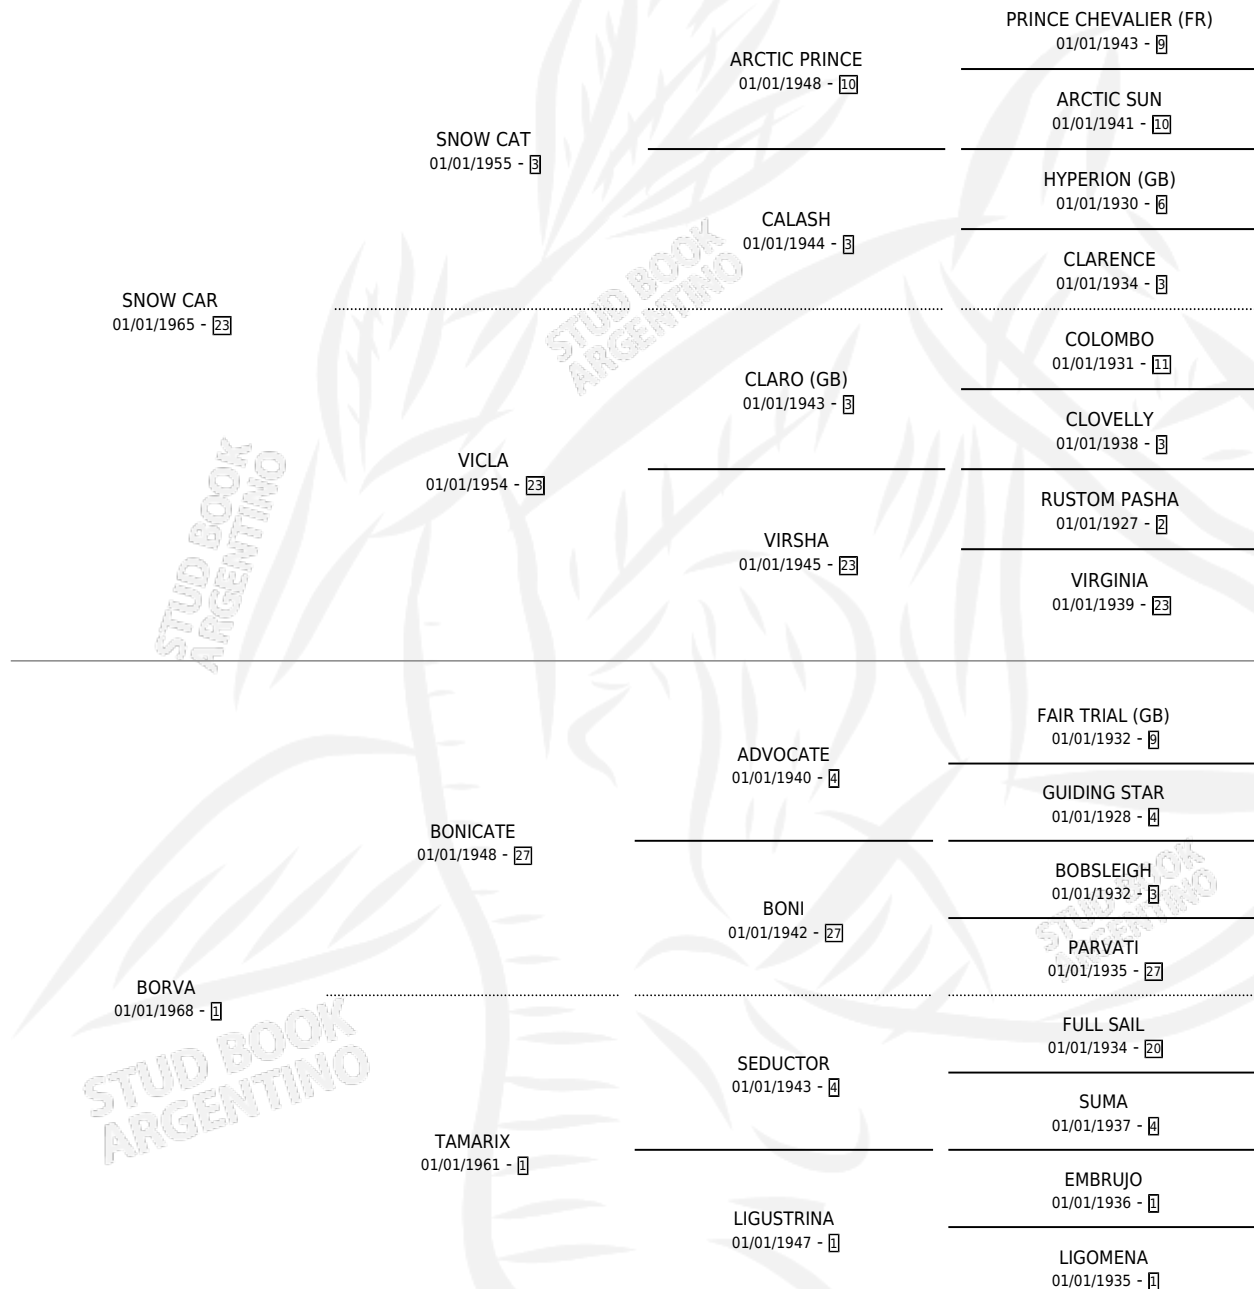

SI TE VA

por SNOW CAR y BORVA por BONICATE

Argentina · Hembra · Zaino · SP · 01/01/1977
Familia 1-o · Volumen 29

ESTADO

TIPIFICACIÓN SANGUÍNEA	X
TIPIFICACIÓN POR ADN	X
PASAPORTE	X
IDENTIFICACIÓN POR MICROCHIP	X
REPRODUCTOR	✓

Lugar de nacimiento: Campo particular

Criador: Serra Marcelo Hector

~

HIJOS

	MACHOS	HEMBRAS
5 NACIERON	1	4
1 CORRIERON	0	1

SIN ACTUACIONES

PEDIGREE

S

mientos 5 / Efectividad 71.43%

PADRILLO	PRODUCTO	CRIADOR	1ER SERVICIO	ÚLTIMO SERVICIO
RUTILIN	∅		19/11/1989	19/11/1989
RUTILIN	SERAS SOL (M Z, 23/09/1989)	SERRA MARCELO HECTOR	15/10/1988	15/10/1988
RUTILIN	SERAS SIERRA (H Z, 03/10/1988)	SERRA MARCELO HECTOR	16/10/1987	18/10/1987
RUTILIN	SERAS SALVAJE (H ZC, 23/09/1987)	SERRA MARCELO HECTOR	11/10/1986	15/10/1986
RUTILIN	SERAS SORPRESA (H Z, 18/09/1986)	SERRA MARCELO HECTOR	25/08/1985	19/09/1985
PRADIAL	SOFISTA DIAL (H Z, 22/09/1984)	SIN DATO		
PRADIAL	∅			