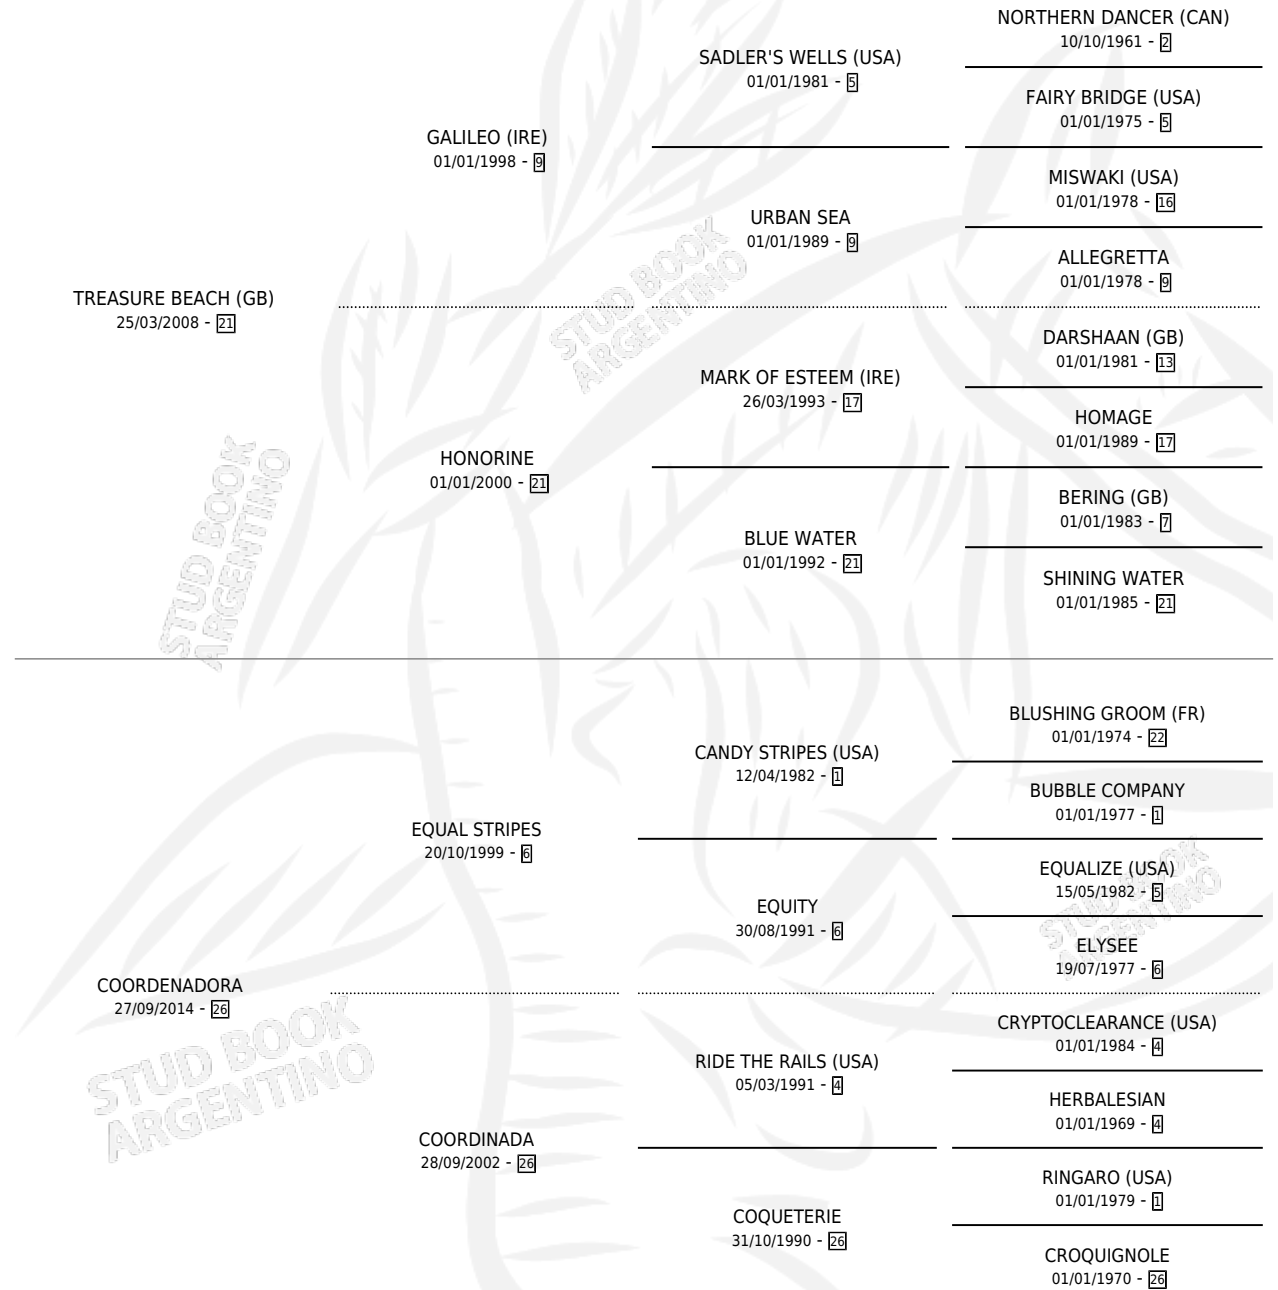

DORA BEACH

por **TREASURE BEACH (GB)** y **COORDENADORA** por **EQUAL STRIPES**

Argentina · Hembra · Zaino · SP · 15/10/2020
Familia 26 · Volumen 44

ESTADO

TIPIFICACIÓN SANGUÍNEA	X
TIPIFICACIÓN POR ADN	✓
PASAPORTE	✓
IDENTIFICACIÓN POR MICROCHIP	✓
REPRODUCTOR	X

Lugar de nacimiento: La Madrina
Criador: La Madrina

PEDIGREE

DORA BEACH

Datos oficiales del Stud Book Argentino

Documento generado el 09/05/2026

studbook.org.ar