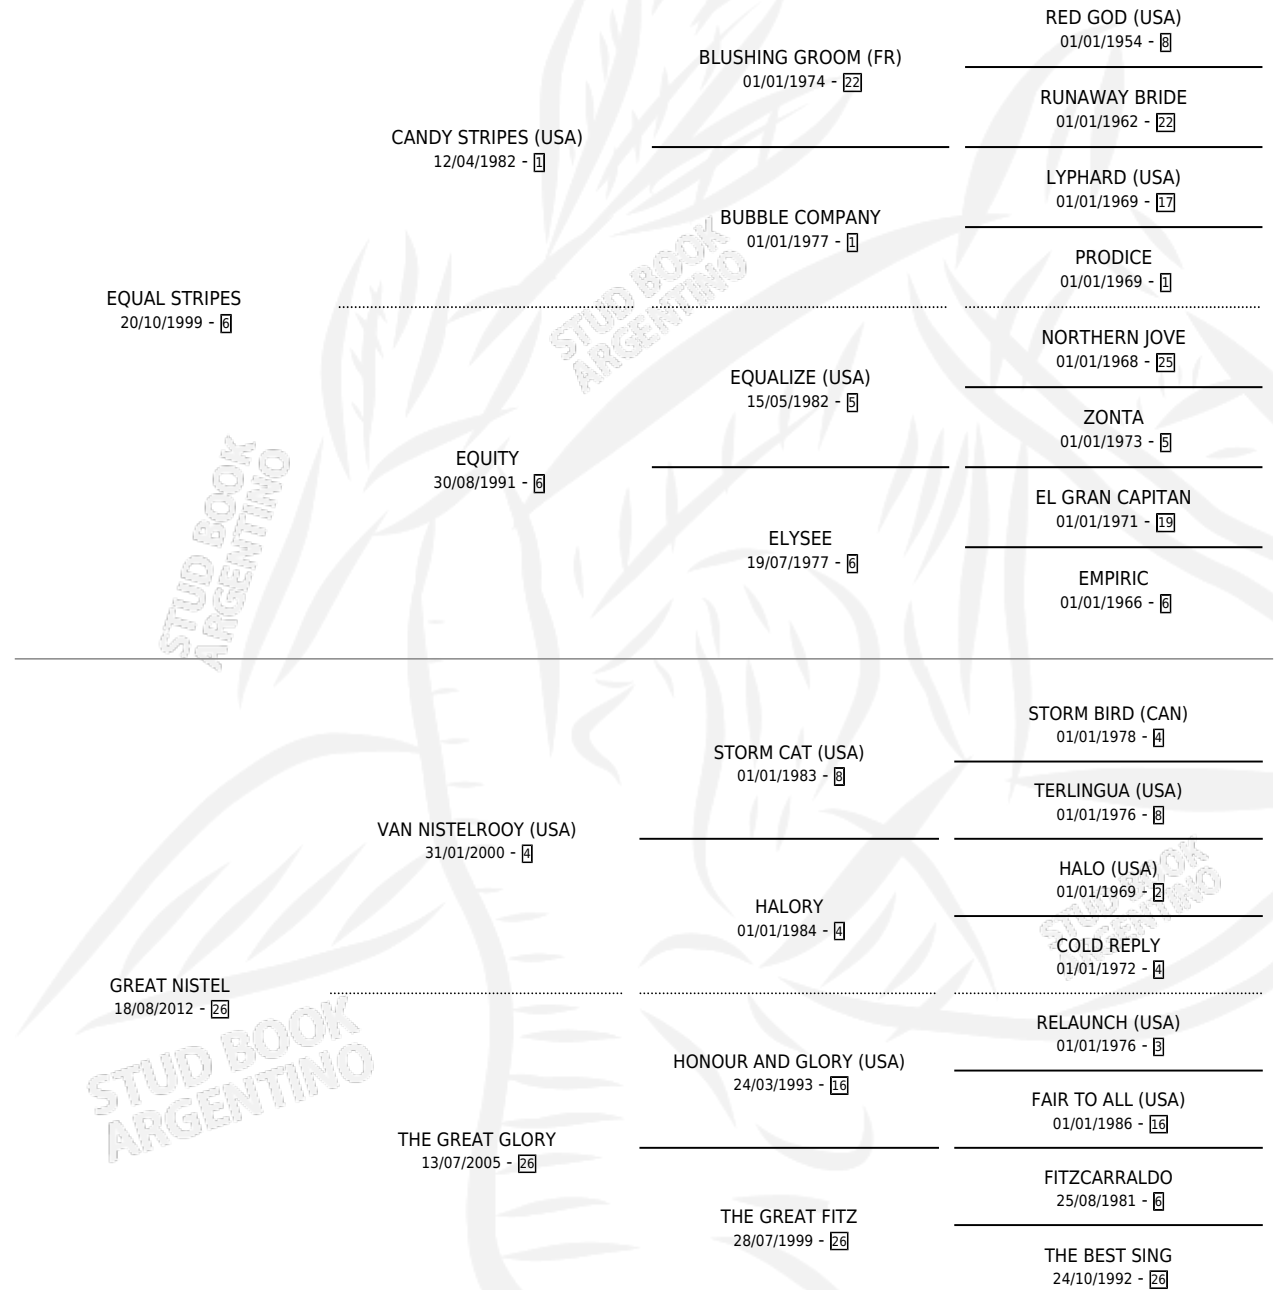

JOSEFINA

por **EQUAL STRIPES** y **GREAT NISTEL** por **VAN NISTELROOY (USA)**

Argentina · Hembra · Alazan · SP · 28/08/2020
Familia 26 · Volumen 44

ESTADO

TIPIFICACIÓN SANGUÍNEA	X
TIPIFICACIÓN POR ADN	✓
PASAPORTE	✓
IDENTIFICACIÓN POR MICROCHIP	✓
REPRODUCTOR	X

Lugar de nacimiento: La Madrina
Criador: La Madrina

PEDIGREE

CAMPAÑA

Solo carreras oficiales de Argentina

POR EDAD

EDAD	CC	1°	2°	3°	4°	5°	NP	CLC	CLG	CLCG1	CLGG1	IMPORTE	GANANCIA / CC
3 AÑOS	1	0	0	0	0	1	0	0	0	0	0	\$42,500	\$42,500
4 AÑOS	6	2	0	0	1	0	3	0	0	0	0	\$4,017,500	\$669,583
5 AÑOS	7	0	0	2	1	0	4	0	0	0	0	\$1,930,000	\$275,714
TOTALES	14	2	0	2	2	1	7	0	0	0	0	\$5,990,000	\$427,857
%		14.3%	0.0%	14.3%	14.3%	7.1%	50.0%	0.0%	0.0%	0.0%	0.0%		

Ganadora de 2 carreras en Palermo - \$5,990,000, a los 4 años.

POR DISTANCIA

HIPODROMO	CC	1°	2°	3°	4°	5°	NP	CLC	CLG	CLCG1	CLGG1	IMPORTE
PALERMO	11	2	0	1	2	1	5	0	0	0	0	\$5,250,000
1200 MTS	6	0	0	1	0	1	4	0	0	0	0	\$1,052,500
1400 MTS	5	2	0	0	2	0	1	0	0	0	0	\$4,197,500
SAN ISIDRO	3	0	0	1	0	0	2	0	0	0	0	\$740,000
1400 MTS	3	0	0	1	0	0	2	0	0	0	0	\$740,000