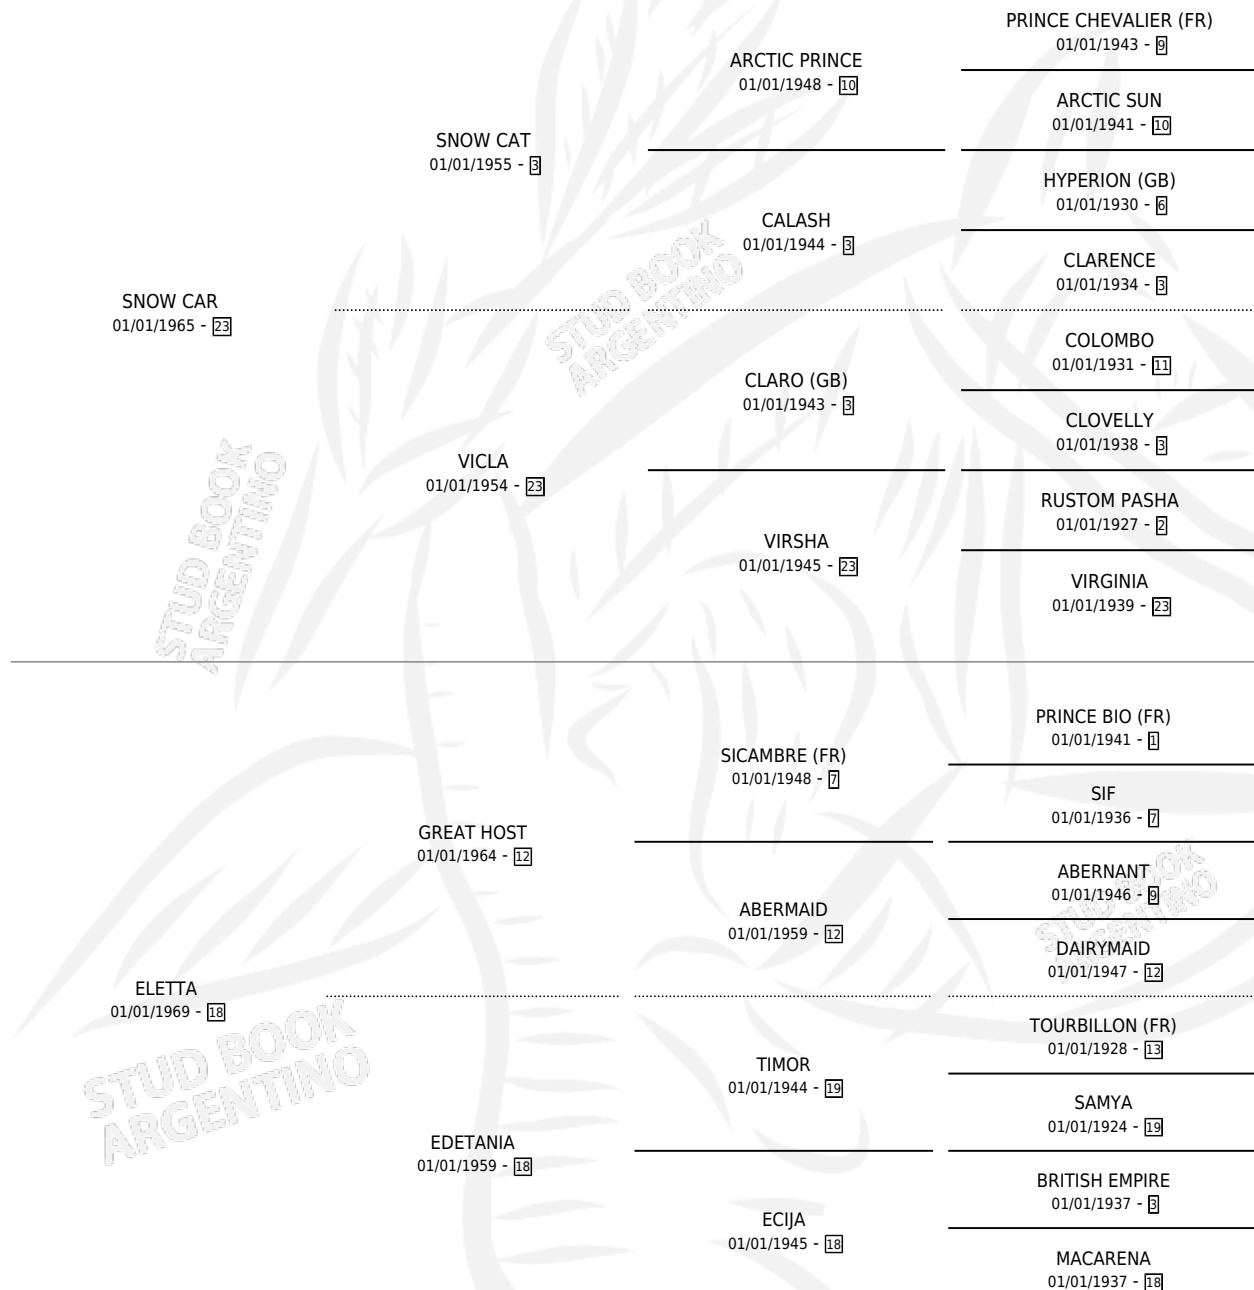

SERVILLETA

por SNOW CAR y ELETTA por GREAT HOST

Argentina · Hembra · Zaino · SP · 01/01/1977
Familia 18-a · Volumen 29

ESTADO

TIPIFICACIÓN SANGUÍNEA	X
TIPIFICACIÓN POR ADN	X
PASAPORTE	X
IDENTIFICACIÓN POR MICROCHIP	X
REPRODUCTOR	✓

Lugar de nacimiento: Campo particular

Criador: Sin dato

~

HIJOS

	MACHOS	HEMBRAS
1 NACIERON	1	0
SIN ACTUACIONES		

PEDIGREE

CAMPAÑA

Solo carreras oficiales de Argentina