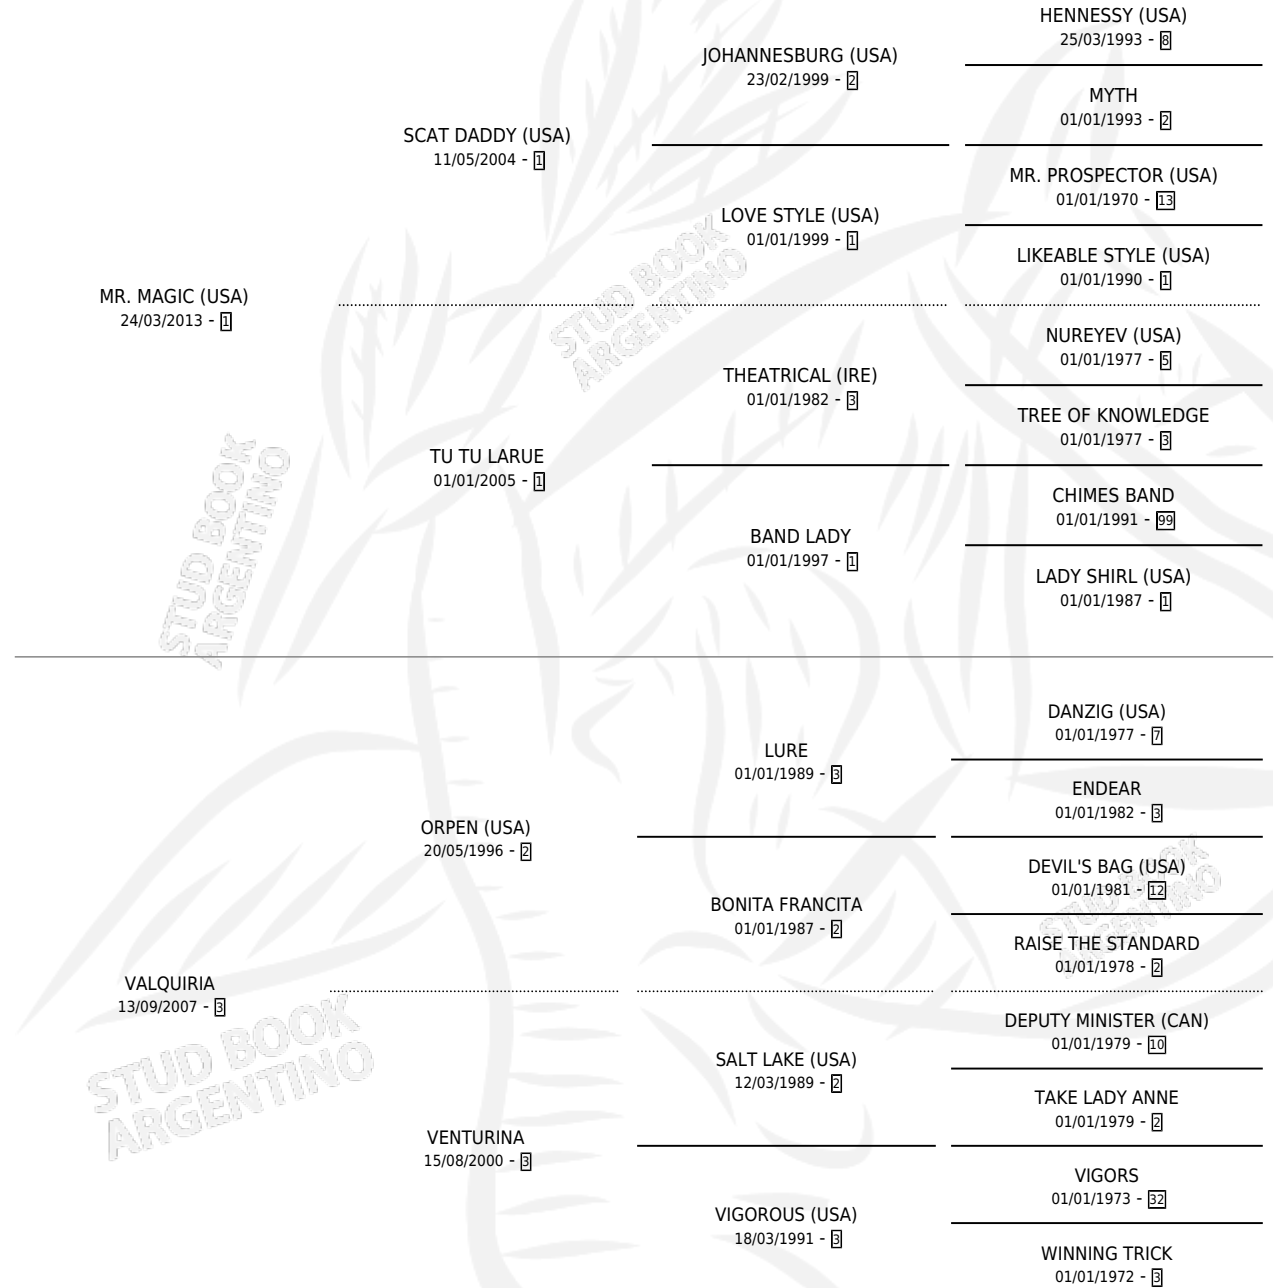

SUCESOR MAGIC

por **MR. MAGIC (USA)** y **VALQUIRIA** por **ORPEN (USA)**

Argentina · Macho · Alazan · SP · 12/09/2020
Familia 3-n · Volumen 44

ESTADO

TIPIFICACIÓN SANGUÍNEA	X
TIPIFICACIÓN POR ADN	✓
PASAPORTE	✓
IDENTIFICACIÓN POR MICROCHIP	✓
REPRODUCTOR	X

Lugar de nacimiento: Bernagi
Criador: Bruni Christian Eduardo

PEDIGREE

CAMPAÑA

Solo carreras oficiales de Argentina

POR EDAD

EDAD	CC	1°	2°	3°	4°	5°	NP	CLC	CLG	CLCG1	CLGG1	IMPORTE	GANANCIA / CC
2 AÑOS	1	0	0	0	0	0	1	0	0	0	0	\$0	\$0
3 AÑOS	5	0	0	0	0	1	4	0	0	0	0	\$247,500	\$49,500
4 AÑOS	6	0	0	1	0	1	4	0	0	0	0	\$630,000	\$105,000
5 AÑOS	2	0	0	0	0	0	2	0	0	0	0	\$0	\$0
TOTALES	14	0	0	1	0	2	11	0	0	0	0	\$877,500	\$62,679
%		0.0%	0.0%	7.1%	0.0%	14.3%	78.6%	0.0%	0.0%	0.0%	0.0%		