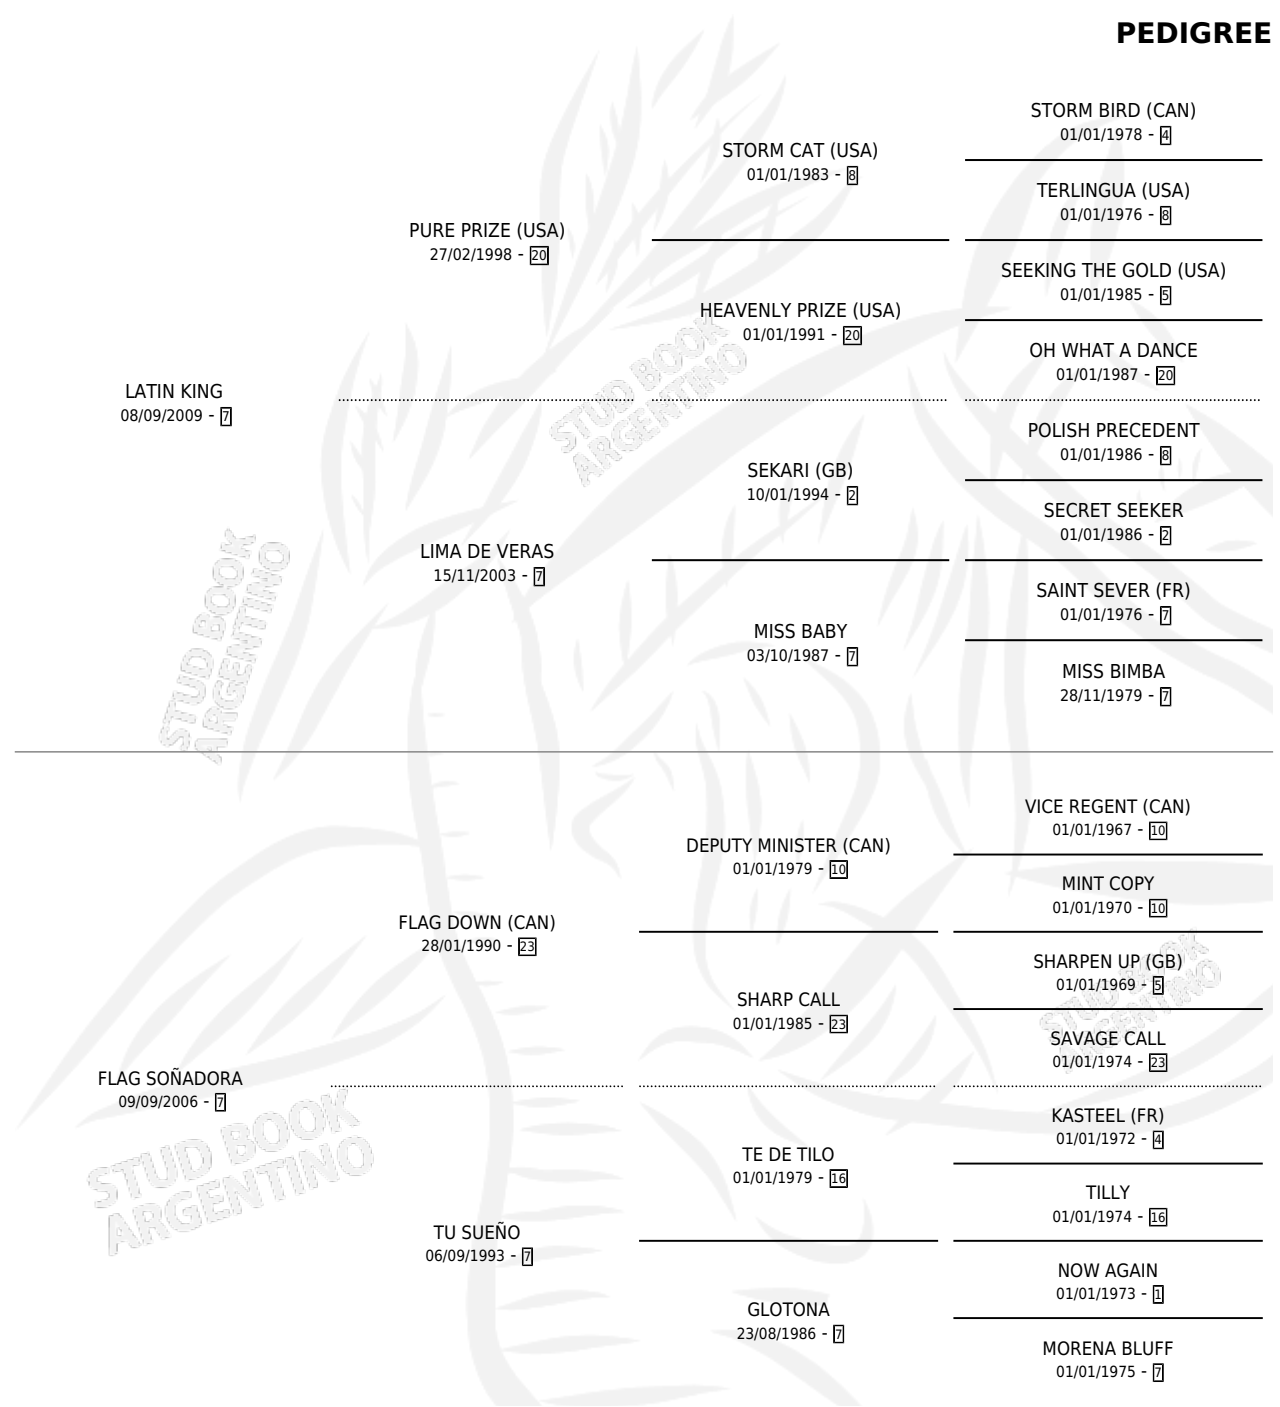

LATIN SOÑADO

por **LATIN KING** y **FLAG SOÑADORA** por **FLAG DOWN**
(CAN)

Argentina · Macho · Alazan · SP · 28/11/2020
Familia 7 · Volumen 44

ESTADO

TIPIFICACIÓN SANGUÍNEA	X
TIPIFICACIÓN POR ADN	X
PASAPORTE	X
IDENTIFICACIÓN POR MICROCHIP	X
REPRODUCTOR	X

Lugar de nacimiento: Don Narciso

Criador: Don Narciso

PEDIGREE

LATIN SOÑADO

Datos oficiales del Stud Book Argentino

Documento generado el 04/05/2026

studbook.org.ar