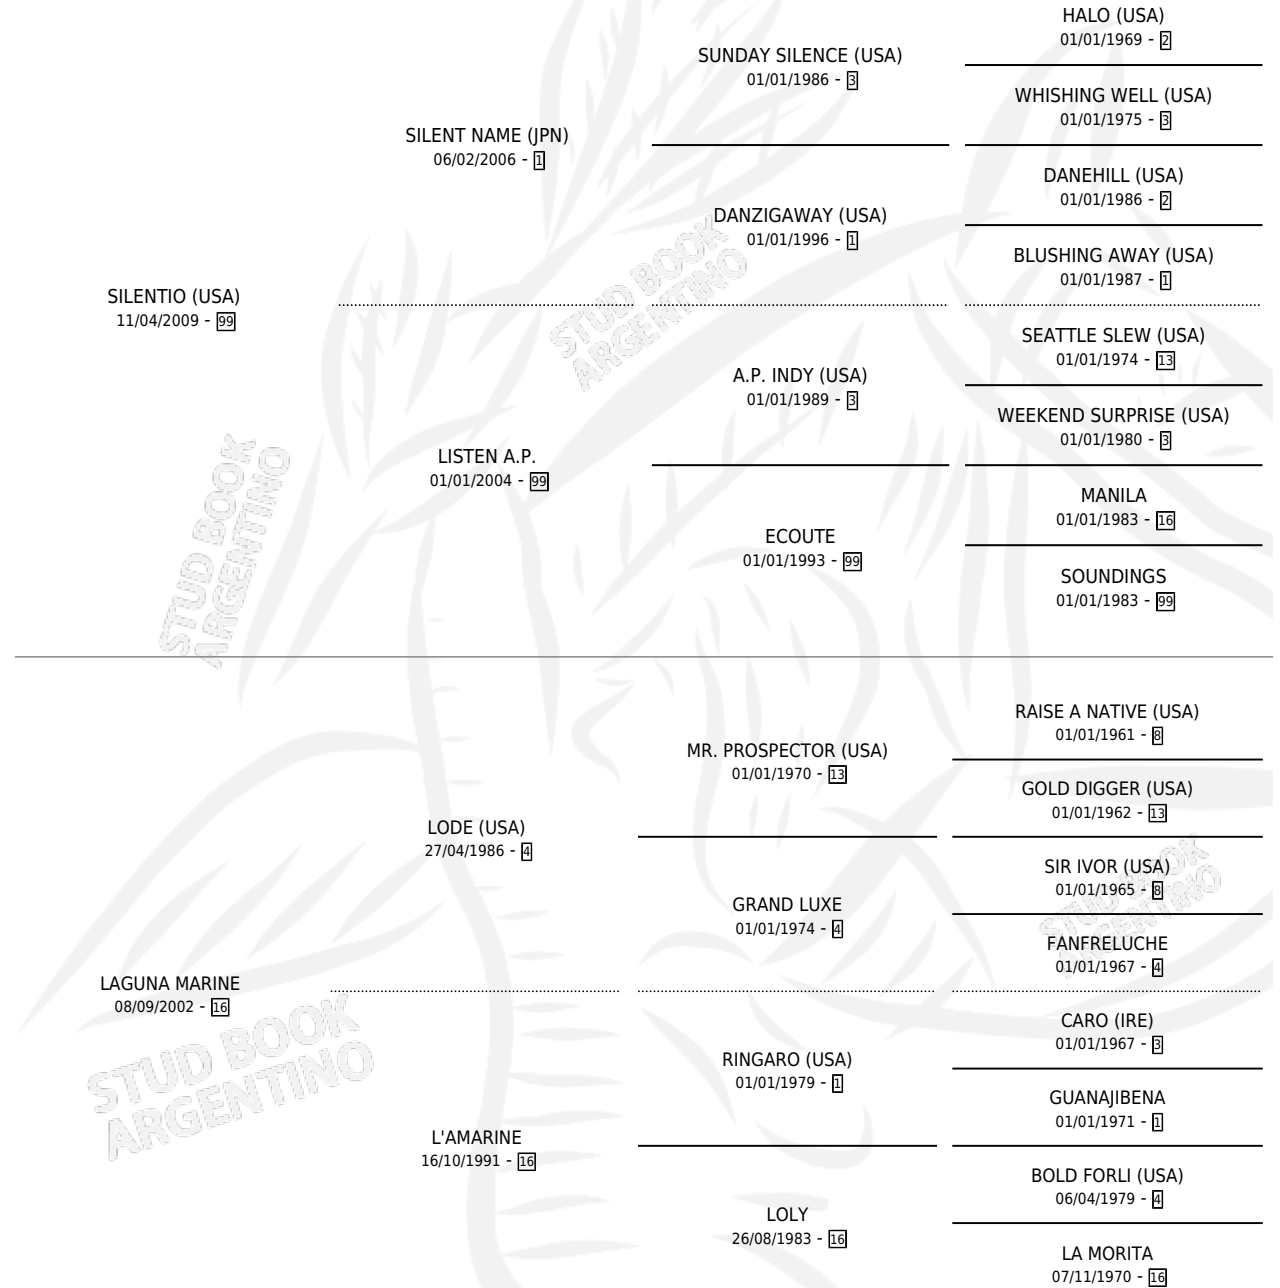

LAGUNERO SI

por SILENTIO (USA) y LAGUNA MARINE por LODE (USA)

Argentina · Macho · Zaino · SP · 30/09/2020
Familia 16-e · Volumen 44

ESTADO

TIPIFICACIÓN SANGUÍNEA	X
TIPIFICACIÓN POR ADN	✓
PASAPORTE	X
IDENTIFICACIÓN POR MICROCHIP	✓
REPRODUCTOR	X

Lugar de nacimiento: Vadarkblar

Criador: Vadarkblar

PEDIGREE

LAGUNERO SI

Datos oficiales del Stud Book Argentino

Documento generado el 11/05/2026

studbook.org.ar