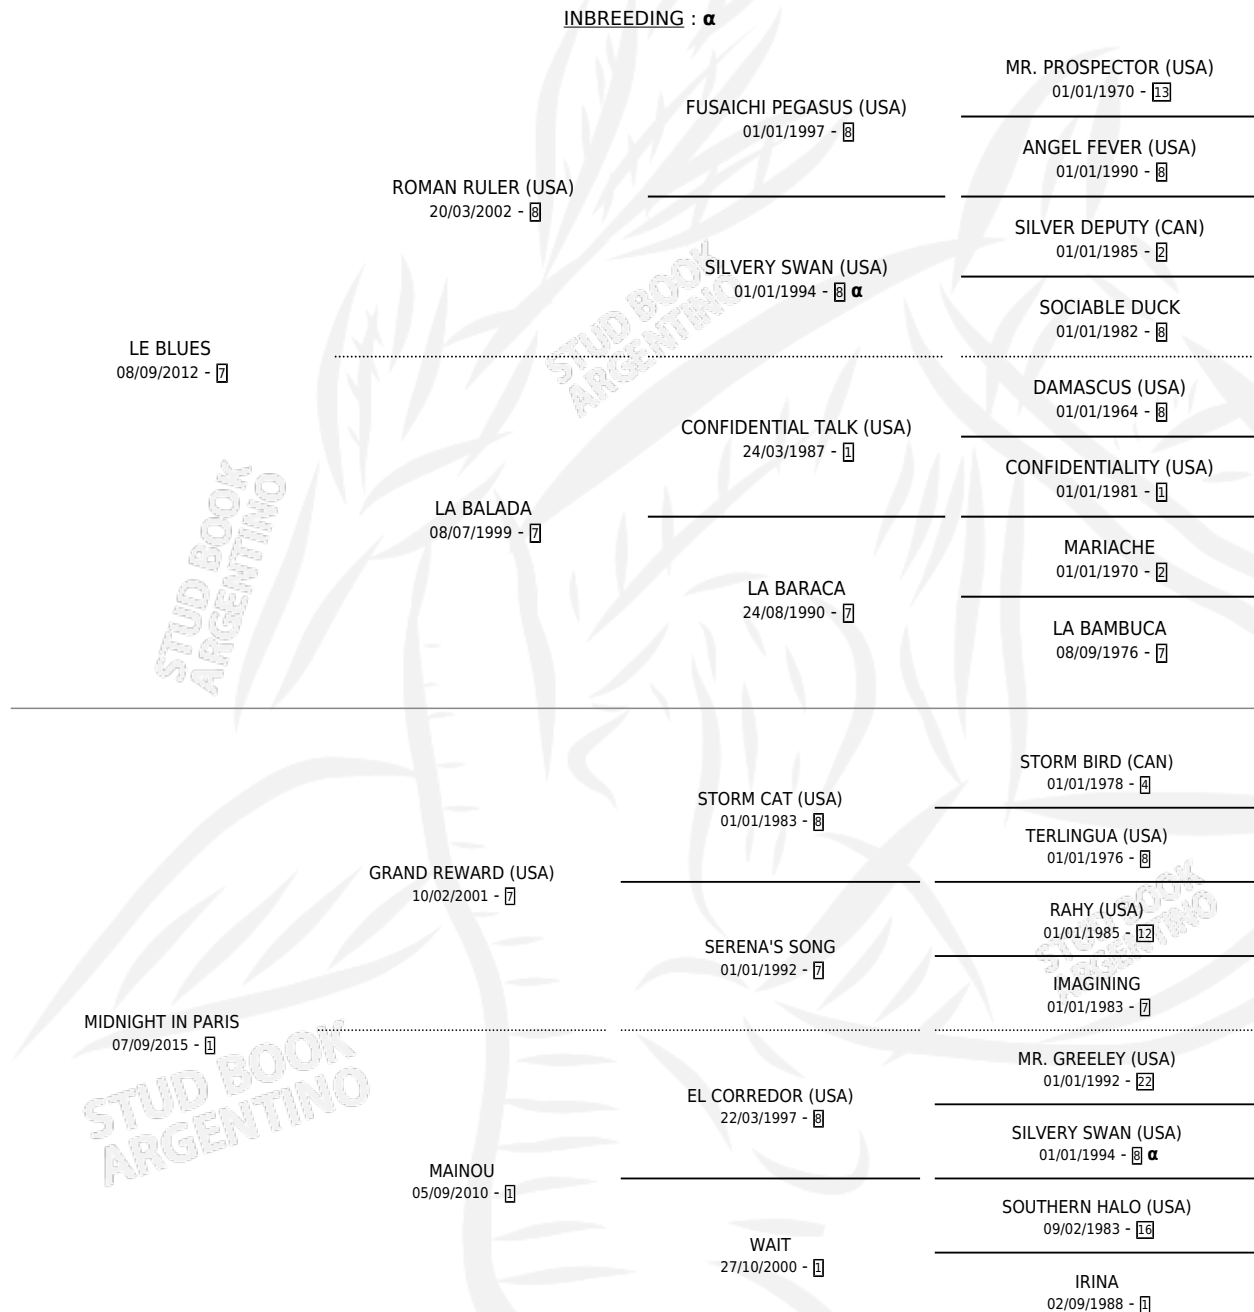

EL GRAN CABALLO

por LE BLUES y MIDNIGHT IN PARIS por GRAND REWARD (USA)

Argentina · Macho · Zaino · SP · 07/09/2020
Familia 1-o · Volumen 44

ESTADO

TIPIFICACIÓN SANGUÍNEA	X
TIPIFICACIÓN POR ADN	✓
PASAPORTE	✓
IDENTIFICACIÓN POR MICROCHIP	✓
REPRODUCTOR	X

Lugar de nacimiento: El Paraiso
Criador: Caligiuri Juan Jose Sucesion

PEDIGREE

INBREEDING : α