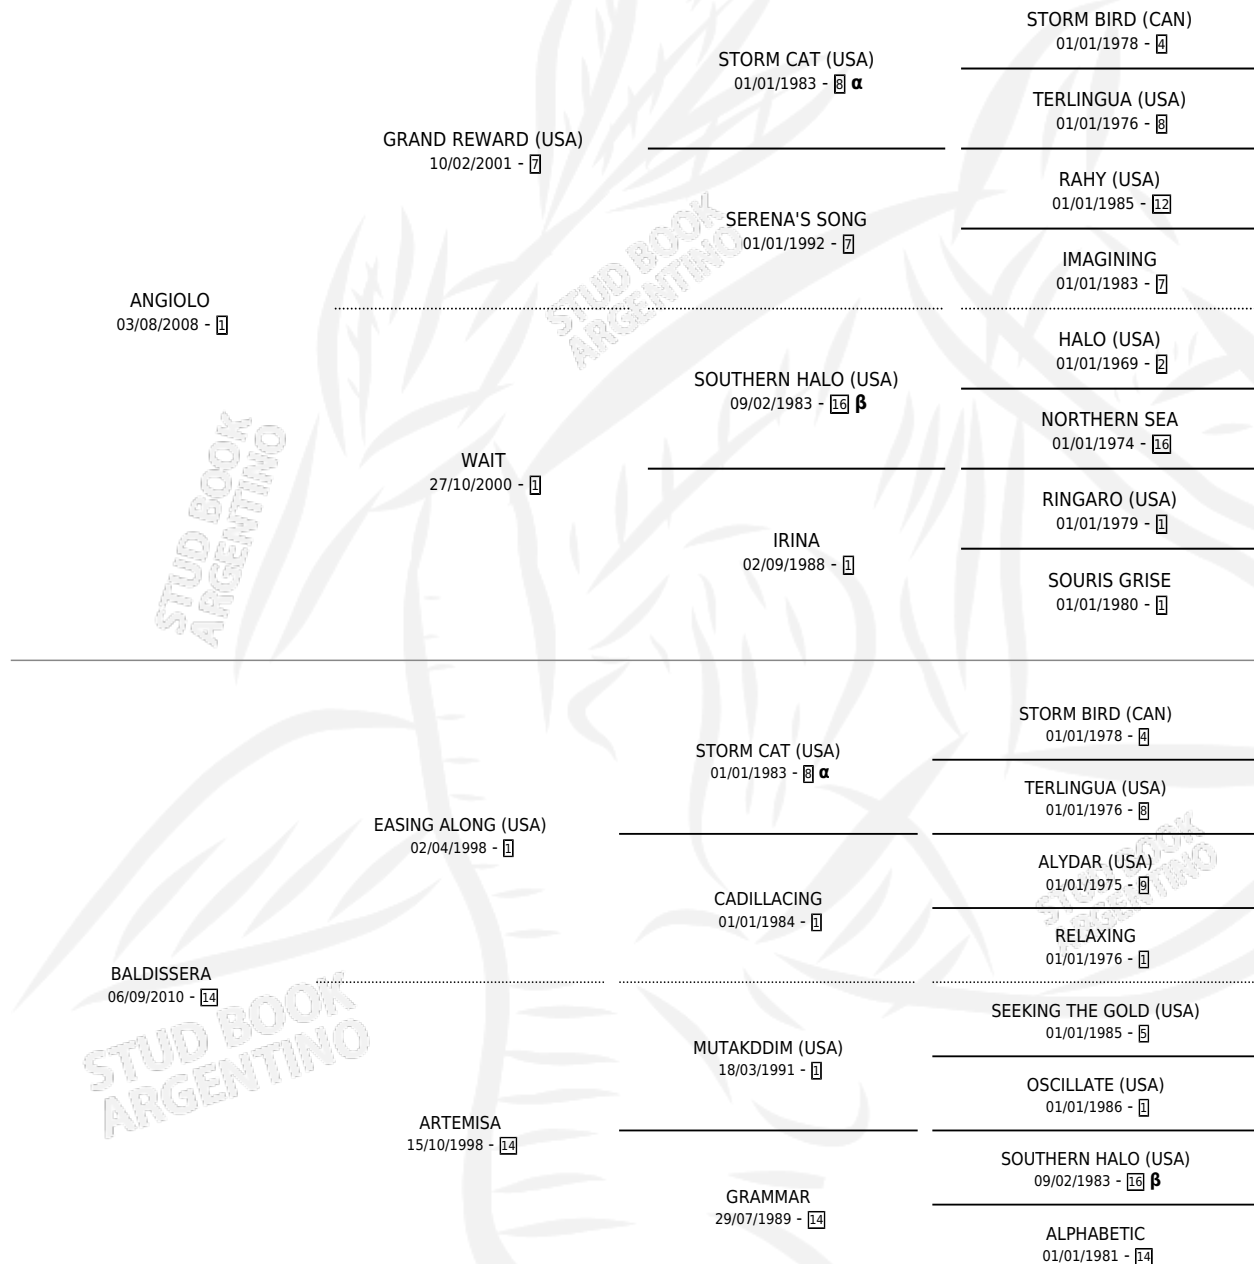

# TORSO DE MOLINA

por ANGIOLO y BALDISSERA por EASING ALONG (USA)

## PEDIGREE

Argentina · Macho · Alazan · SP · 12/09/2020  
Familia 14-c · Volumen 44

### ESTADO

TIPIFICACIÓN SANGUÍNEA	X
TIPIFICACIÓN POR ADN	✓
PASAPORTE	✓
IDENTIFICACIÓN POR MICROCHIP	✓
REPRODUCTOR	X

**Lugar de nacimiento:** El Paraiso  
**Criador:** Caligiuri Juan Jose Sucesion

INBREEDING :  $\alpha, \beta$