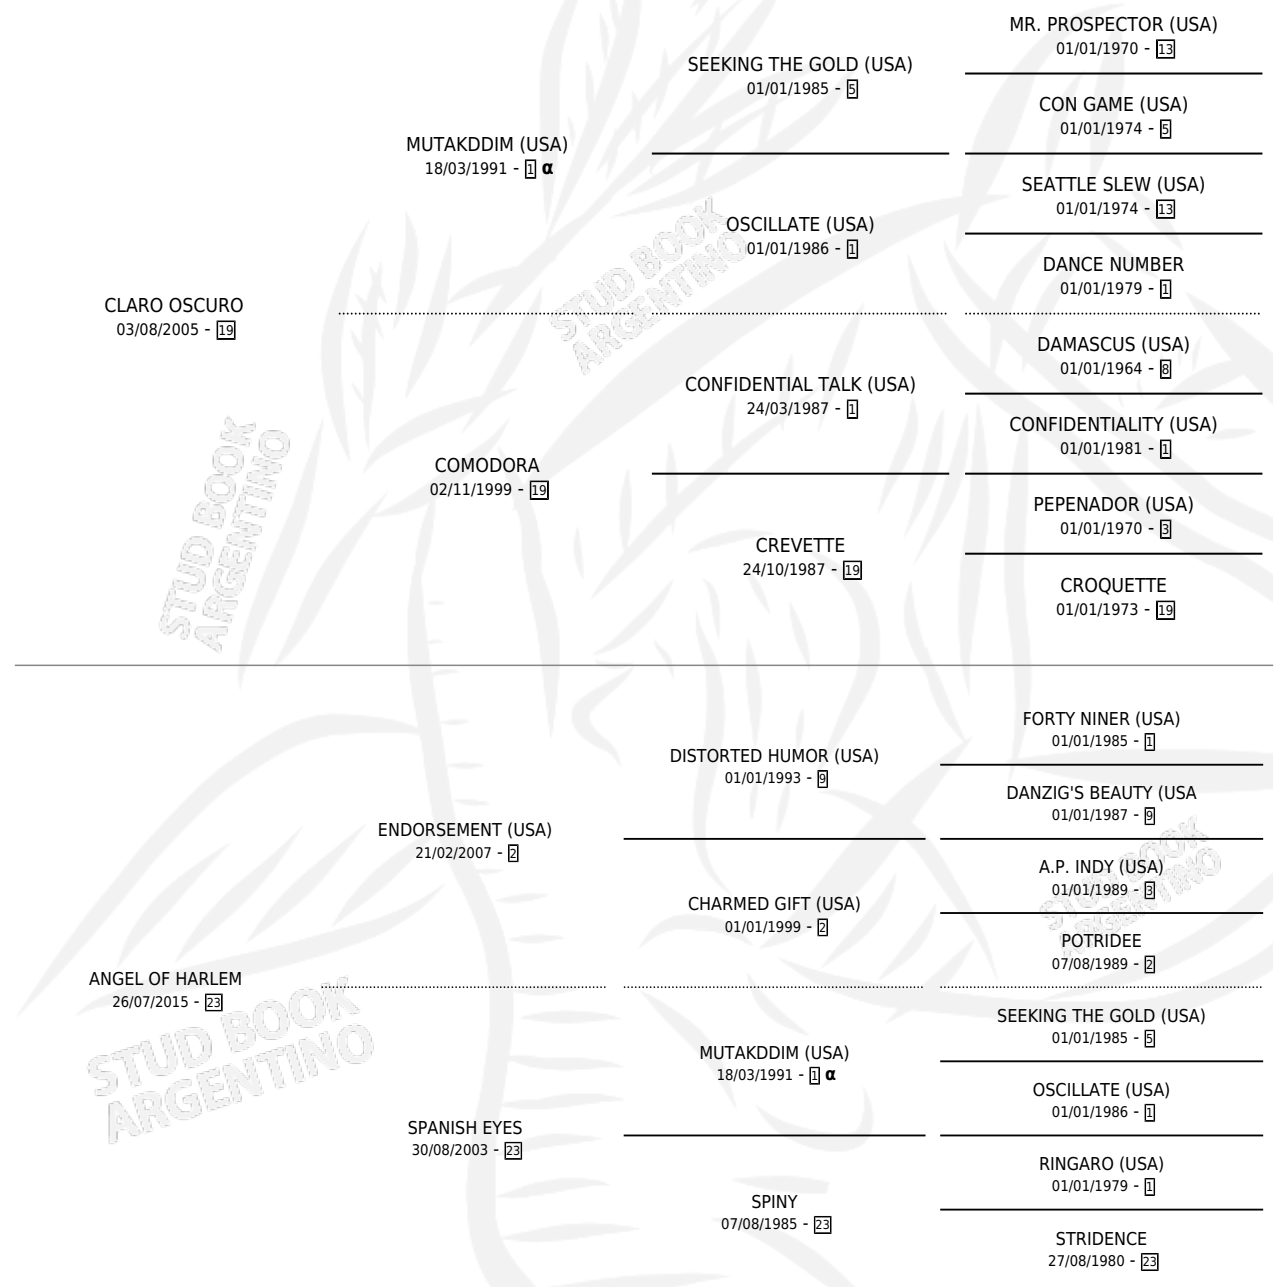

CLARO CIELO

por CLARO OSCURO y ANGEL OF HARLEM por
ENDORSEMENT (USA)

Argentina · Macho · Alazan · SP · 17/10/2020
Familia 23-a · Volumen 44

ESTADO

TIPIFICACIÓN SANGUÍNEA	X
TIPIFICACIÓN POR ADN	✓
PASAPORTE	✓
IDENTIFICACIÓN POR MICROCHIP	✓
REPRODUCTOR	X

Lugar de nacimiento: La Tutina
Criador: La Tutina

PEDIGREE

INBREEDING : α

CLARO CIELO

Datos oficiales del Stud Book Argentino

Documento generado el 11/06/2026

studbook.org.ar