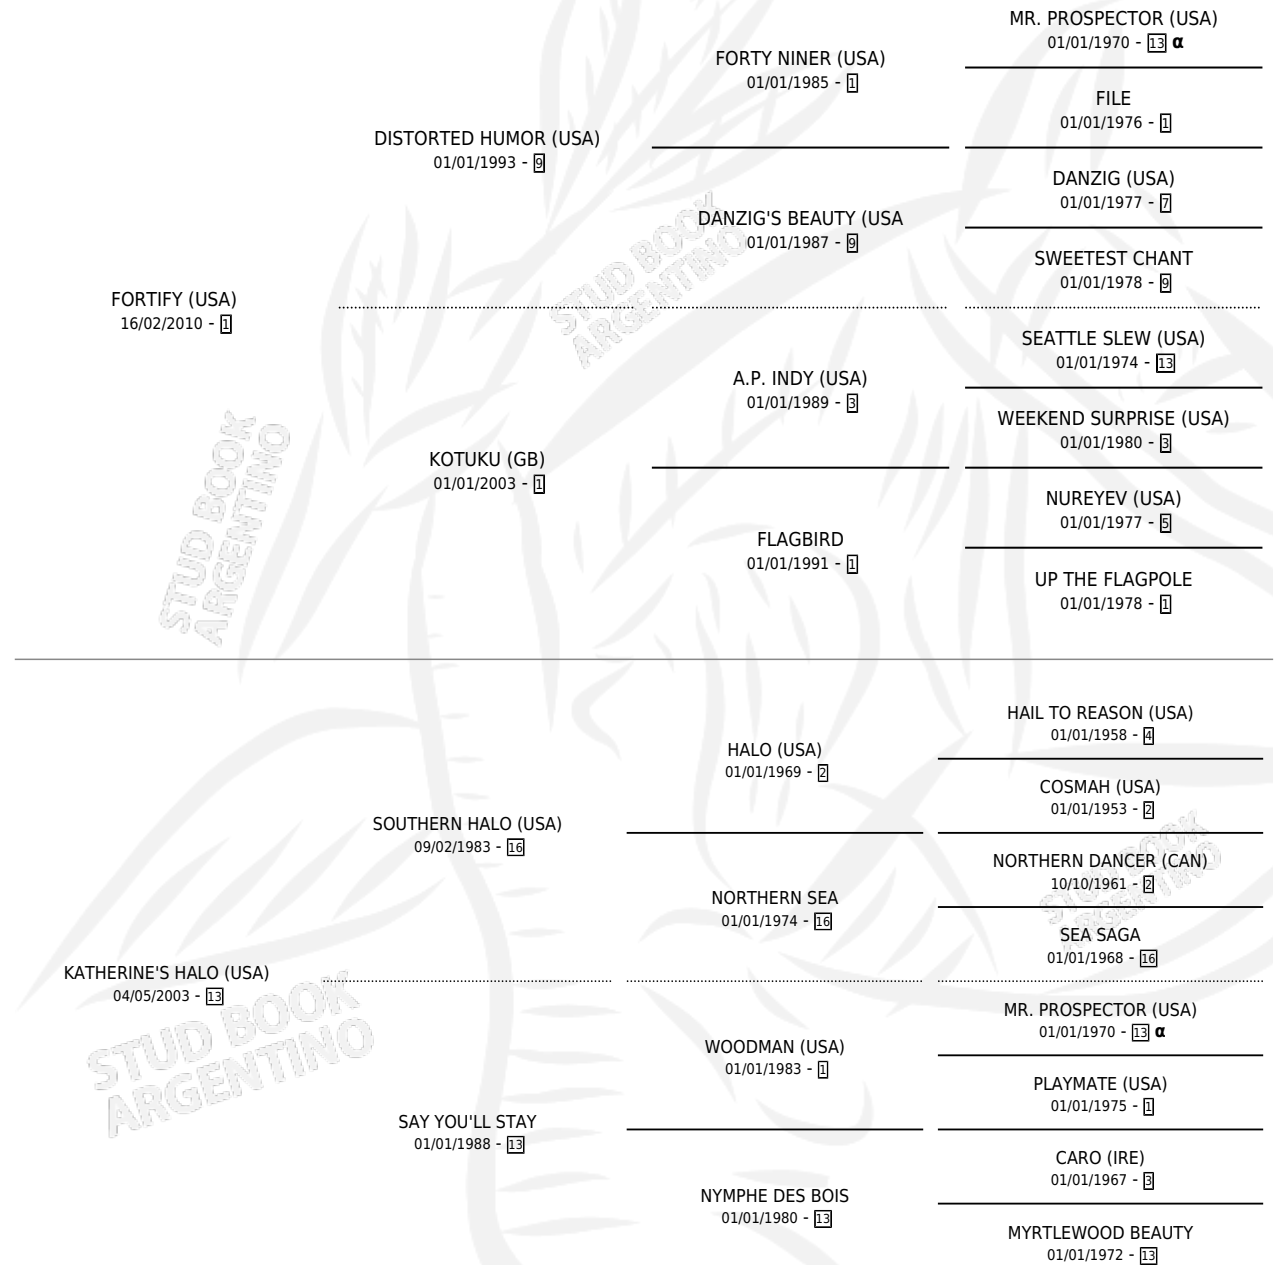

KALASIRIS

por FORTIFY (USA) y KATHERINE'S HALO (USA) por
SOUTHERN HALO (USA)

Argentina · Hembra · Zaino · SP · 23/07/2020
Familia 13 · Volumen 44

ESTADO

TIPIFICACIÓN SANGUÍNEA	X
TIPIFICACIÓN POR ADN	✓
PASAPORTE	✓
IDENTIFICACIÓN POR MICROCHIP	✓
REPRODUCTOR	✓

Lugar de nacimiento: Santa Ines
Criador: Santa Ines

PEDIGREE

INBREEDING : α