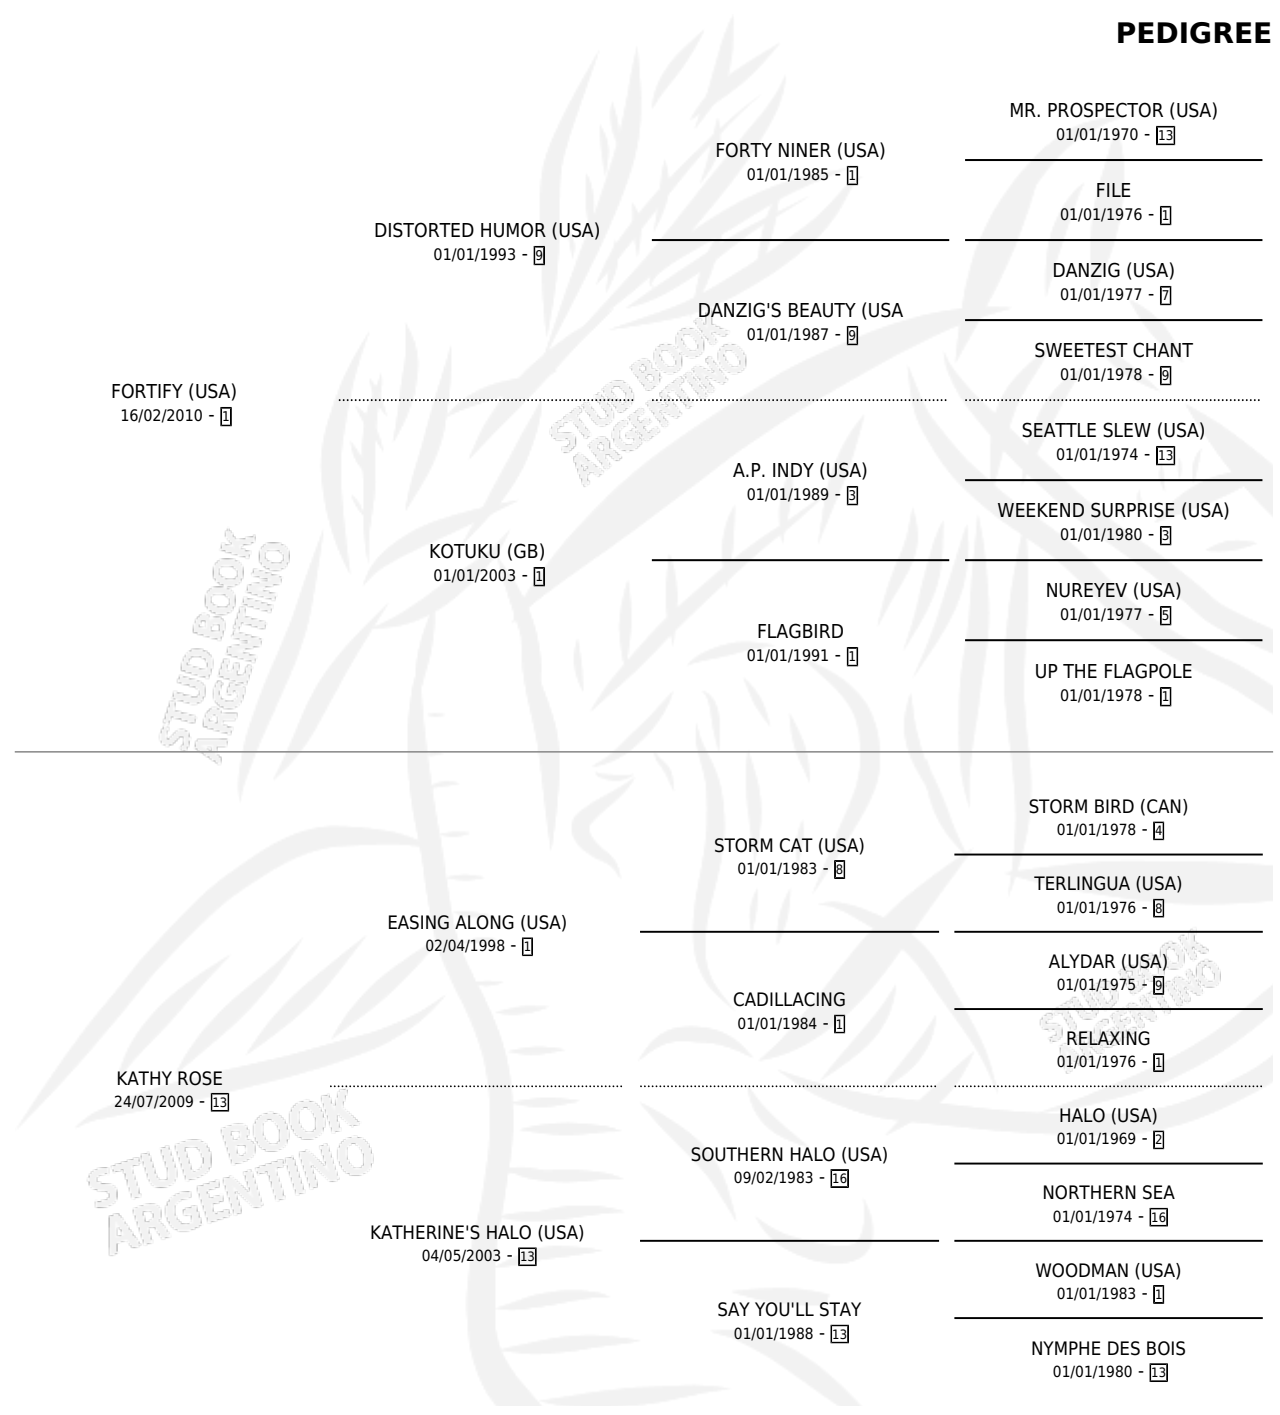

KARAKOA

por **FORTIFY (USA)** y **KATHY ROSE** por **EASING ALONG (USA)**

Argentina · Hembra · Zaino · SP · 17/11/2020
Familia 13 · Volumen 44

ESTADO

TIPIFICACIÓN SANGUÍNEA	X
TIPIFICACIÓN POR ADN	✓
PASAPORTE	✓
IDENTIFICACIÓN POR MICROCHIP	✓
REPRODUCTOR	✓

Lugar de nacimiento: Santa Ines
Criador: Santa Ines

PEDIGREE