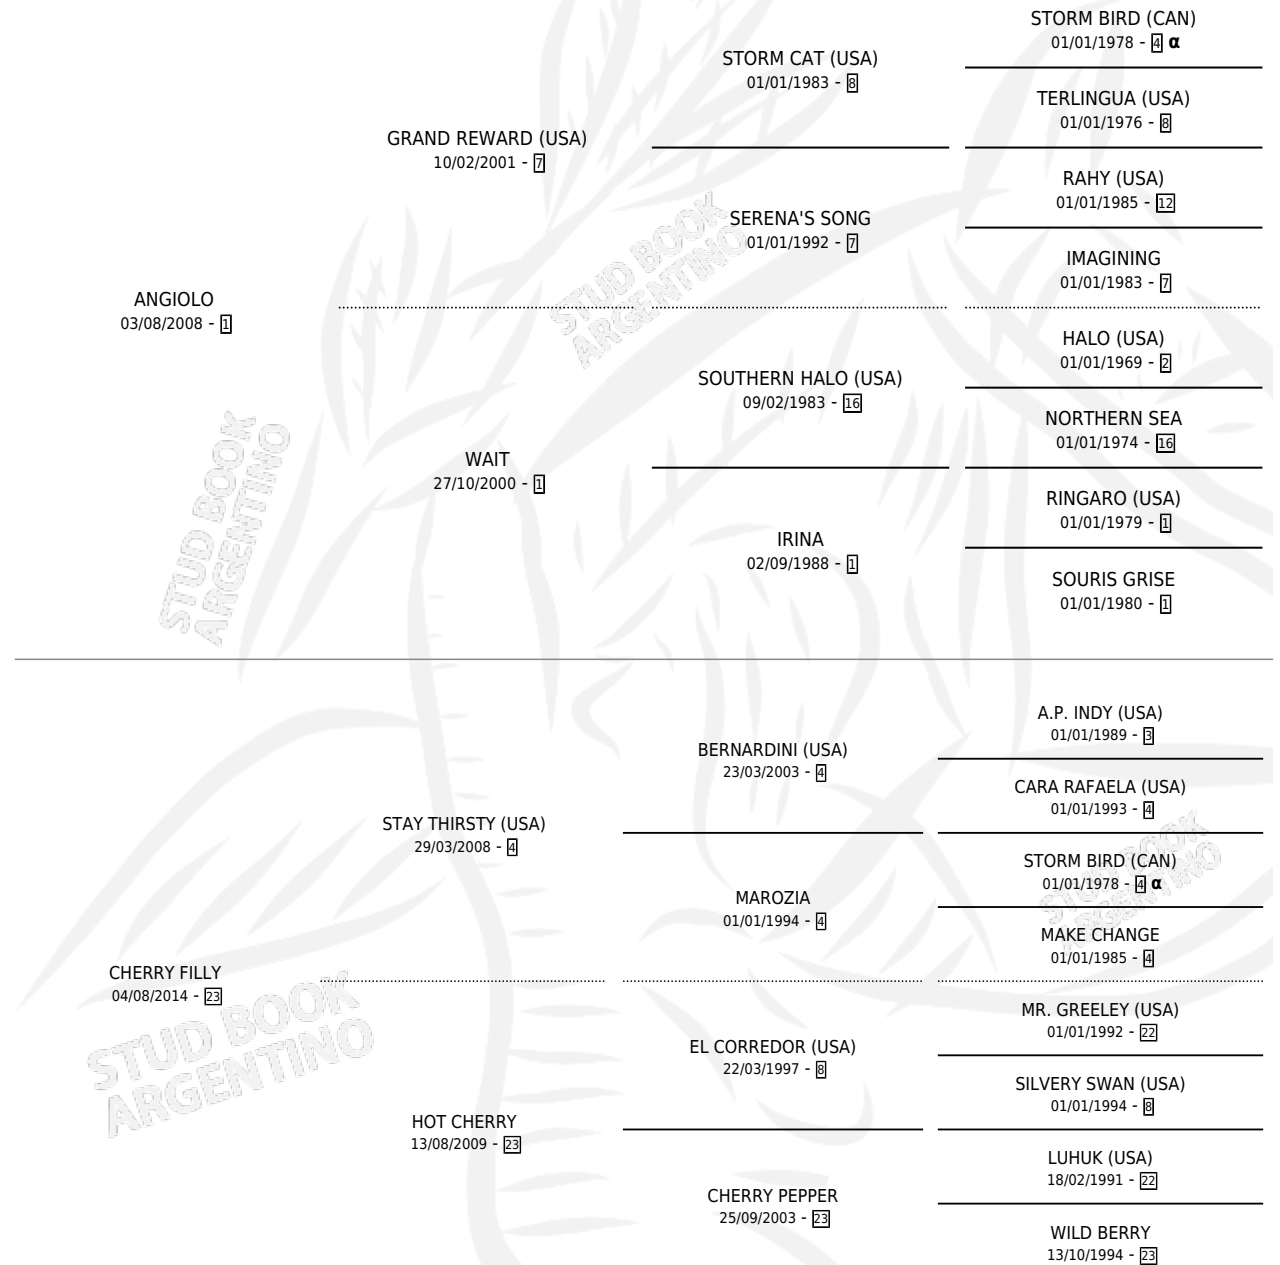

PIZZI

por ANGIOLO y CHERRY FILLY por STAY THIRSTY (USA)

Argentina · Macho · Zaino · SP · 17/09/2020
Familia 23-a · Volumen 44

ESTADO

TIPIFICACIÓN SANGUÍNEA	X
TIPIFICACIÓN POR ADN	✓
PASAPORTE	✓
IDENTIFICACIÓN POR MICROCHIP	✓
REPRODUCTOR	X

Lugar de nacimiento: El Paraiso
Criador: Cifuentes Juan Jose

PEDIGREE

INBREEDING : α