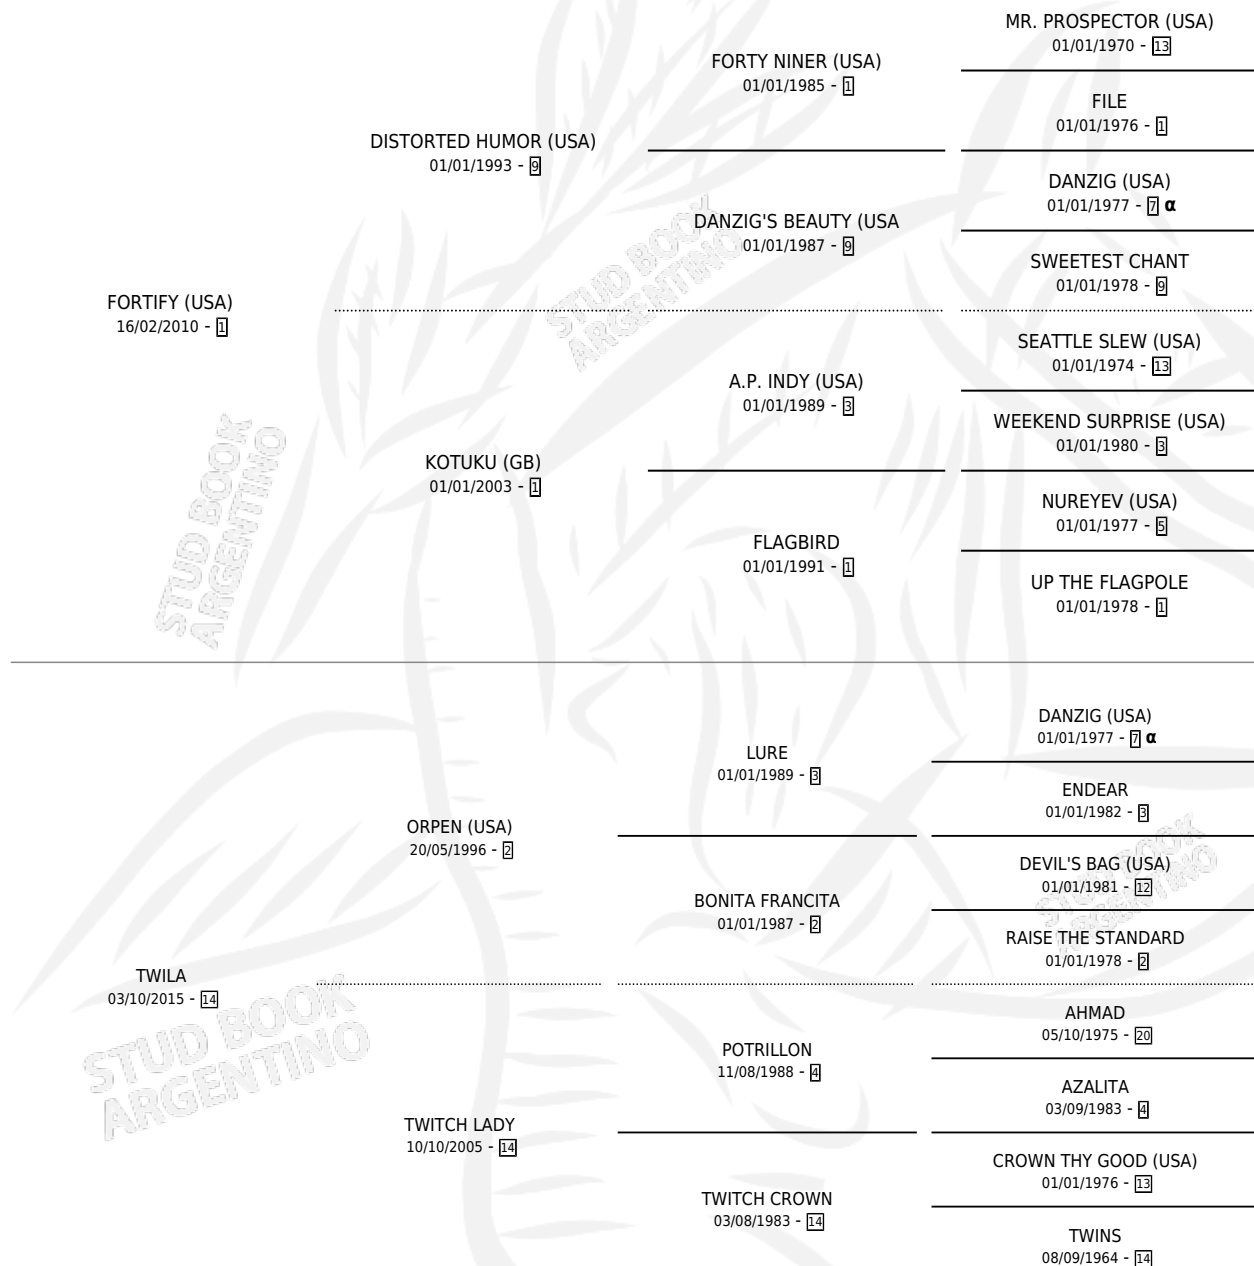

TWEEDIA

por **FORTIFY (USA)** y **TWILA** por **ORPEN (USA)**

Argentina · Hembra · Zaino · SP · 27/08/2020
Familia 14-c · Volumen 44

ESTADO

TIPIFICACIÓN SANGUÍNEA	X
TIPIFICACIÓN POR ADN	✓
PASAPORTE	✓
IDENTIFICACIÓN POR MICROCHIP	✓
REPRODUCTOR	✓

Lugar de nacimiento: Santa Ines

Criador: Santa Ines

~

HIJOS

	MACHOS	HEMBRAS
1 NACIERON	0	1
SIN ACTUACIONES		

PEDIGREE

INBREEDING : α

CAMPAÑA

Solo carreras oficiales de Argentina

POR EDAD

EDAD	CC	1°	2°	3°	4°	5°	NP	CLC	CLG	CLCG1	CLGG1	IMPORTE	GANANCIA / CC
3 AÑOS	2	0	1	0	0	1	0	0	0	0	0	\$757,000	\$378,500
4 AÑOS	3	2	0	0	0	0	1	0	0	0	0	\$5,870,000	\$1,956,667
TOTALES	5	2	1	0	0	1	1	0	0	0	0	\$6,627,000	\$1,325,400
%		40.0%	20.0%	0.0%	0.0%	20.0%	20.0%	0.0%	0.0%	0.0%	0.0%		

Ganadora de 2 carreras en San Isidro - \$6,627,000, a los 4 años.

POR DISTANCIA

HIPODROMO	CC	1°	2°	3°	4°	5°	NP	CLC	CLG	CLG1	CLGG1	IMPORTE
SAN ISIDRO	3	2	1	0	0	0	0	0	0	0	0	\$6,337,000
1200 MTS	1	1	0	0	0	0	0	0	0	0	0	\$1,400,000
1400 MTS	1	1	0	0	0	0	0	0	0	0	0	\$4,370,000
1600 MTS	1	0	1	0	0	0	0	0	0	0	0	\$567,000
PALERMO	2	0	0	0	0	1	1	0	0	0	0	\$290,000
1400 MTS	1	0	0	0	0	0	1	0	0	0	0	\$100,000
1600 MTS	1	0	0	0	0	1	0	0	0	0	0	\$190,000