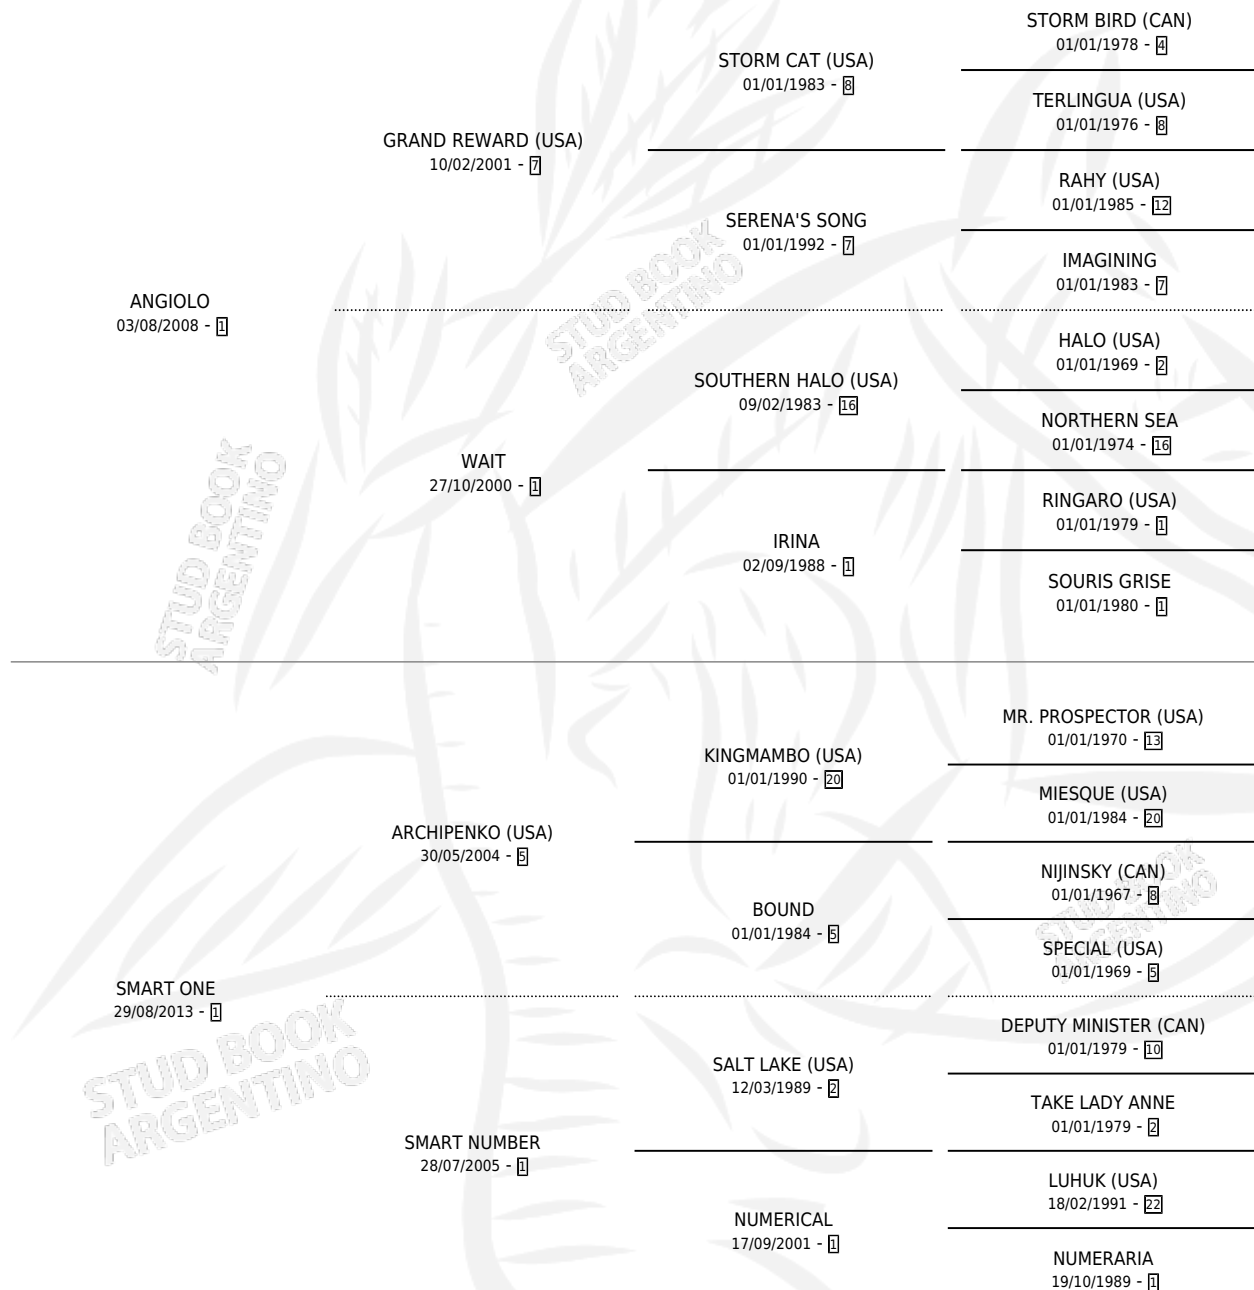

CASTELMEZZANO

por ANGILO y SMART ONE por ARCHIPENKO (USA)

Argentina · Macho · Zaino Colorado · SP · 17/10/2020
Familia 1-m · Volumen 44

ESTADO

TIPIFICACIÓN SANGUÍNEA	X
TIPIFICACIÓN POR ADN	✓
PASAPORTE	✓
IDENTIFICACIÓN POR MICROCHIP	✓
REPRODUCTOR	X

Lugar de nacimiento: El Paraiso

Criador: La Quebrada

PEDIGREE

CAMPAÑA

Solo carreras oficiales de Argentina

POR EDAD

EDAD	CC	1°	2°	3°	4°	5°	NP	CLC	CLG	CLCG1	CLGG1	IMPORTE	GANANCIA / CC
5 AÑOS	5	2	2	1	0	0	0	0	0	0	0	\$11,735,000	\$2,347,000
TOTALES	5	2	2	1	0	0	0	0	0	0	0	\$11,735,000	\$2,347,000
%		40.0%	40.0%	20.0%	0.0%	0.0%	0.0%	0.0%	0.0%	0.0%	0.0%		

Ganador de 2 carreras en Palermo - \$11,735,000, a los 5 años.

POR DISTANCIA

HIPODROMO	CC	1°	2°	3°	4°	5°	NP	CLC	CLG	CLCG1	CLGG1	IMPORTE
PALERMO	5	2	2	1	0	0	0	0	0	0	0	\$11,735,000
1000 MTS	4	2	2	0	0	0	0	0	0	0	0	\$11,035,000
1100 MTS	1	0	0	1	0	0	0	0	0	0	0	\$700,000