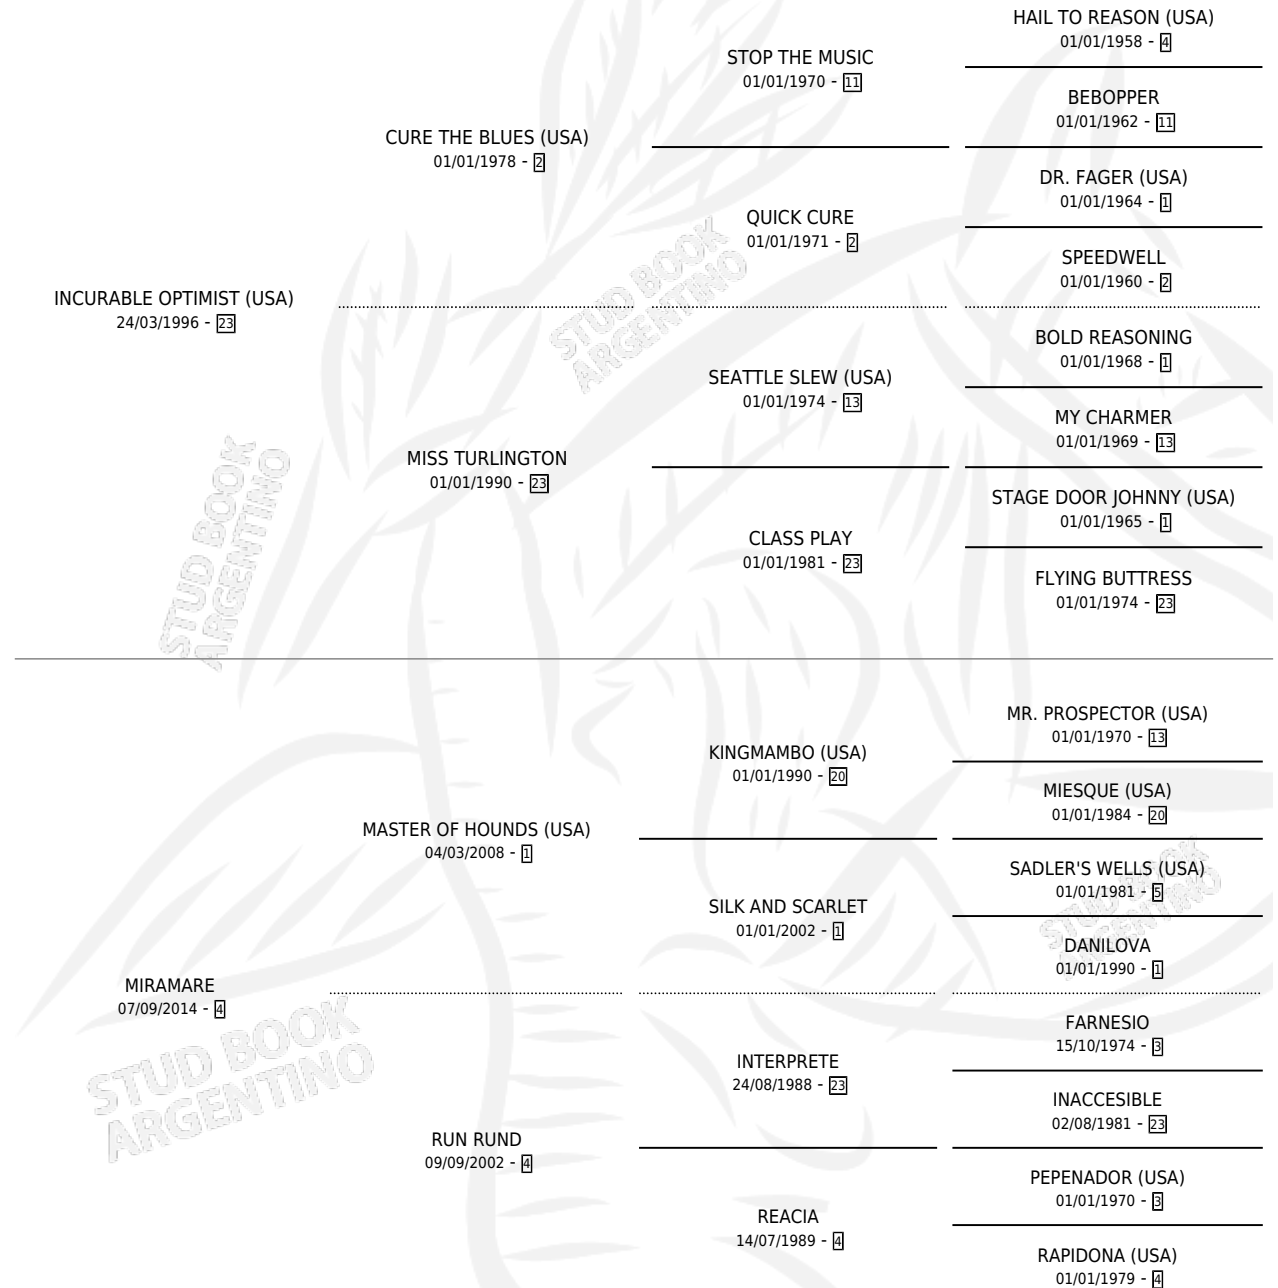

BIEN DEL MAR

por **INCURABLE OPTIMIST (USA)** y **MIRAMARE** por **MASTER OF HOUNDS (USA)**

Argentina · Macho · Alazan · SP · 05/09/2020
Familia 4-r · Volumen 44

ESTADO

TIPIFICACIÓN SANGUÍNEA	X
TIPIFICACIÓN POR ADN	✓
PASAPORTE	✓
IDENTIFICACIÓN POR MICROCHIP	✓
REPRODUCTOR	X

Lugar de nacimiento: El Paraiso
Criador: Haras Cañada Negra S.H

PEDIGREE

CAMPAÑA

Solo carreras oficiales de Argentina

POR EDAD

EDAD	CC	1°	2°	3°	4°	5°	NP	CLC	CLG	CLCG1	CLGG1	IMPORTE	GANANCIA / CC
3 AÑOS	6	0	0	0	0	1	5	0	0	0	0	\$247,500	\$41,250
4 AÑOS	4	0	0	0	0	0	4	0	0	0	0	\$240,000	\$60,000
TOTALES	10	0	0	0	0	1	9	0	0	0	0	\$487,500	\$48,750
%		0.0%	0.0%	0.0%	0.0%	10.0%	90.0%	0.0%	0.0%	0.0%	0.0%		