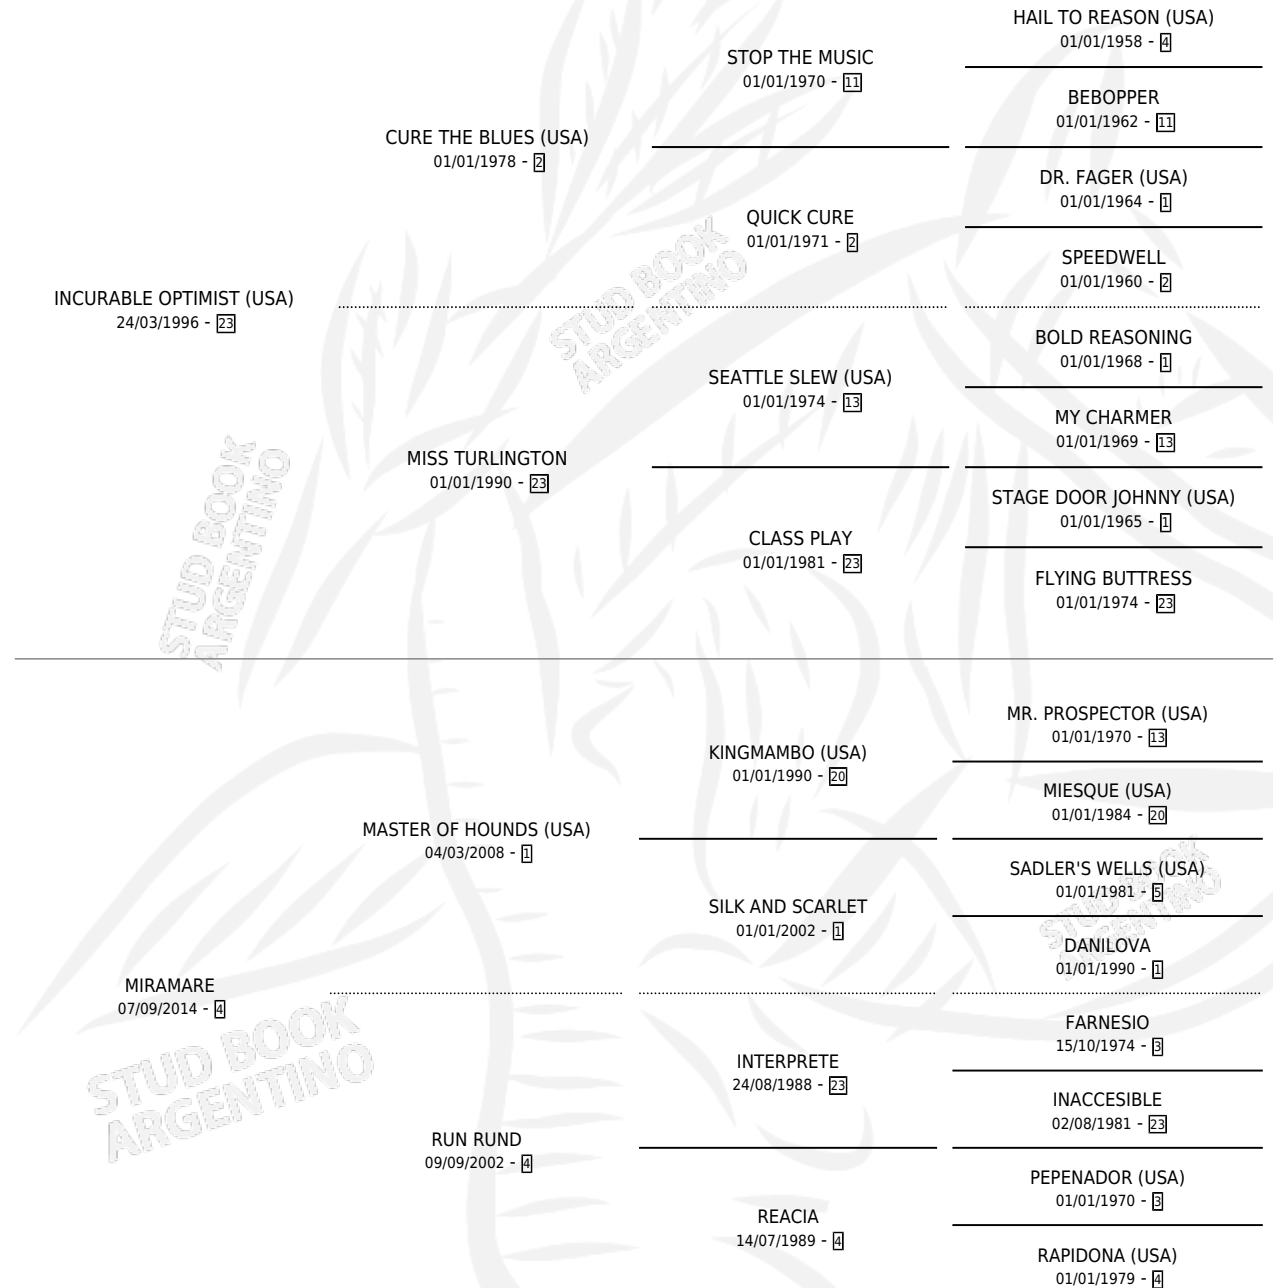

BIEN DEL MAR

por **INCURABLE OPTIMIST (USA)** y **MIRAMARE** por
MASTER OF HOUNDS (USA)

Argentina · Macho · Alazan · SP · 05/09/2020
Familia 4-r · Volumen 44

ESTADO

TIPIFICACIÓN SANGUÍNEA	X
TIPIFICACIÓN POR ADN	✓
PASAPORTE	✓
IDENTIFICACIÓN POR MICROCHIP	✓
REPRODUCTOR	X

Lugar de nacimiento: El Paraiso

Criador: Haras Cañada Negra S.H

PEDIGREE