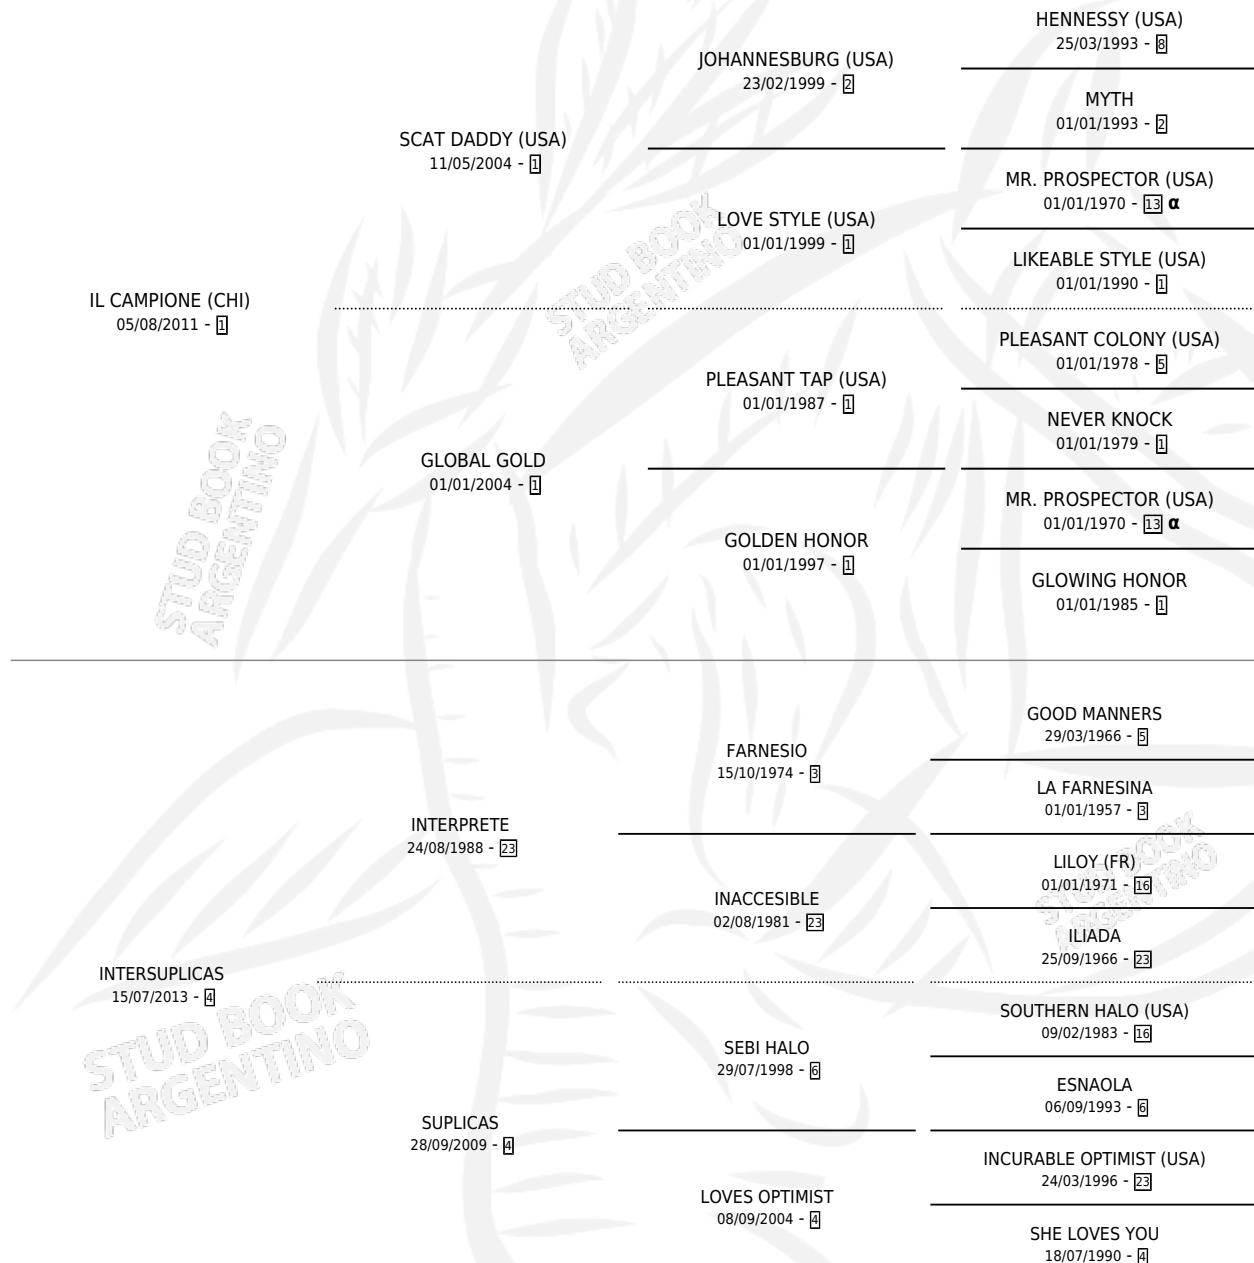

ESENCIA DIVINA

por **IL CAMPIONE (CHI)** y **INTERSUPLICAS** por **INTERPRETE**

Argentina · Hembra · Alazan · SP · 18/09/2020
Familia 4-b · Volumen 44

ESTADO

TIPIFICACIÓN SANGUÍNEA	X
TIPIFICACIÓN POR ADN	X
PASAPORTE	X
IDENTIFICACIÓN POR MICROCHIP	X
REPRODUCTOR	X

Lugar de nacimiento: El Paraiso
Criador: Haras Cañada Negra S.H

PEDIGREE

INBREEDING : α

ESENCIA DIVINA

Datos oficiales del Stud Book Argentino

Documento generado el 12/05/2026

studbook.org.ar