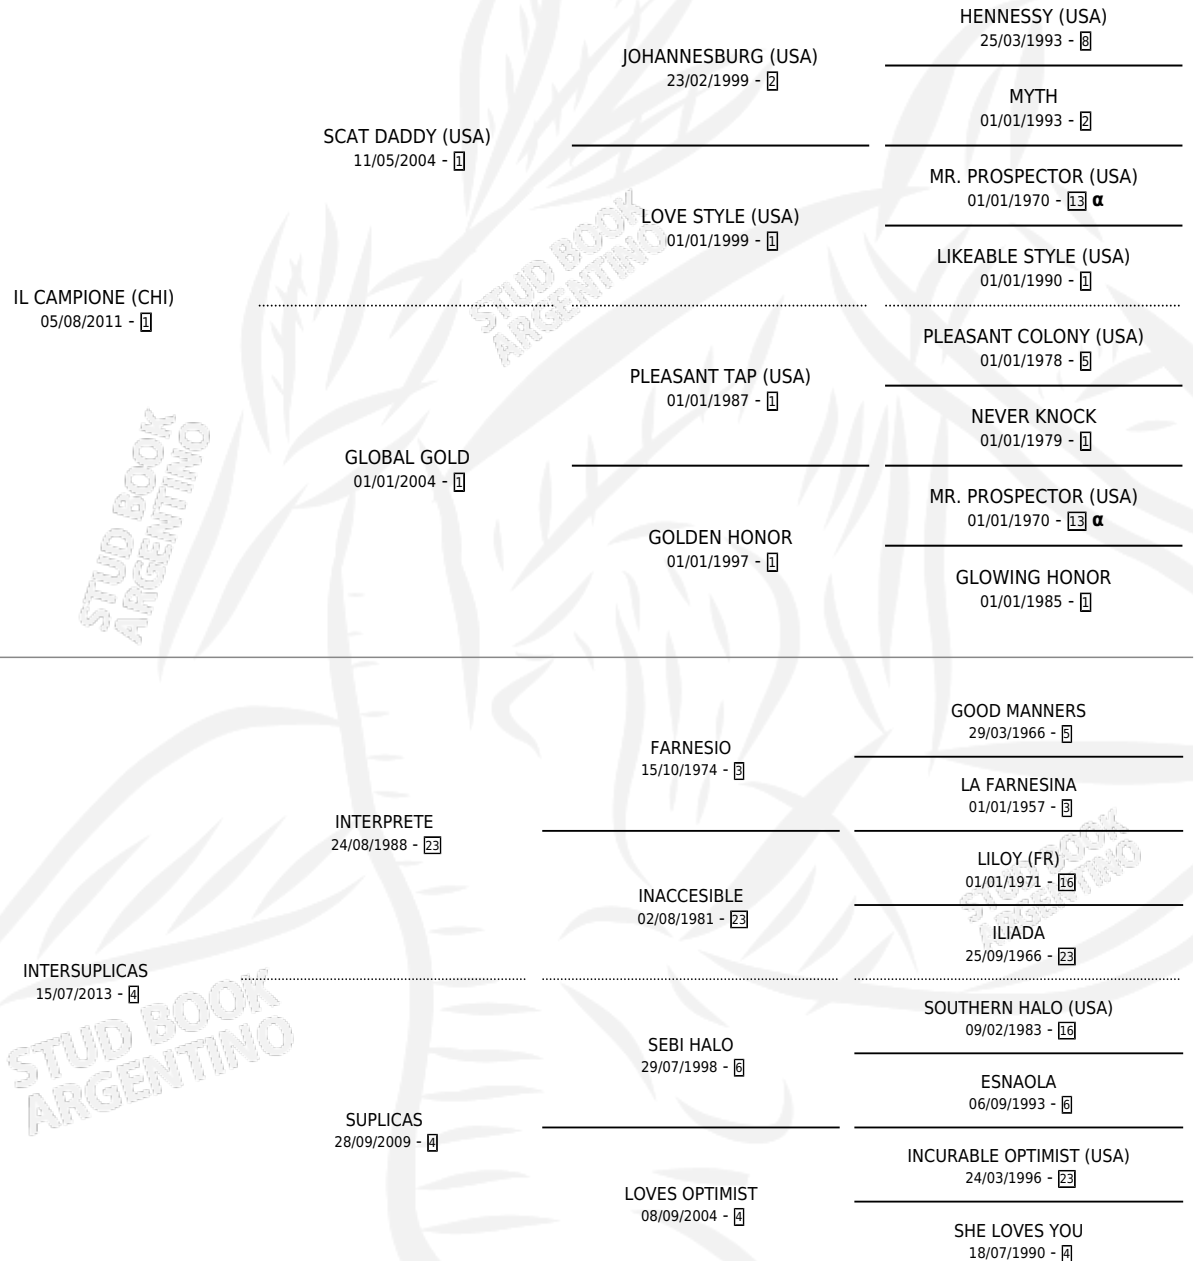

ESENCIA DIVINA

por **IL CAMPIONE (CHI)** y **INTERSUPLICAS** por **INTERPRETE**

Argentina · Hembra · Alazan · SP · 18/09/2020
Familia 4-b · Volumen 44

ESTADO

TIPIFICACIÓN SANGUÍNEA	X
TIPIFICACIÓN POR ADN	X
PASAPORTE	X
IDENTIFICACIÓN POR MICROCHIP	X
REPRODUCTOR	X

Lugar de nacimiento: El Paraiso

Criador: Haras Cañada Negra S.H

PEDIGREE

INBREEDING : α

ESENCIA DIVINA

Datos oficiales del Stud Book Argentino

Documento generado el 11/05/2026

studbook.org.ar