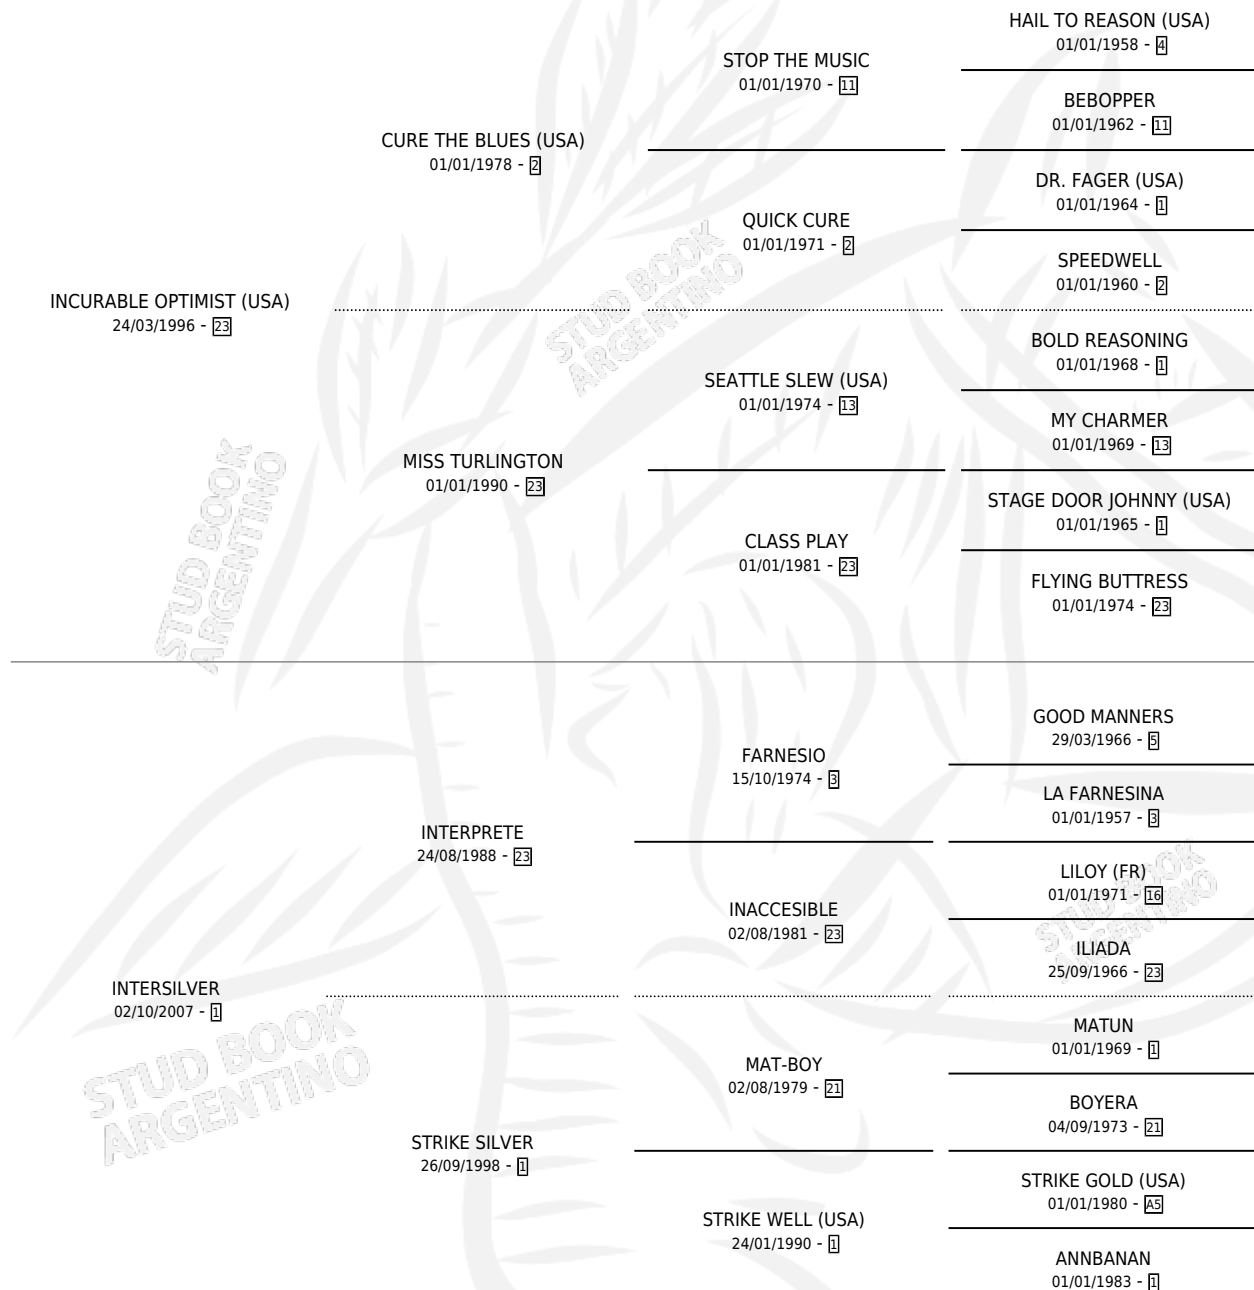

BOSQUE ENCANTADO

por INCURABLE OPTIMIST (USA) y INTERSILVER por INTERPRETE

Argentina · Macho · Zaino · SP · 13/11/2020
Familia 1 · Volumen 44

ESTADO

TIPIFICACIÓN SANGUÍNEA	X
TIPIFICACIÓN POR ADN	✓
PASAPORTE	✓
IDENTIFICACIÓN POR MICROCHIP	✓
REPRODUCTOR	X

Lugar de nacimiento: El Paraiso
Criador: Haras Cañada Negra S.H

PEDIGREE

BOSQUE ENCANTADO

Datos oficiales del Stud Book Argentino

Documento generado el 05/05/2026

studbook.org.ar