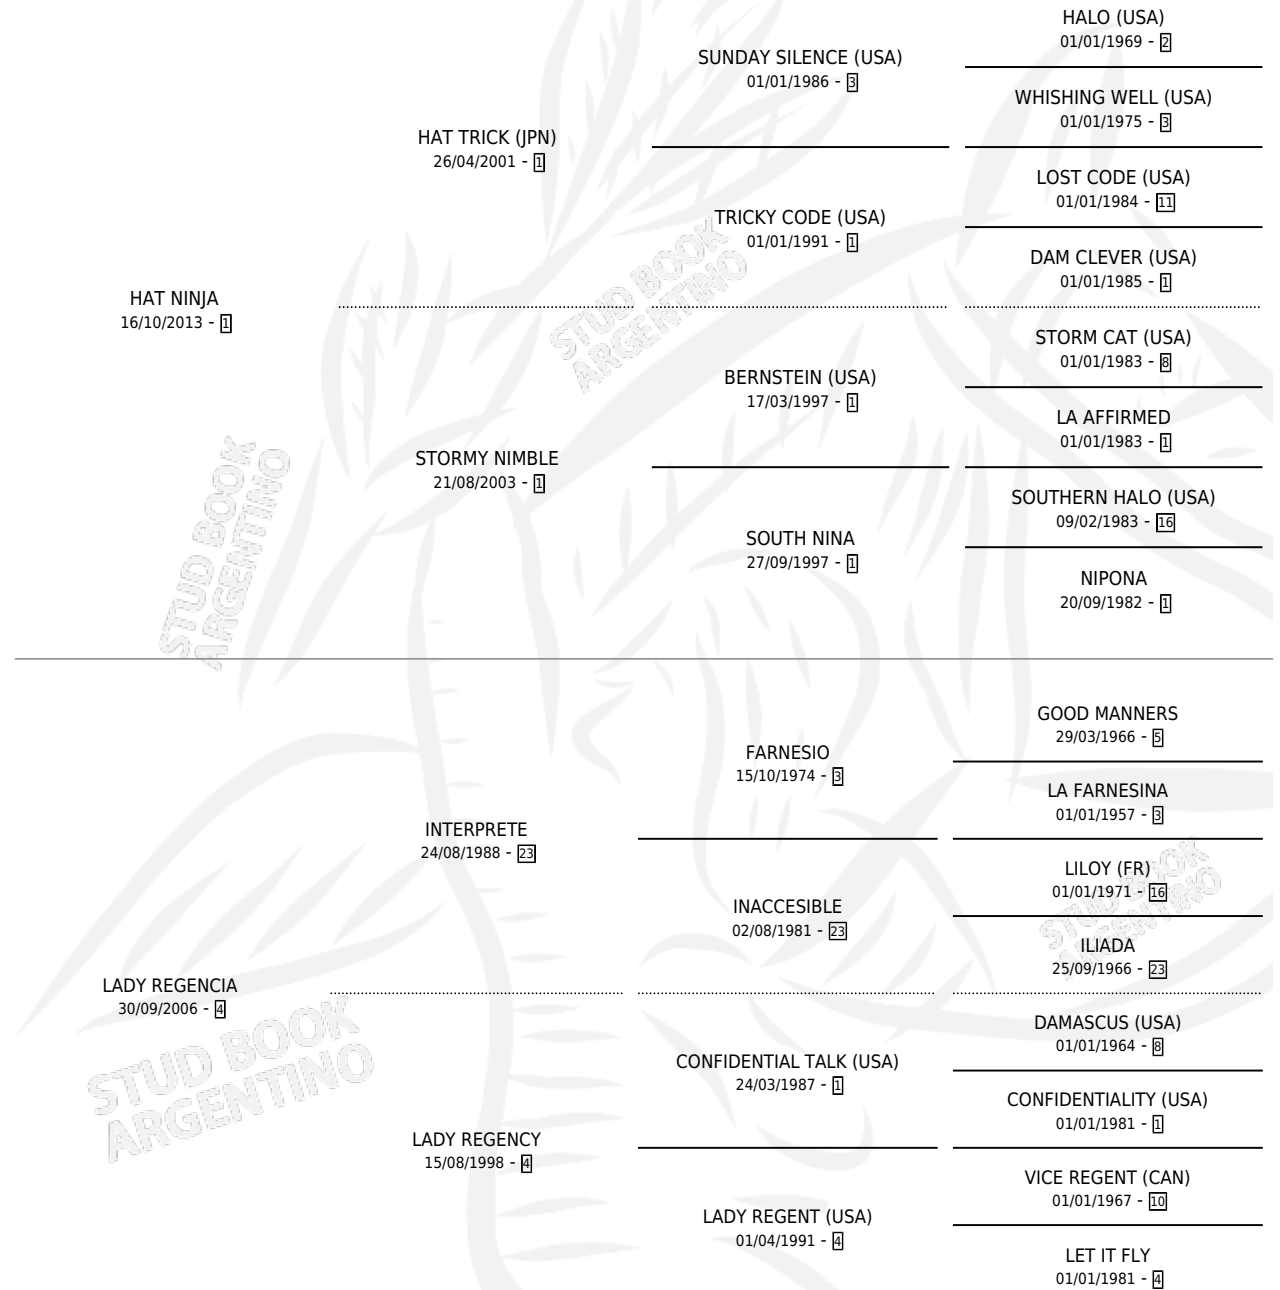

PAPIC

por HAT NINJA y LADY REGENCIA por INTERPRETE

Argentina · Macho · Zaino · SP · 21/09/2020
Familia 4-c · Volumen 44

ESTADO

TIPIFICACIÓN SANGUÍNEA	X
TIPIFICACIÓN POR ADN	X
PASAPORTE	X
IDENTIFICACIÓN POR MICROCHIP	✓
REPRODUCTOR	X

Lugar de nacimiento: La Calandria
Criador: Larraya Adriana Maria

PEDIGREE

PAPIC

Datos oficiales del Stud Book Argentino

Documento generado el 09/05/2026

studbook.org.ar