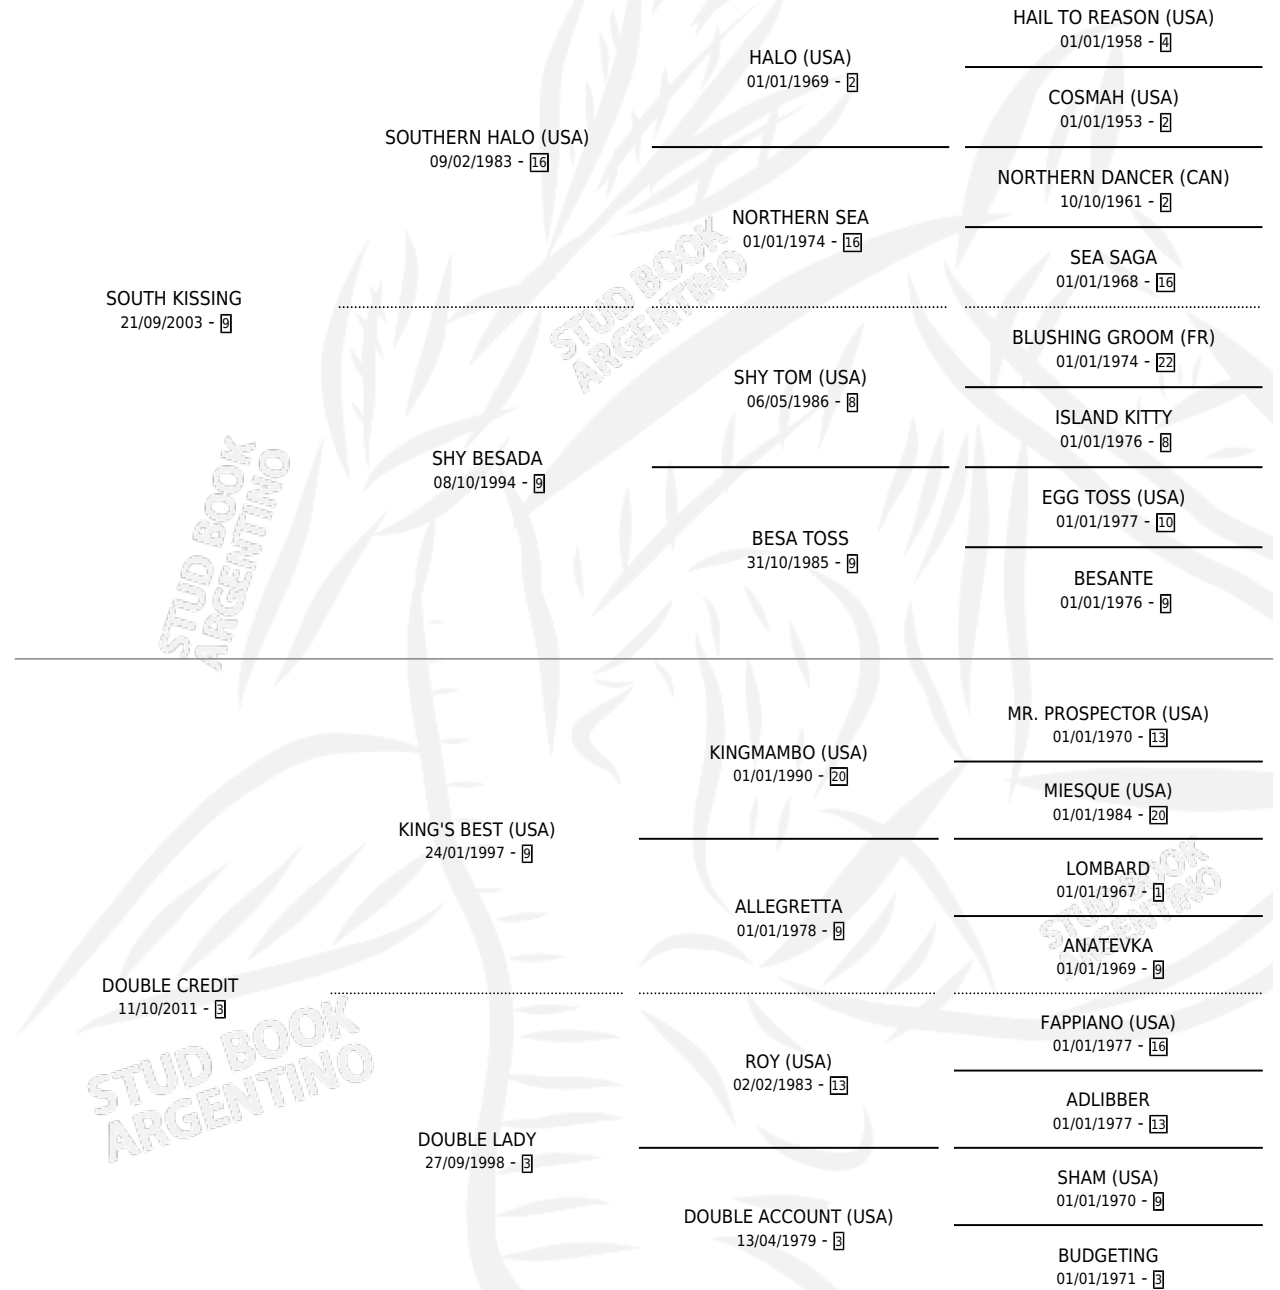

SOUTH CREDIT

por SOUTH KISSING y DOUBLE CREDIT por KING'S BEST (USA)

Argentina · Hembra · Zaino · SP · 02/11/2020
Familia 3-n · Volumen 44

ESTADO

TIPIFICACIÓN SANGUÍNEA	X
TIPIFICACIÓN POR ADN	X
PASAPORTE	X
IDENTIFICACIÓN POR MICROCHIP	X
REPRODUCTOR	X

Lugar de nacimiento: El Carmel
Criador: Colombatto Jorge Maria

PEDIGREE

SOUTH CREDIT

Datos oficiales del Stud Book Argentino

Documento generado el 15/05/2026

studbook.org.ar