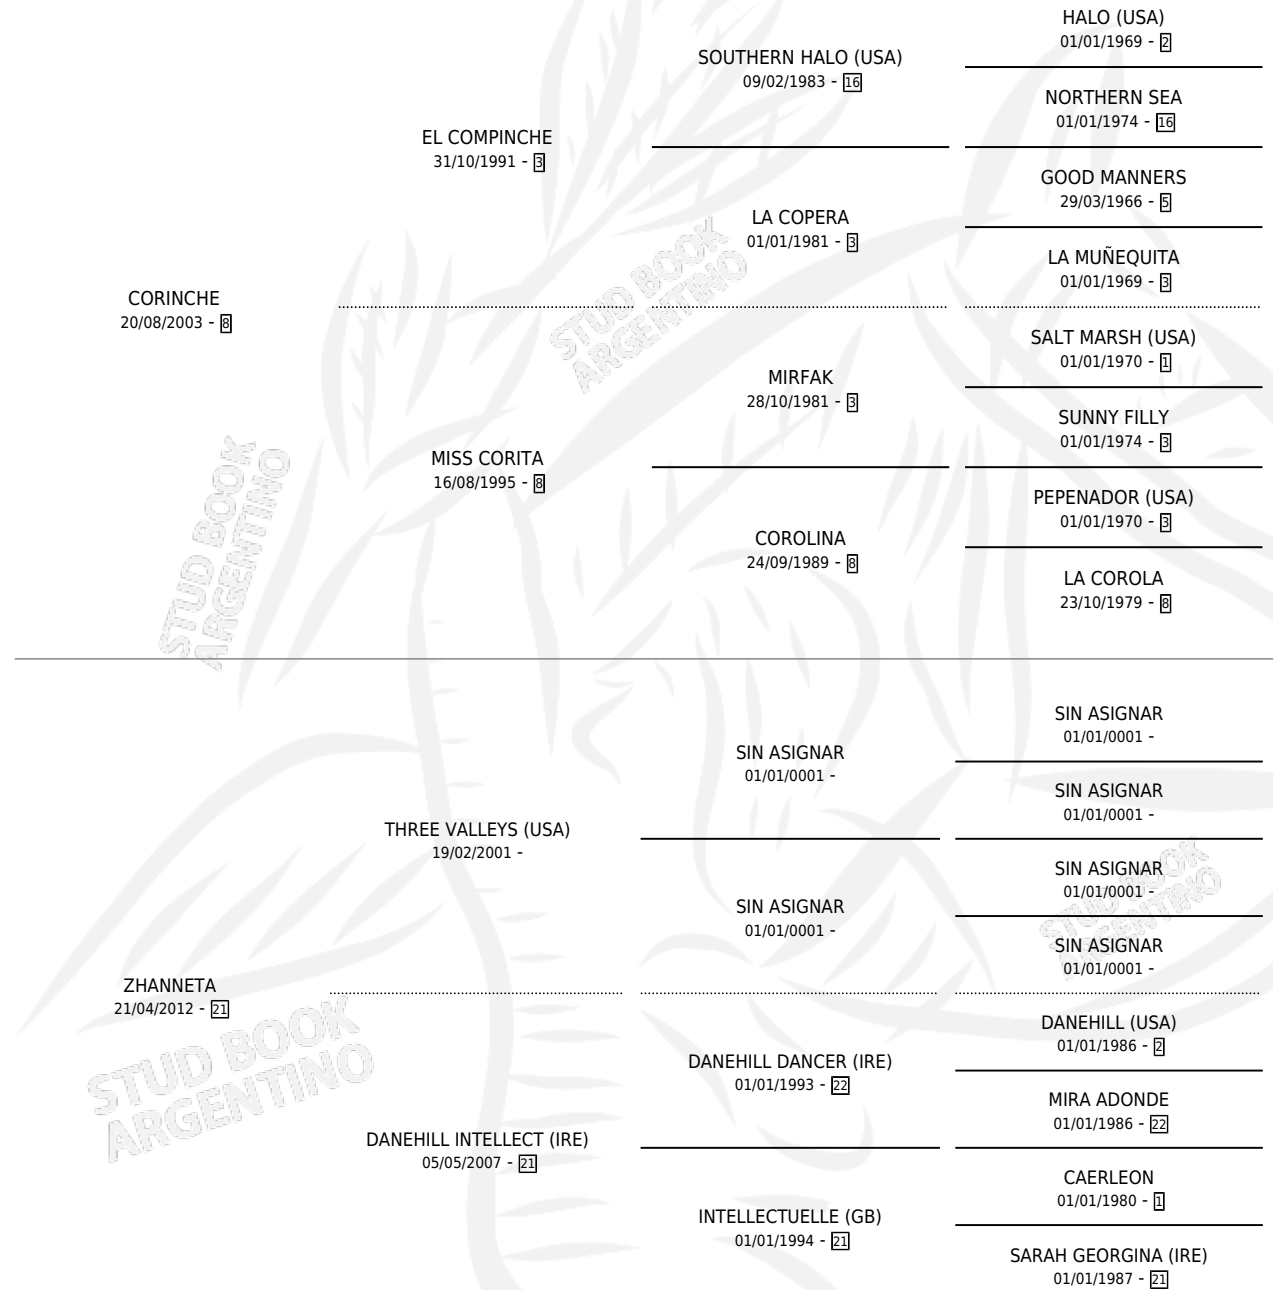

FLY SANTO

por CORINCHE y ZHANNETA por THREE VALLEYS (USA)

Argentina · Macho · Alazan · SP · 02/10/2020
Familia 21-b · Volumen 44

ESTADO

TIPIFICACIÓN SANGUÍNEA	X
TIPIFICACIÓN POR ADN	X
PASAPORTE	X
IDENTIFICACIÓN POR MICROCHIP	X
REPRODUCTOR	X

Lugar de nacimiento: El Carmel
Criador: Colombatto Jorge Maria

PEDIGREE

FLY SANTO

Datos oficiales del Stud Book Argentino

Documento generado el 04/05/2026

studbook.org.ar