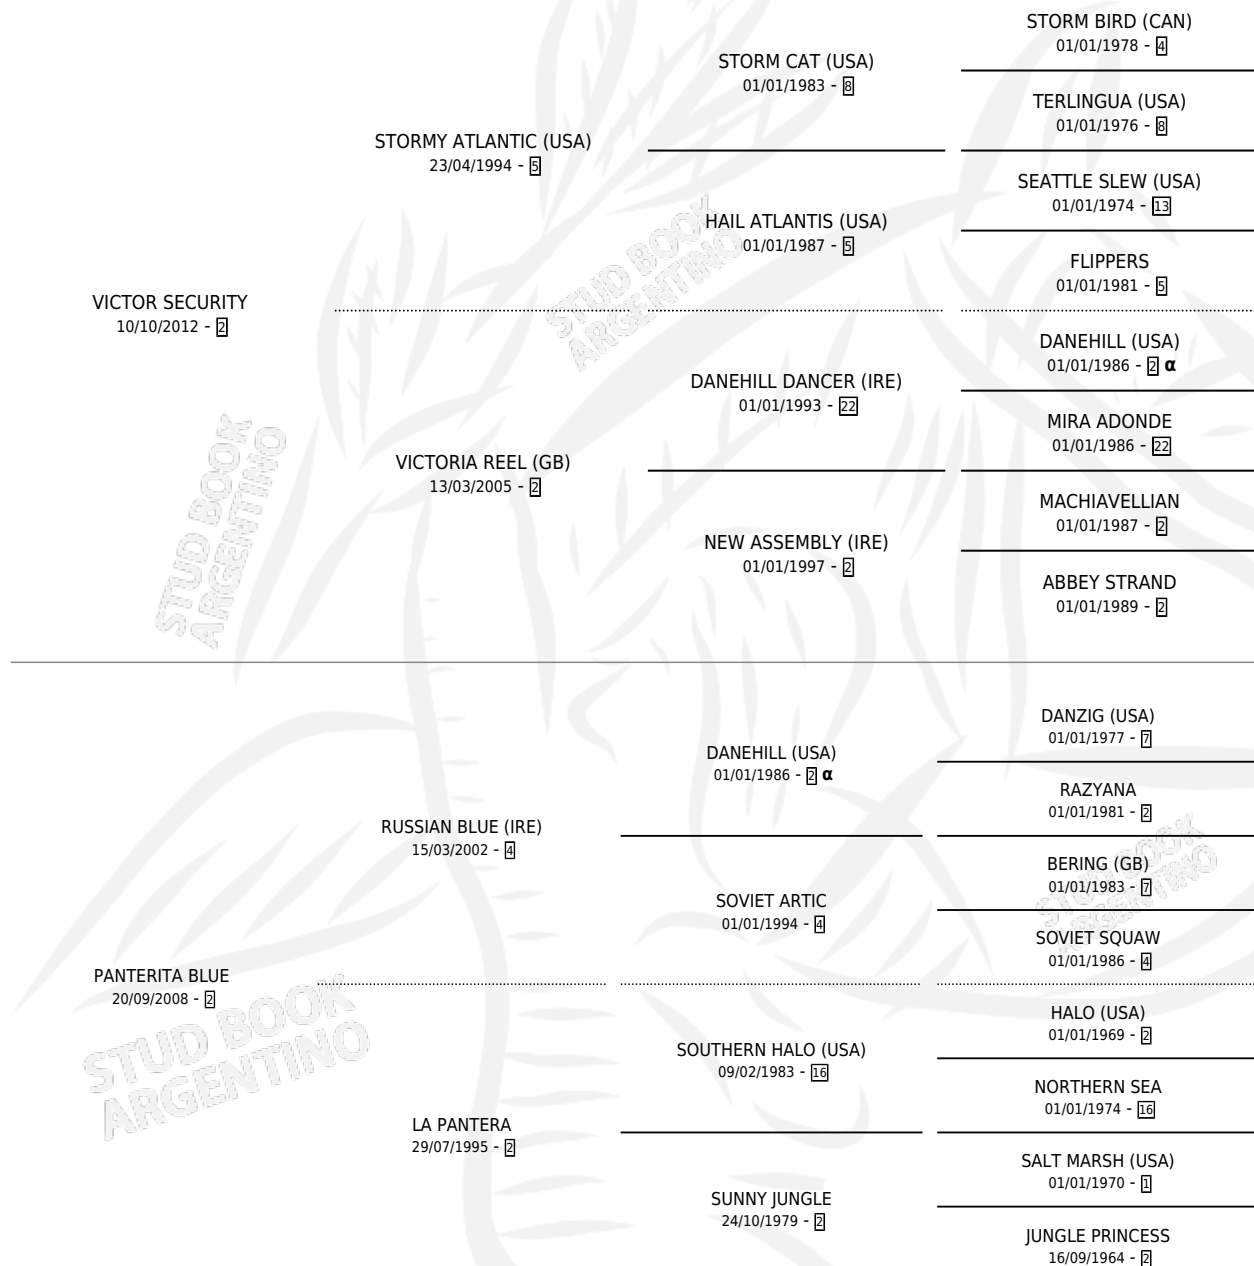

ZE EMILIA

por **VICTOR SECURITY** y **PANTERITA BLUE** por **RUSSIAN BLUE (IRE)**

Argentina · Hembra · Alazan · SP · 29/09/2020
Familia 2-g · Volumen 44

ESTADO

TIPIFICACIÓN SANGUÍNEA	X
TIPIFICACIÓN POR ADN	✓
PASAPORTE	✓
IDENTIFICACIÓN POR MICROCHIP	✓
REPRODUCTOR	X

Lugar de nacimiento: Costa Del Rio
Criador: Nicola Barco Marcelo Andres

PEDIGREE

INBREEDING : α

CAMPAÑA

Solo carreras oficiales de Argentina

POR EDAD

EDAD	CC	1°	2°	3°	4°	5°	NP	CLC	CLG	CLCG1	CLGG1	IMPORTE	GANANCIA / CC
3 AÑOS	1	0	0	0	0	0	1	0	0	0	0	\$0	\$0
TOTALES	1	0	0	0	0	0	1	0	0	0	0	\$0	\$0
%		0.0%	0.0%	0.0%	0.0%	0.0%	100%	0.0%	0.0%	0.0%	0.0%		