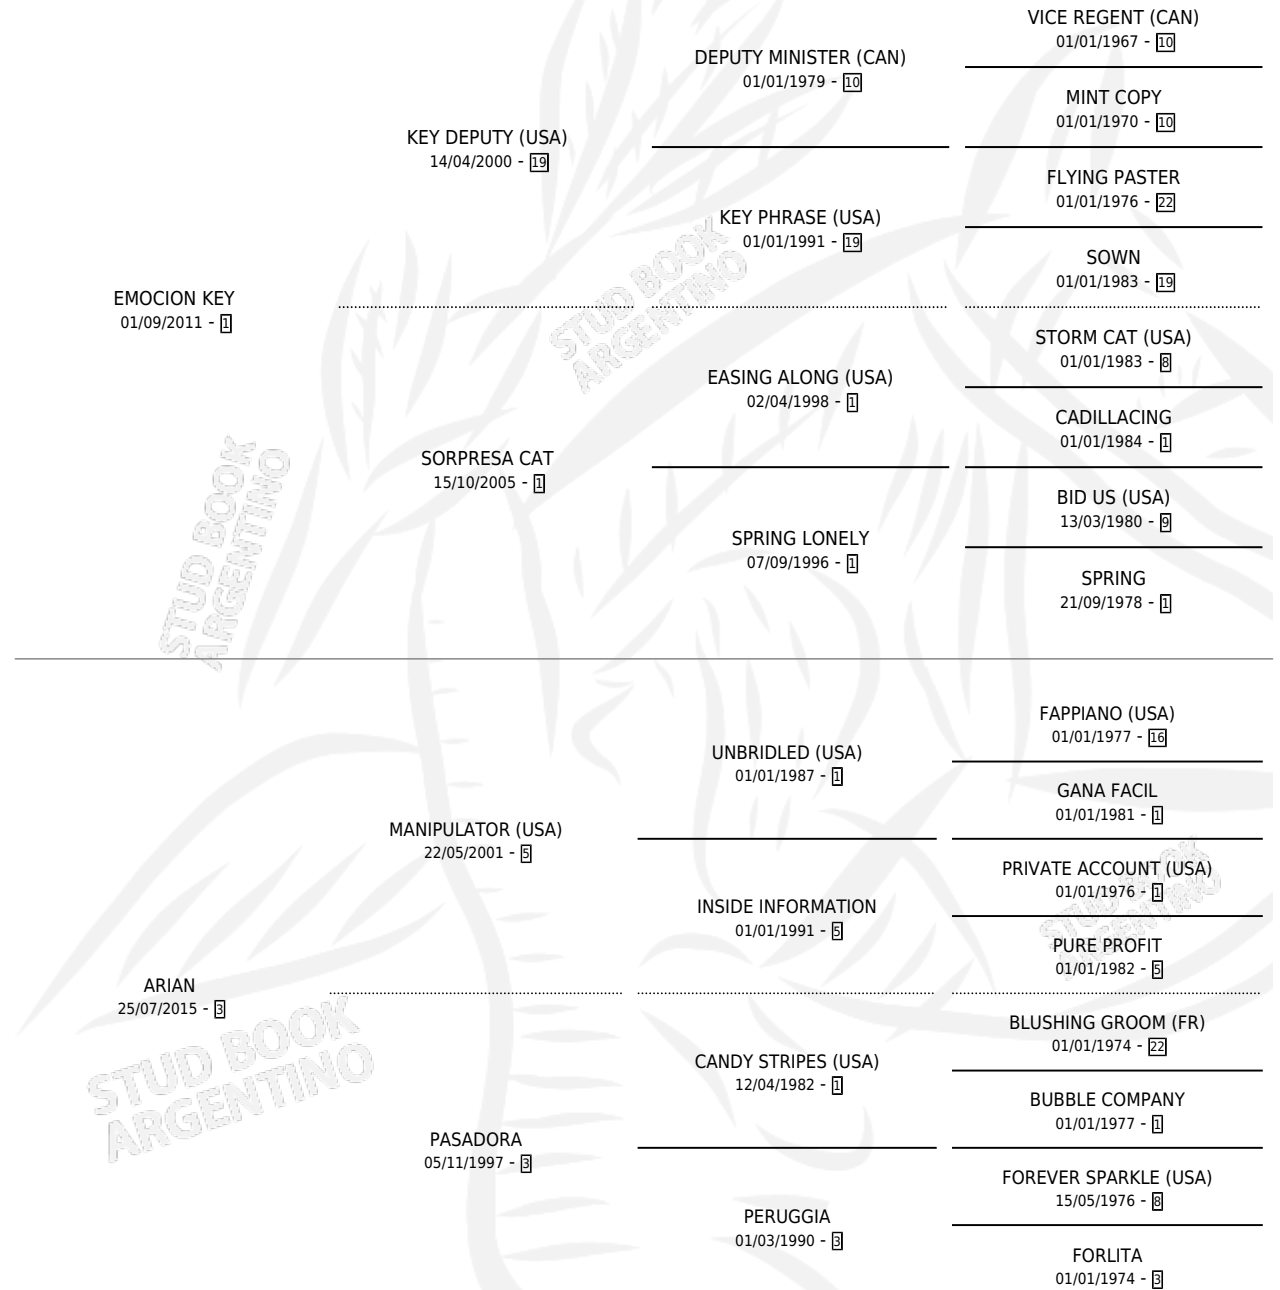

MANIPULADOR KEY

por EMOCION KEY y ARIAN por MANIPULATOR (USA)

Argentina · Macho · Zaino · SP · 31/10/2020
Familia 3-b · Volumen 44

ESTADO

TIPIFICACIÓN SANGUÍNEA	X
TIPIFICACIÓN POR ADN	✓
PASAPORTE	✓
IDENTIFICACIÓN POR MICROCHIP	✓
REPRODUCTOR	X

Lugar de nacimiento: La Calandria
Criador: El Trebol

PEDIGREE

CAMPAÑA

Solo carreras oficiales de Argentina

POR EDAD

EDAD	CC	1°	2°	3°	4°	5°	NP	CLC	CLG	CLCG1	CLGG1	IMPORTE	GANANCIA / CC
3 AÑOS	7	2	0	2	1	1	1	0	0	0	0	\$3,170,000	\$452,857
4 AÑOS	4	0	0	0	0	2	2	0	0	0	0	\$363,000	\$90,750
TOTALES	11	2	0	2	1	3	3	0	0	0	0	\$3,533,000	\$321,182
%		18.2%	0.0%	18.2%	9.1%	27.3%	27.3%	0.0%	0.0%	0.0%	0.0%		

Ganador de 2 carreras en San Isidro - \$3,533,000, a los 3 años.

POR DISTANCIA

HIPODROMO	CC	1°	2°	3°	4°	5°	NP	CLC	CLG	CLG1	CLGG1	IMPORTE
LA PLATA	1	0	0	0	0	1	0	0	0	0	0	\$240,000
1300 MTS	1	0	0	0	0	1	0	0	0	0	0	\$240,000
SAN ISIDRO	7	2	0	1	0	1	3	0	0	0	0	\$2,943,000
1400 MTS	2	0	0	0	0	0	2	0	0	0	0	\$0
1200 MTS	5	2	0	1	0	1	1	0	0	0	0	\$2,943,000
PALERMO	3	0	0	1	1	1	0	0	0	0	0	\$350,000
1200 MTS	1	0	0	1	0	0	0	0	0	0	0	\$200,000
1000 MTS	1	0	0	0	0	1	0	0	0	0	0	\$50,000
1100 MTS	1	0	0	0	1	0	0	0	0	0	0	\$100,000