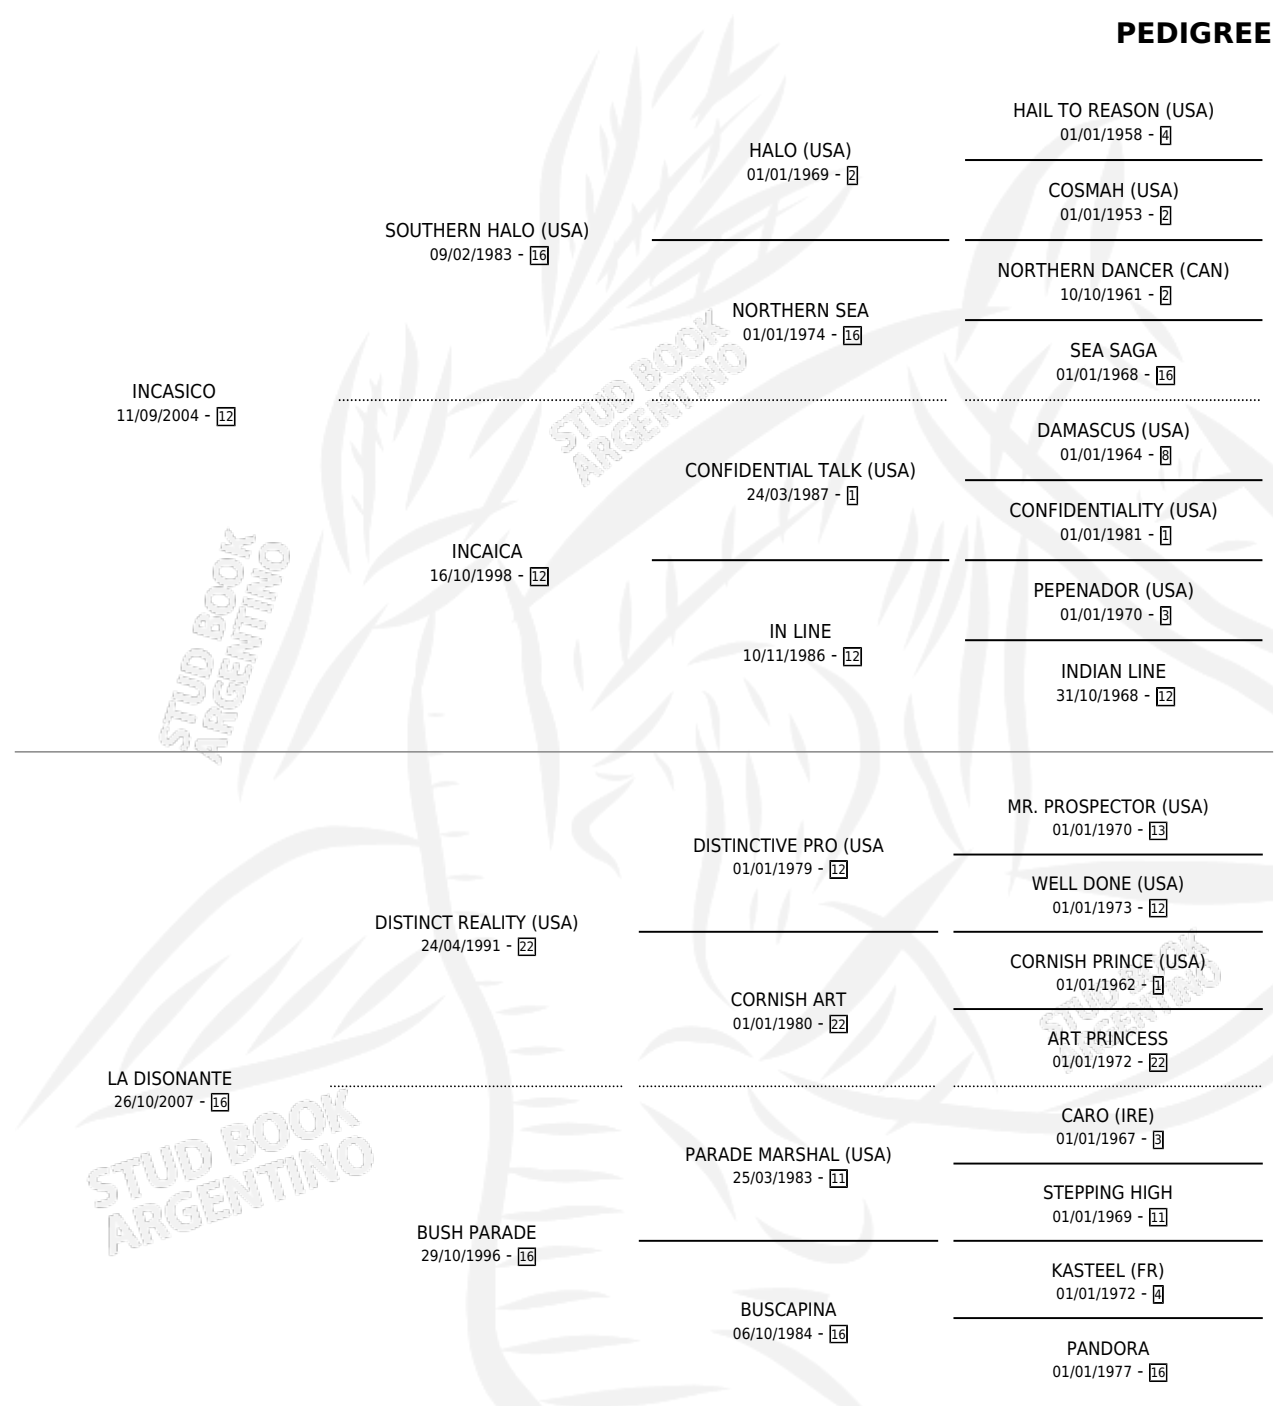

ZE POMELO

por INCASICO y LA DISONANTE por DISTINCT REALITY (USA)

Argentina · Macho · Zaino · SP · 23/10/2020
Familia 16-e · Volumen 44

ESTADO

TIPIFICACIÓN SANGUÍNEA	X
TIPIFICACIÓN POR ADN	✓
PASAPORTE	X
IDENTIFICACIÓN POR MICROCHIP	✓
REPRODUCTOR	X

Lugar de nacimiento: Costa Del Rio
Criador: Zavalla Gustavo Martin Argentino

PEDIGREE

ZE POMELO

Datos oficiales del Stud Book Argentino

Documento generado el 05/05/2026

studbook.org.ar