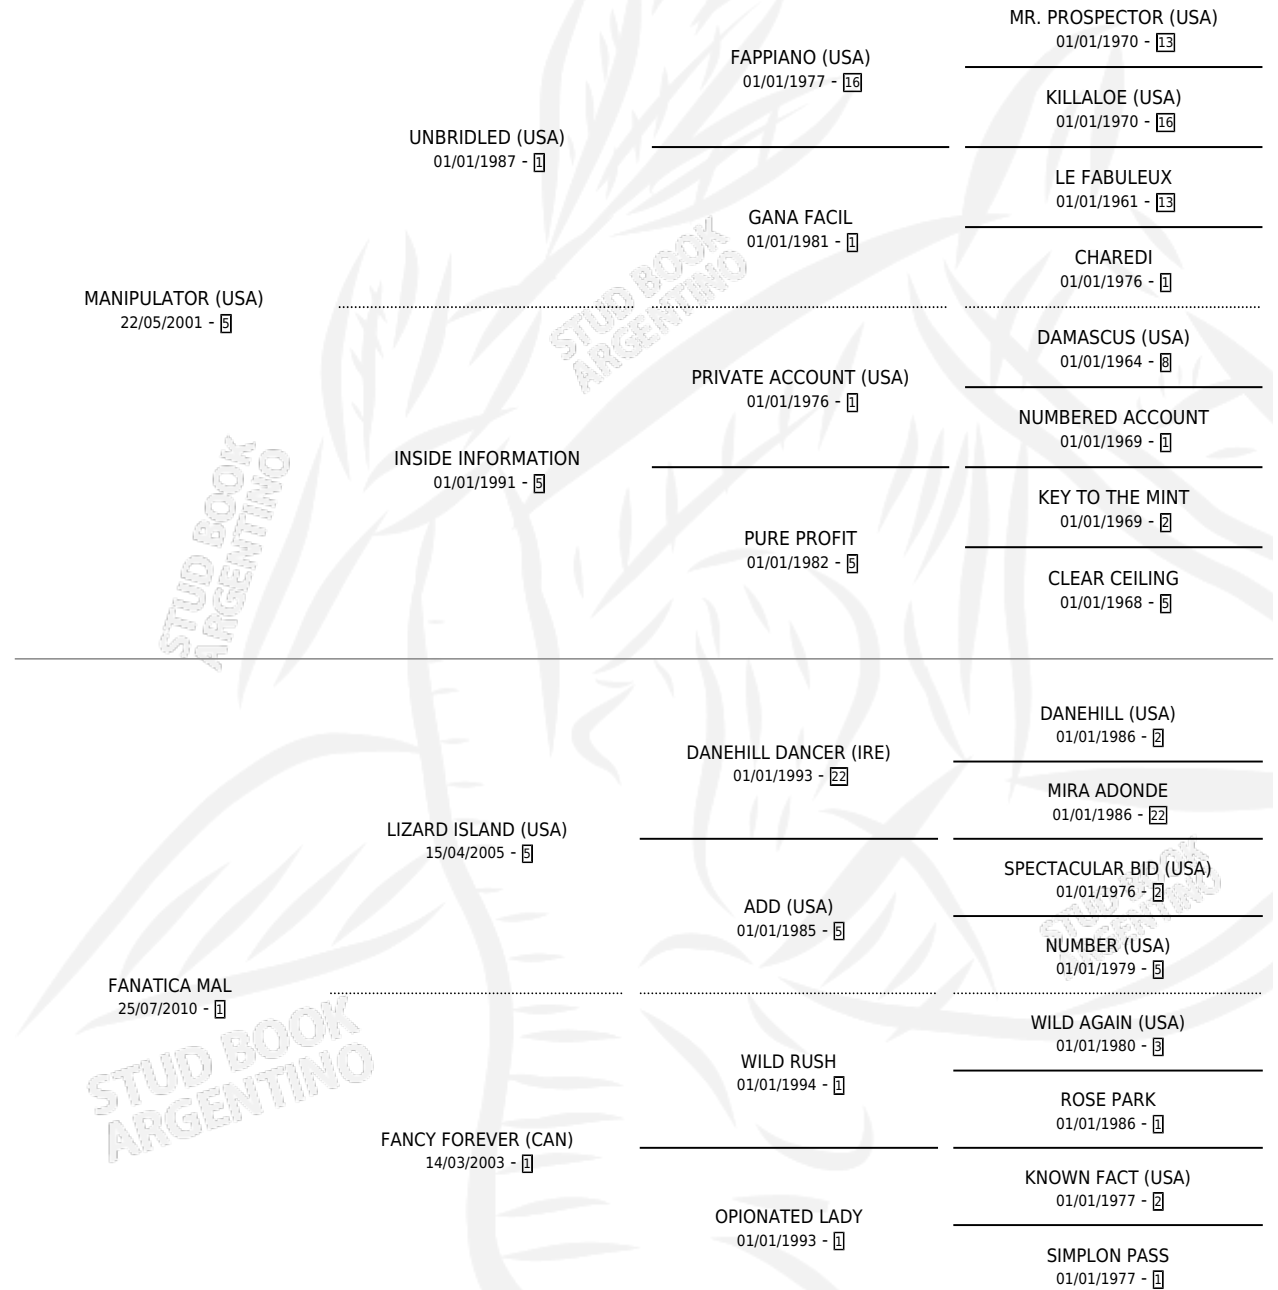

FAMOUS GROUSE SNOW

por **MANIPULATOR (USA)** y **FANATICA MAL** por **LIZARD ISLAND (USA)**

Argentina · Macho · Zaino · SP · 23/10/2020
Familia 1-x · Volumen 44

ESTADO

TIPIFICACIÓN SANGUÍNEA	X
TIPIFICACIÓN POR ADN	✓
PASAPORTE	✓
IDENTIFICACIÓN POR MICROCHIP	✓
REPRODUCTOR	X

Lugar de nacimiento: Costa Del Rio
Criador: La Pasion

PEDIGREE