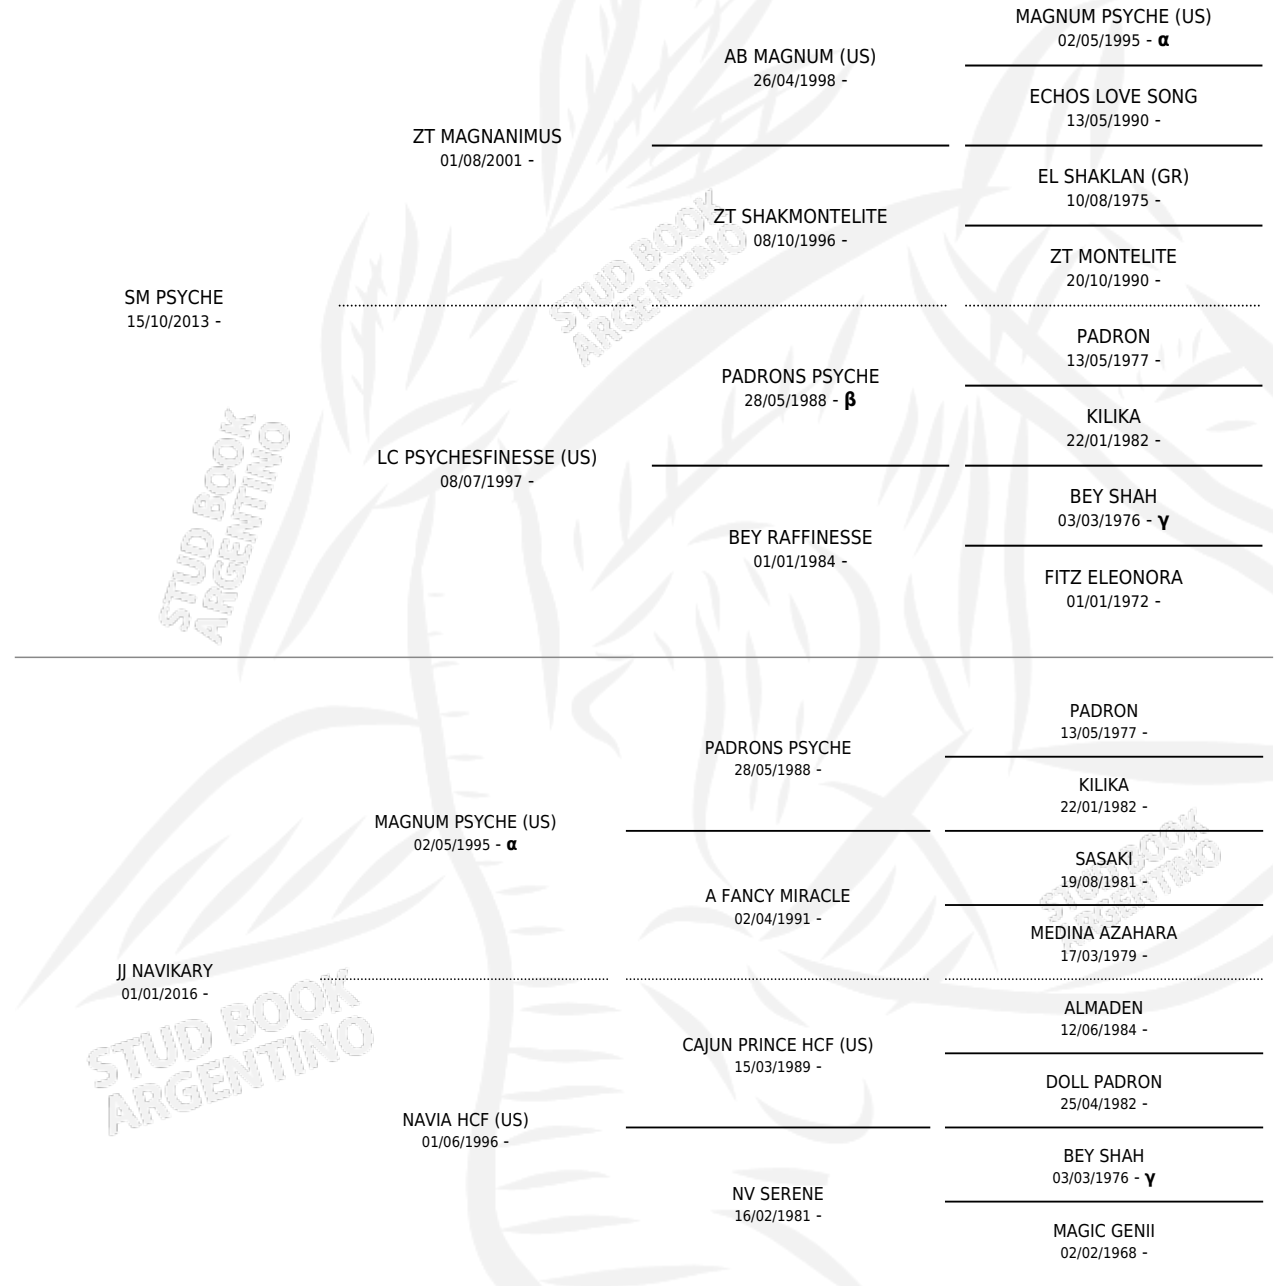

SM PSY NAVIKA

por SM PSYCHE y JJ NAVIKARY por MAGNUM PSYCHE (US)

Argentina · Hembra · Tordillo · AP · 12/01/2021
Familia · Volumen 44

ESTADO

TIPIFICACIÓN SANGUÍNEA	X
TIPIFICACIÓN POR ADN	X
PASAPORTE	X
IDENTIFICACIÓN POR MICROCHIP	X
REPRODUCTOR	X

Lugar de nacimiento: Maalesh
Criador: Maalesh

PEDIGREE

INBREEDING : α , β , γ

SM PSY NAVIKA

Datos oficiales del Stud Book Argentino

Documento generado el 11/06/2026

studbook.org.ar