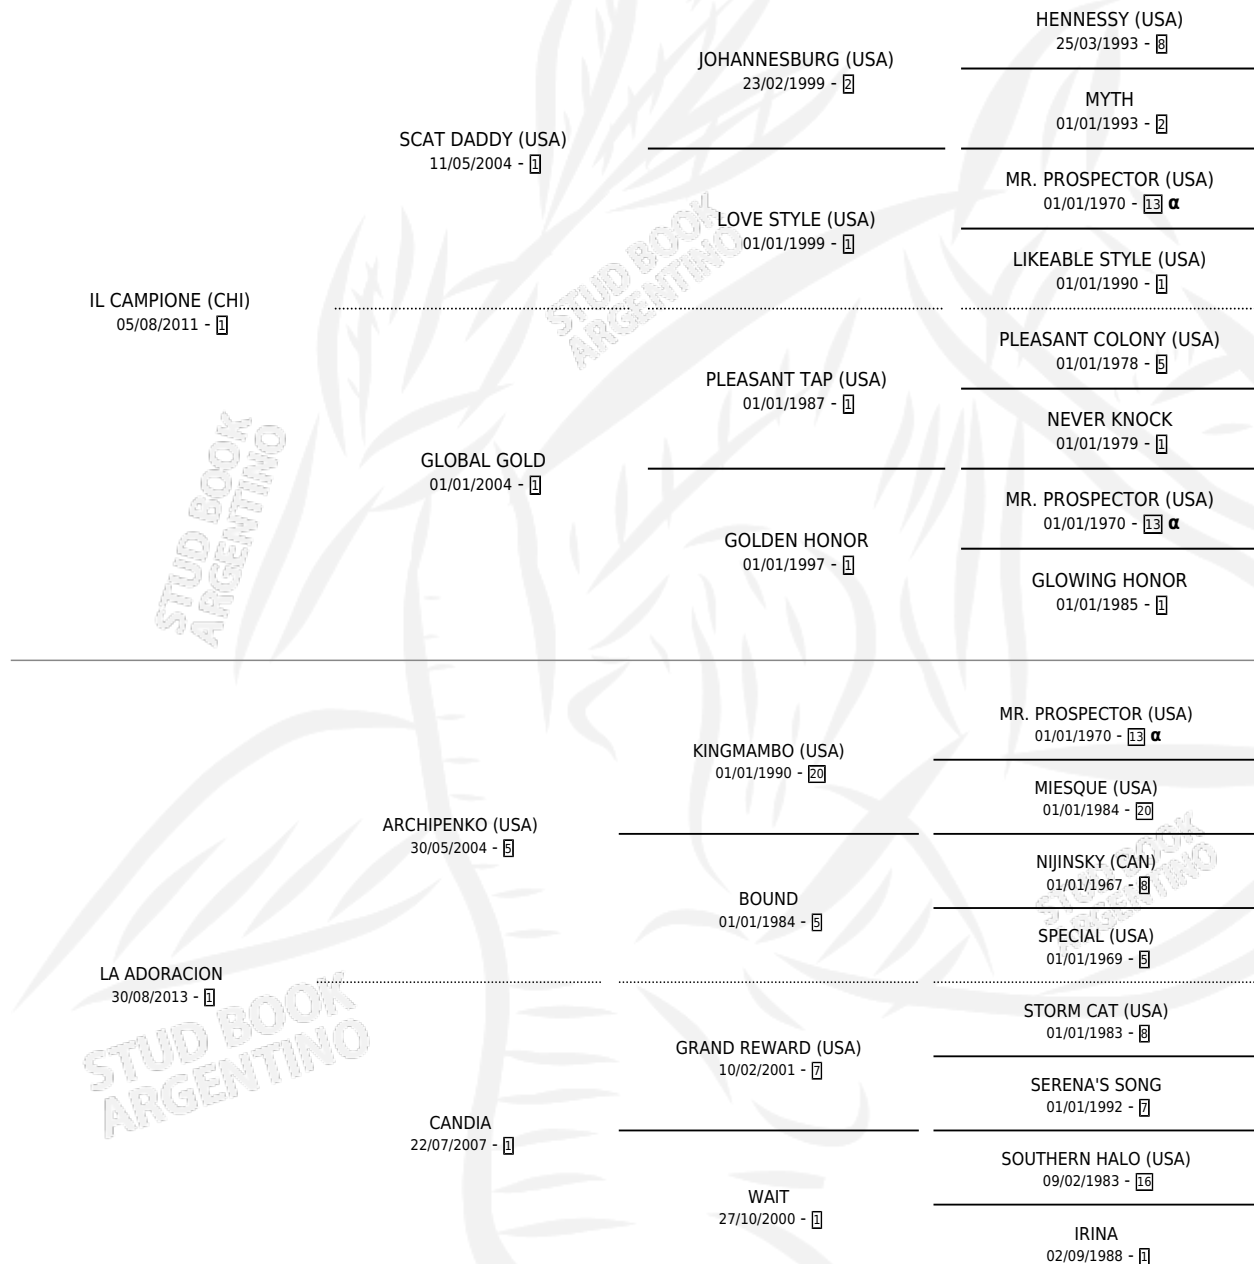

EL CIRCO AZUL

por **IL CAMPIONE (CHI)** y **LA ADORACION** por **ARCHIPENKO (USA)**

Argentina · Macho · Alazan · SP · 01/11/2019
Familia 1-o · Volumen 43

ESTADO

TIPIFICACIÓN SANGUÍNEA	X
TIPIFICACIÓN POR ADN	✓
PASAPORTE	✓
IDENTIFICACIÓN POR MICROCHIP	✓
REPRODUCTOR	X

Lugar de nacimiento: El Paraiso
Criador: La Quebrada

PEDIGREE

INBREEDING : α

CAMPAÑA

Solo carreras oficiales de Argentina

POR EDAD

EDAD	CC	1°	2°	3°	4°	5°	NP	CLC	CLG	CLCG1	CLGG1	IMPORTE	GANANCIA / CC
4 AÑOS	4	2	0	0	0	1	1	0	0	0	0	\$1,482,962	\$370,741
TOTALES	4	2	0	0	0	1	1	0	0	0	0	\$1,482,962	\$370,741
%		50.0%	0.0%	0.0%	0.0%	25.0%	25.0%	0.0%	0.0%	0.0%	0.0%		

Ganador de 2 carreras en Rosario - \$1,482,962, a los 4 años.

POR DISTANCIA

HIPODROMO	CC	1°	2°	3°	4°	5°	NP	CLC	CLG	CLCG1	CLGG1	IMPORTE
ROSARIO	3	2	0	0	0	0	1	0	0	0	0	\$1,444,862
1600 MTS	1	0	0	0	0	0	1	0	0	0	0	\$0
1300 MTS	1	1	0	0	0	0	0	0	0	0	0	\$726,716
1400 MTS	1	1	0	0	0	0	0	0	0	0	0	\$718,146
SAN ISIDRO	1	0	0	0	0	1	0	0	0	0	0	\$38,100
1400 MTS	1	0	0	0	0	1	0	0	0	0	0	\$38,100