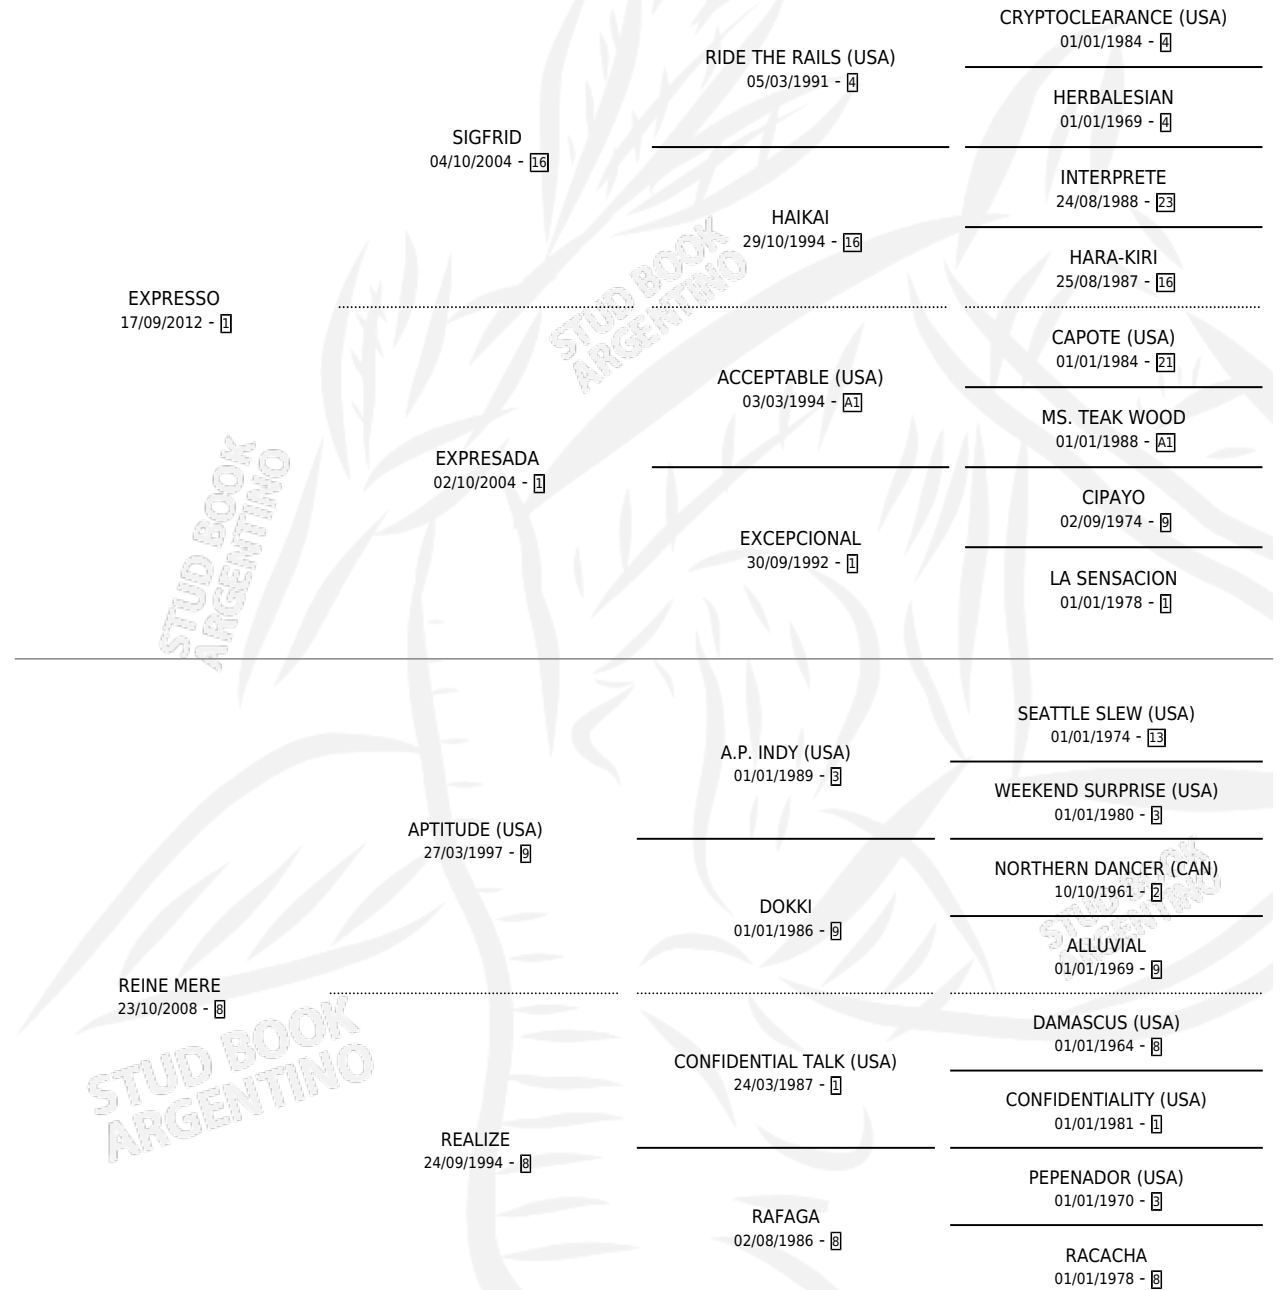

MIRACLE EXPRESS

por EXPRESSO y REINE MERE por APTITUDE (USA)

Argentina · Macho · Zaino Colorado · SP · 18/11/2020
Familia 8-k · Volumen 44

ESTADO

TIPIFICACIÓN SANGUÍNEA	X
TIPIFICACIÓN POR ADN	✓
PASAPORTE	✓
IDENTIFICACIÓN POR MICROCHIP	✓
REPRODUCTOR	X

Lugar de nacimiento: El Cardalito

Criador: Mutti Juan Bautista

PEDIGREE

CAMPAÑA

Solo carreras oficiales de Argentina

POR EDAD

EDAD	CC	1°	2°	3°	4°	5°	NP	CLC	CLG	CLCG1	CLGG1	IMPORTE	GANANCIA / CC
3 AÑOS	1	0	0	0	0	0	1	0	0	0	0	\$60,000	\$60,000
4 AÑOS	6	0	1	0	1	0	4	0	0	0	0	\$2,535,000	\$422,500
5 AÑOS	2	0	0	0	0	0	2	0	0	0	0	\$300,000	\$150,000
TOTALES	9	0	1	0	1	0	7	0	0	0	0	\$2,895,000	\$321,667
%		0.0%	11.1%	0.0%	11.1%	0.0%	77.8%	0.0%	0.0%	0.0%	0.0%		

Placés en Palermo en 9 carreras disputadas.

POR DISTANCIA

HIPODROMO	CC	1°	2°	3°	4°	5°	NP	CLC	CLG	CLCG1	CLGG1	IMPORTE
PALERMO	9	0	1	0	1	0	7	0	0	0	0	\$2,895,000
1200 MTS	6	0	1	0	1	0	4	0	0	0	0	\$2,565,000
1400 MTS	3	0	0	0	0	0	3	0	0	0	0	\$330,000