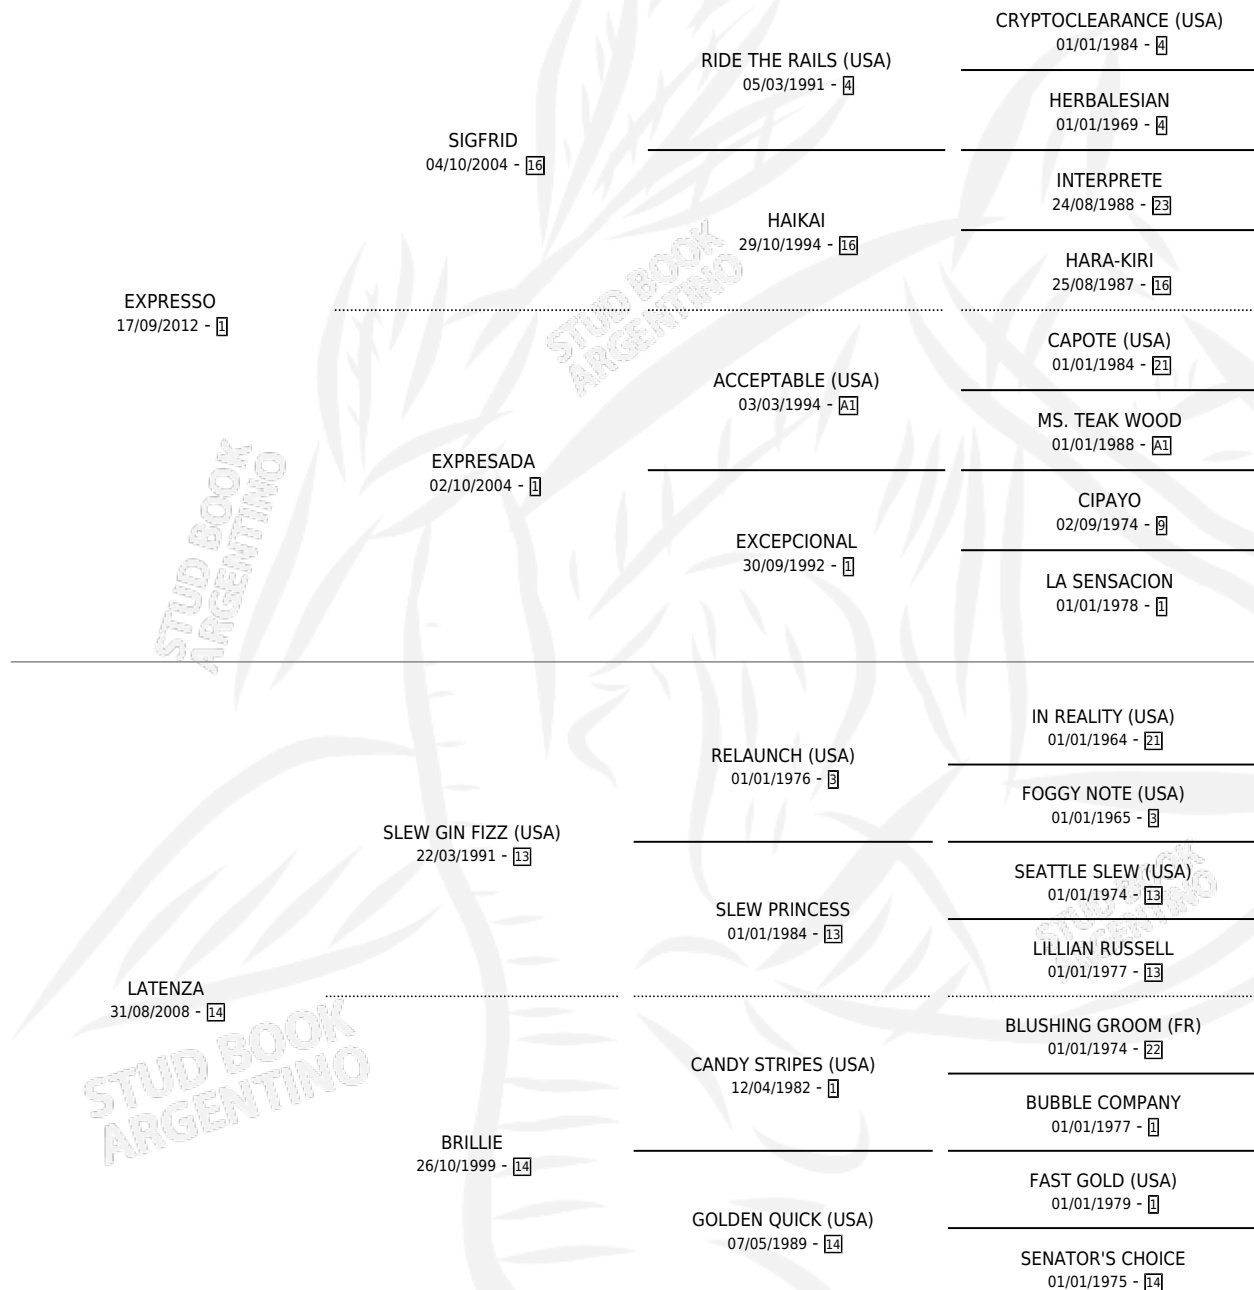

# THUNDER EXPRESS

por EXPRESSO y LATENZA por SLEW GIN FIZZ (USA)

Argentina · Hembra · Tordillo · SP · 27/10/2020  
Familia 14-f · Volumen 44

## ESTADO

TIPIFICACIÓN SANGUÍNEA	X
TIPIFICACIÓN POR ADN	✓
PASAPORTE	X
IDENTIFICACIÓN POR MICROCHIP	✓
REPRODUCTOR	X

**Lugar de nacimiento:** El Cardalito

**Criador:** Mutti Juan Bautista

## PEDIGREE