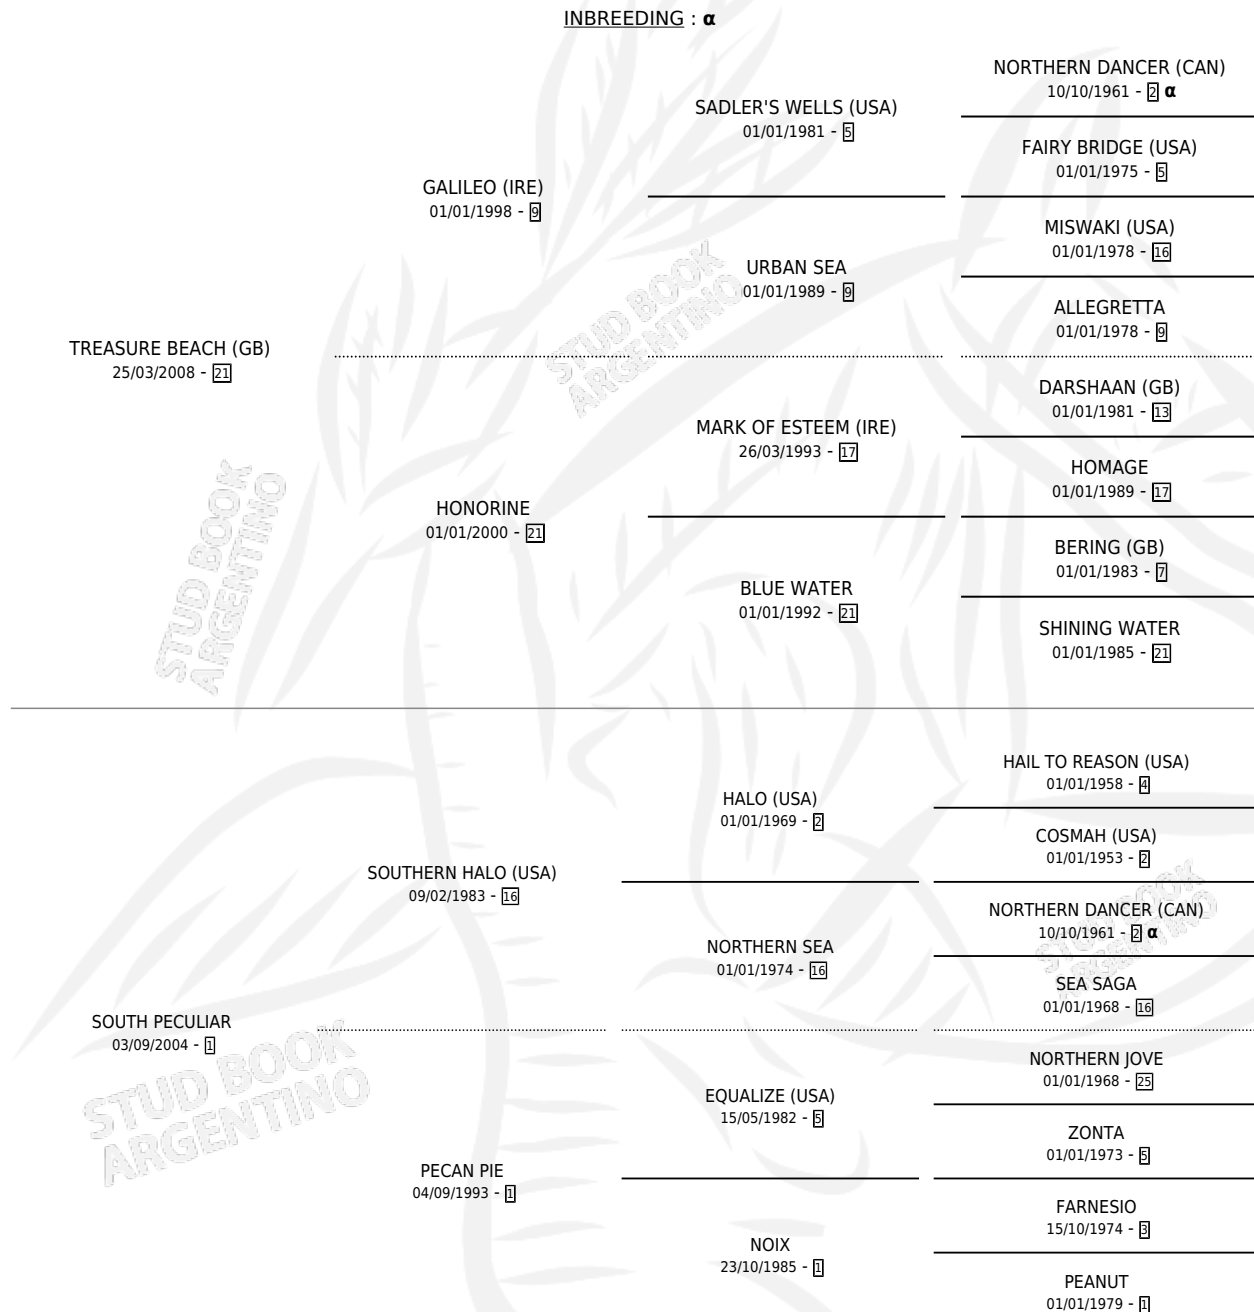

LA BOLILLA

por **TREASURE BEACH (GB)** y **SOUTH PECULIAR** por **SOUTHERN HALO (USA)**

Argentina · Hembra · Zaino Negro · SP · 05/10/2020
Familia 1-m · Volumen 44

ESTADO

TIPIFICACIÓN SANGUÍNEA	X
TIPIFICACIÓN POR ADN	✓
PASAPORTE	✓
IDENTIFICACIÓN POR MICROCHIP	✓
REPRODUCTOR	X

Lugar de nacimiento: Campo particular

Criador: Haras La Sortija S.R.L.

PEDIGREE

INBREEDING : α

CAMPAÑA

Solo carreras oficiales de Argentina

POR EDAD

EDAD	CC	1°	2°	3°	4°	5°	NP	CLC	CLG	CLCG1	CLGG1	IMPORTE	GANANCIA / CC
3 AÑOS	11	0	1	3	2	2	3	0	0	0	0	\$2,746,750	\$249,705
4 AÑOS	11	1	2	1	3	2	2	0	0	0	0	\$7,771,500	\$706,500
TOTALES	22	1	3	4	5	4	5	0	0	0	0	\$10,518,250	\$478,102
%		4.5%	13.6%	18.2%	22.7%	18.2%	22.7%	0.0%	0.0%	0.0%	0.0%		

Ganadora en San Isidro - \$10,518,250, a los 4 años.

POR DISTANCIA

HIPODROMO	CC	1°	2°	3°	4°	5°	NP	CLC	CLG	CLG1	CLGG1	IMPORTE
SAN ISIDRO	15	1	3	2	2	3	4	0	0	0	0	\$8,328,250
1600 MTS	6	1	2	0	1	1	1	0	0	0	0	\$6,341,500
2000 MTS	1	0	0	0	0	1	0	0	0	0	0	\$165,000
1400 MTS	5	0	1	1	0	1	2	0	0	0	0	\$1,296,750
1200 MTS	3	0	0	1	1	0	1	0	0	0	0	\$525,000
PALERMO	7	0	0	2	3	1	1	0	0	0	0	\$2,190,000
1400 MTS	1	0	0	0	1	0	0	0	0	0	0	\$217,500
1600 MTS	3	0	0	2	1	0	0	0	0	0	0	\$1,807,500
1200 MTS	3	0	0	0	1	1	1	0	0	0	0	\$165,000