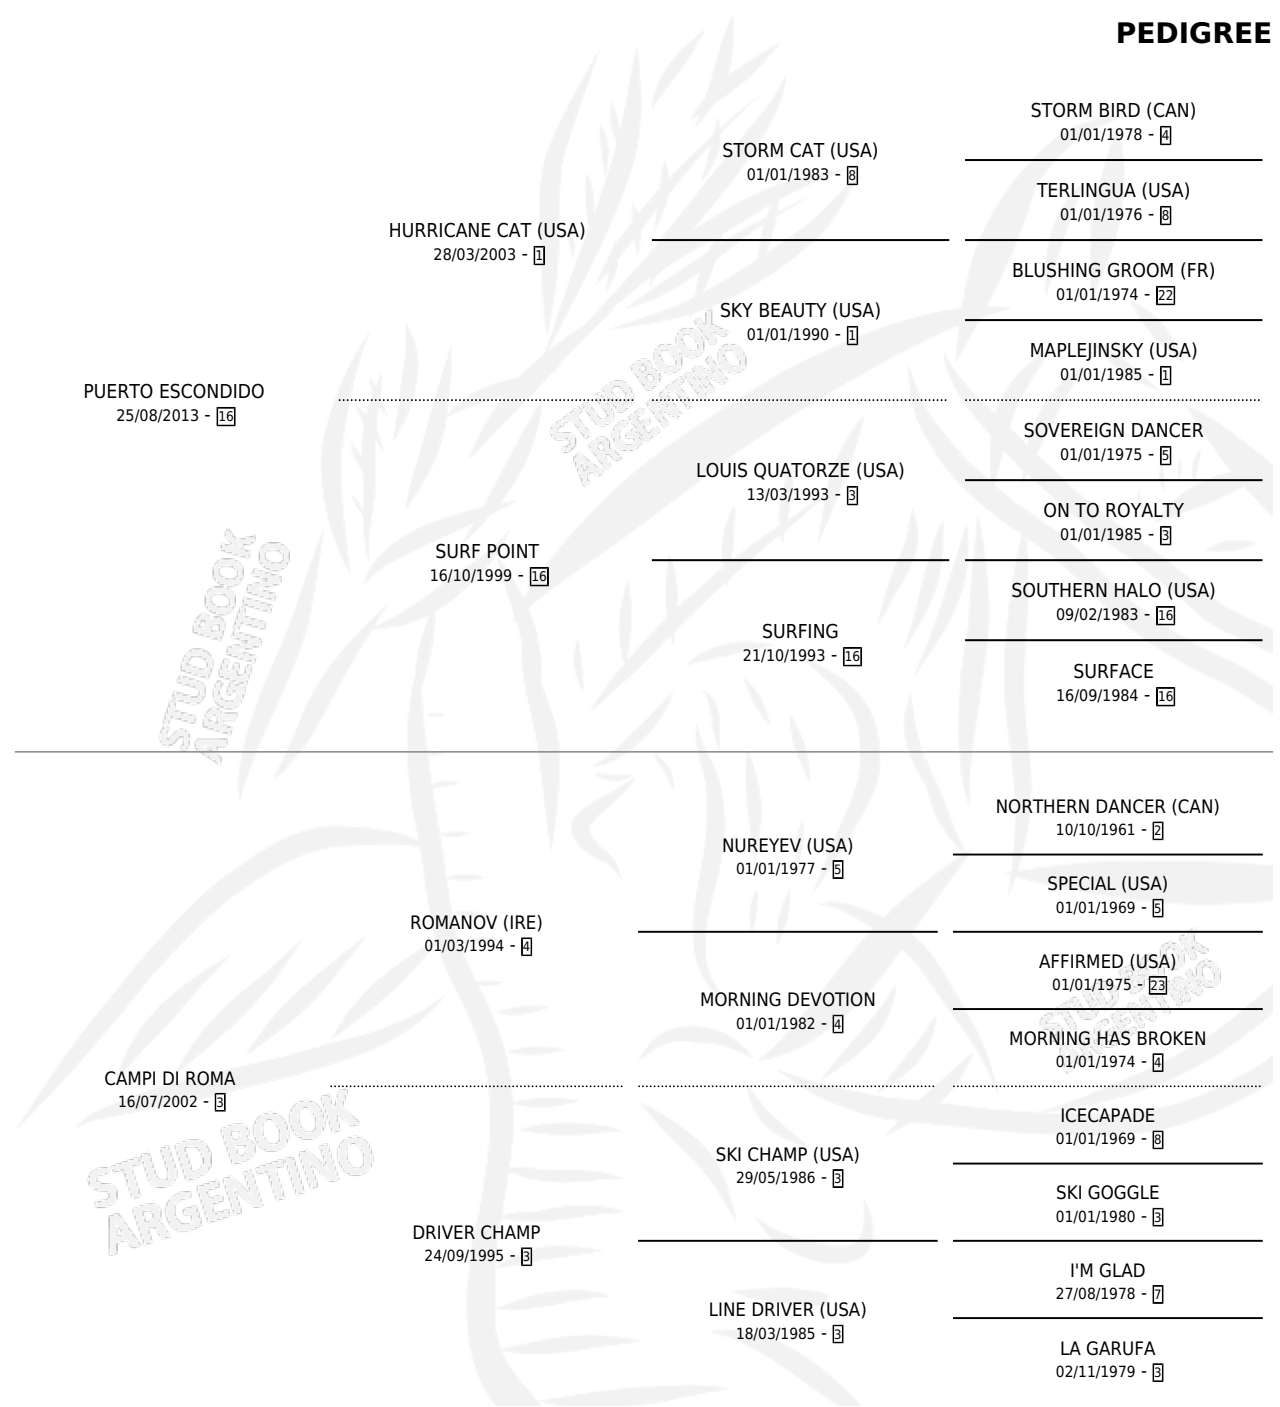

LUNFARDIA

por **PUERTO ESCONDIDO** y **CAMPI DI ROMA** por **ROMANOV (IRE)**

Argentina · Hembra · Tordillo · SP · 10/08/2020
Familia 3-h · Volumen 44

ESTADO

TIPIFICACIÓN SANGUÍNEA	X
TIPIFICACIÓN POR ADN	✓
PASAPORTE	✓
IDENTIFICACIÓN POR MICROCHIP	✓
REPRODUCTOR	X

Lugar de nacimiento: El Mallin
Criador: El Mallin

PEDIGREE