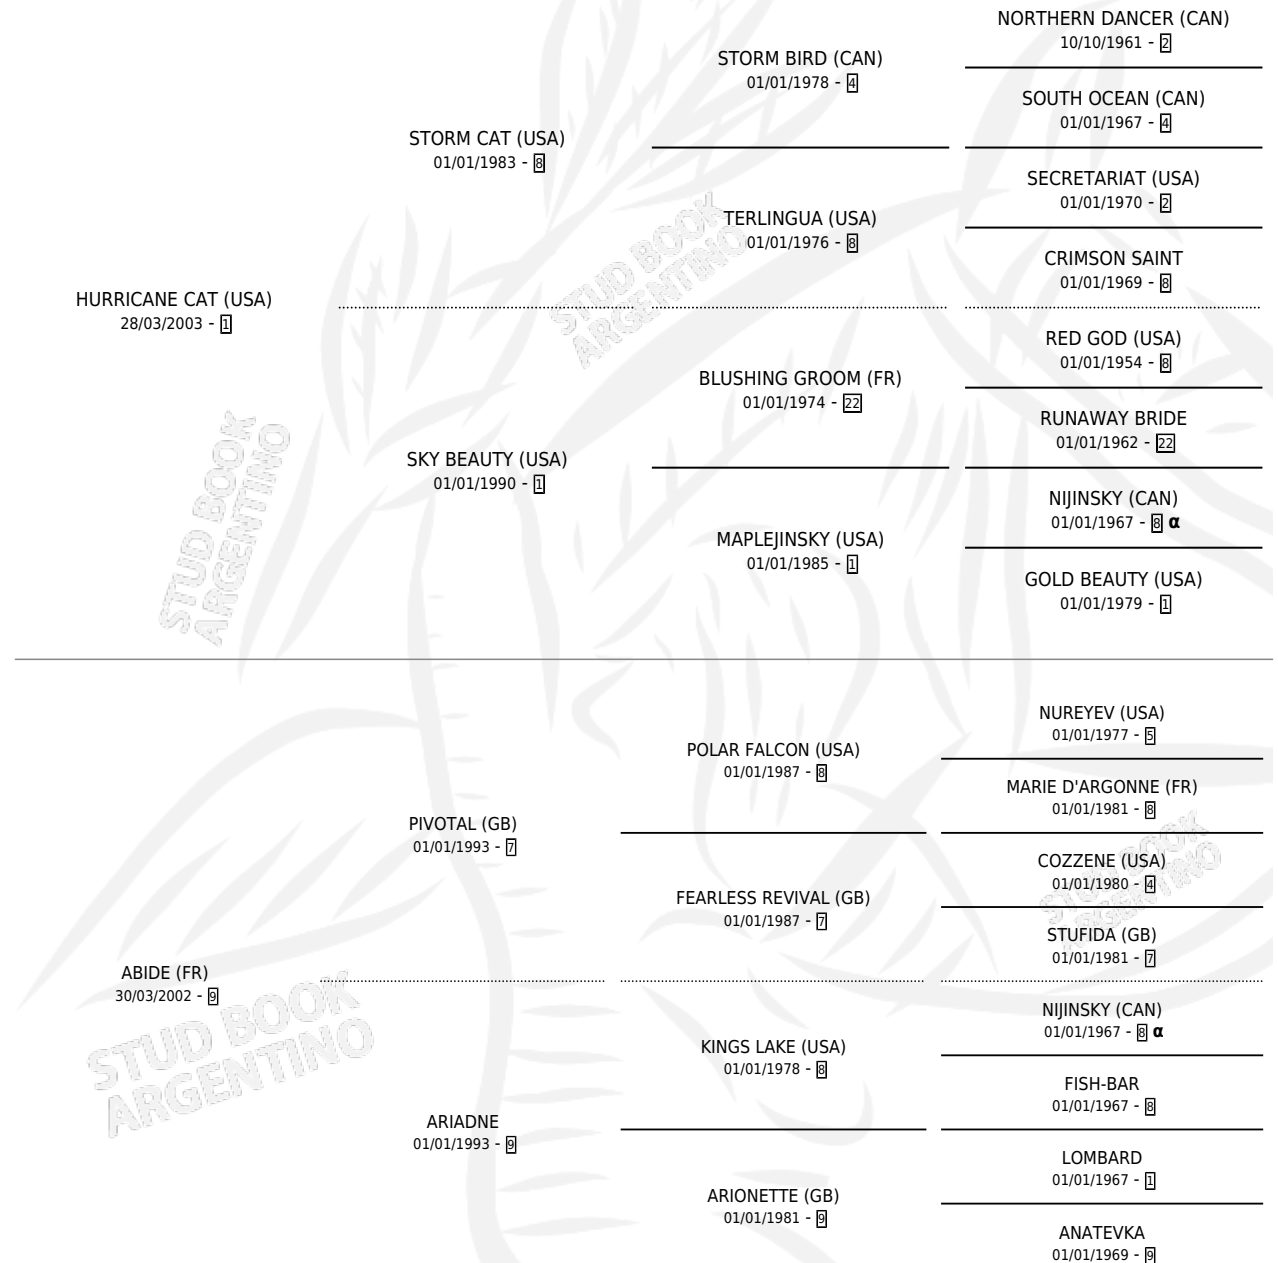

ALLEGEDLY

por HURRICANE CAT (USA) y ABIDE (FR) por PIVOTAL (GB)

Argentina · Macho · Alazan · SP · 31/08/2020
Familia 9-h · Volumen 44

ESTADO

TIPIFICACIÓN SANGUÍNEA	X
TIPIFICACIÓN POR ADN	✓
PASAPORTE	✓
IDENTIFICACIÓN POR MICROCHIP	✓
REPRODUCTOR	X

Lugar de nacimiento: El Mallin
Criador: El Mallin

PEDIGREE

INBREEDING : α

CAMPAÑA

Solo carreras oficiales de Argentina

POR EDAD

EDAD	CC	1°	2°	3°	4°	5°	NP	CLC	CLG	CLCG1	CLGG1	IMPORTE	GANANCIA / CC
3 AÑOS	1	0	0	0	0	0	1	0	0	0	0	\$0	\$0
5 AÑOS	1	0	0	0	0	0	1	0	0	0	0	\$98,200	\$98,200
TOTALES	2	0	0	0	0	0	2	0	0	0	0	\$98,200	\$49,100
%		0.0%	0.0%	0.0%	0.0%	0.0%	100%	0.0%	0.0%	0.0%	0.0%		