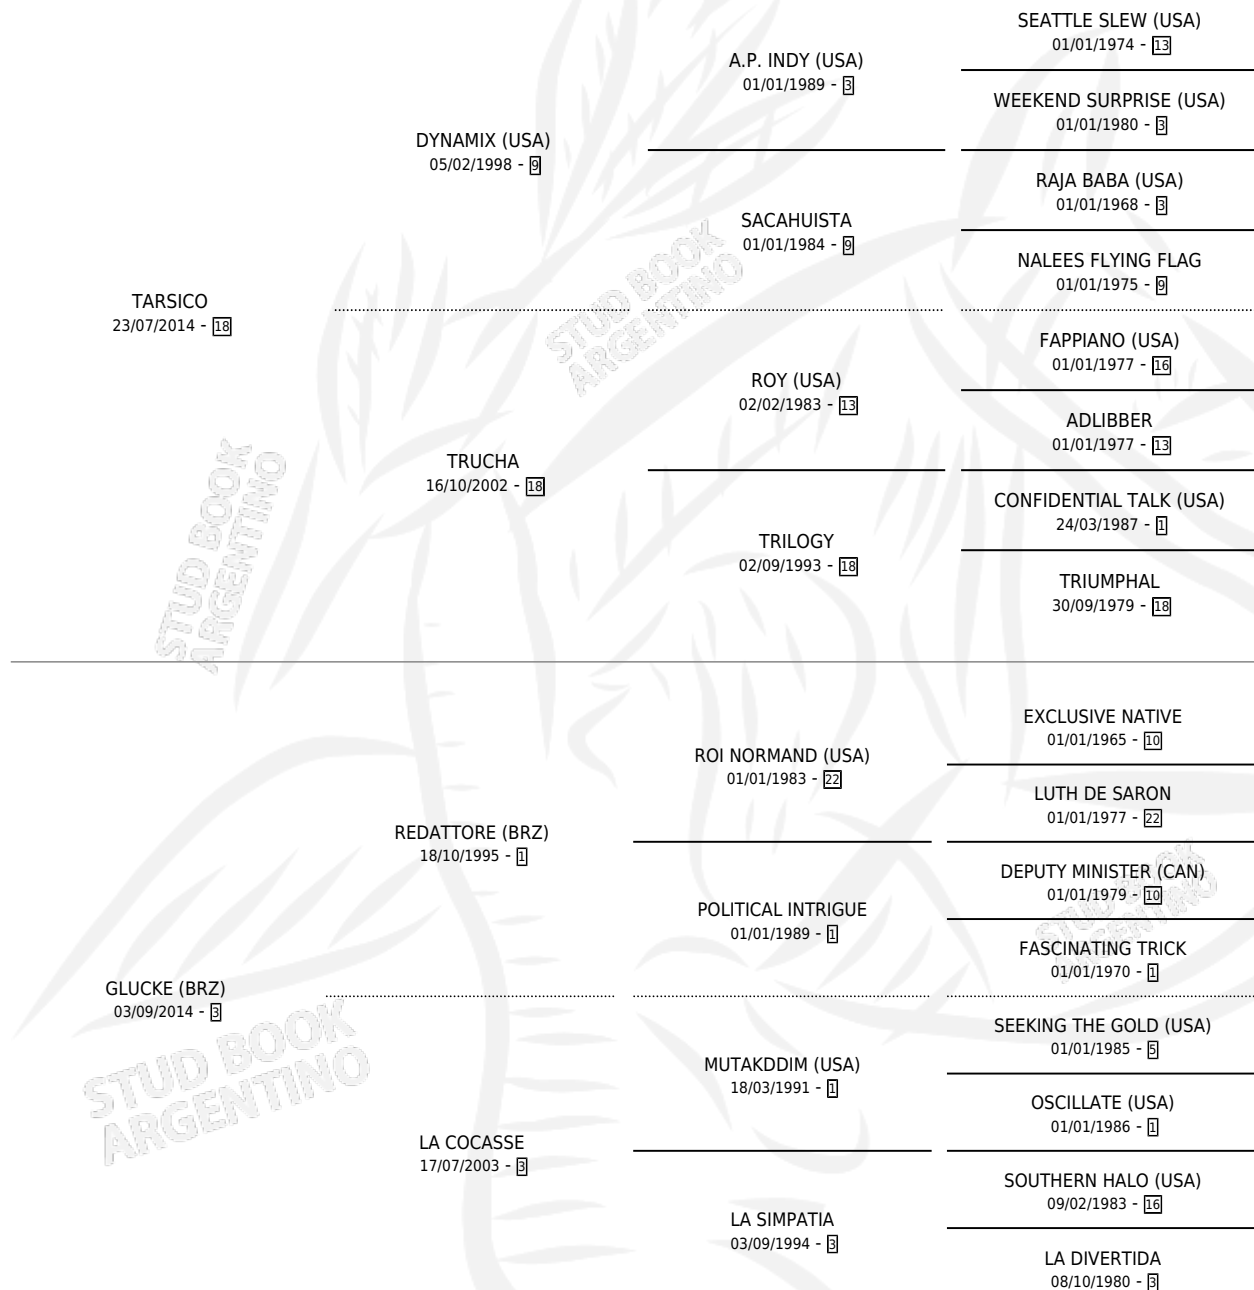

TARSINA GLUP

por TARSICO y GLUCKE (BRZ) por REDATTORE (BRZ)

Argentina · Hembra · Zaino · SP · 21/10/2020
Familia 3-h · Volumen 44

ESTADO

TIPIFICACIÓN SANGUÍNEA	X
TIPIFICACIÓN POR ADN	✓
PASAPORTE	✓
IDENTIFICACIÓN POR MICROCHIP	✓
REPRODUCTOR	X

Lugar de nacimiento: Don Teo
Criador: Atlantica De Juegos S.A.

PEDIGREE