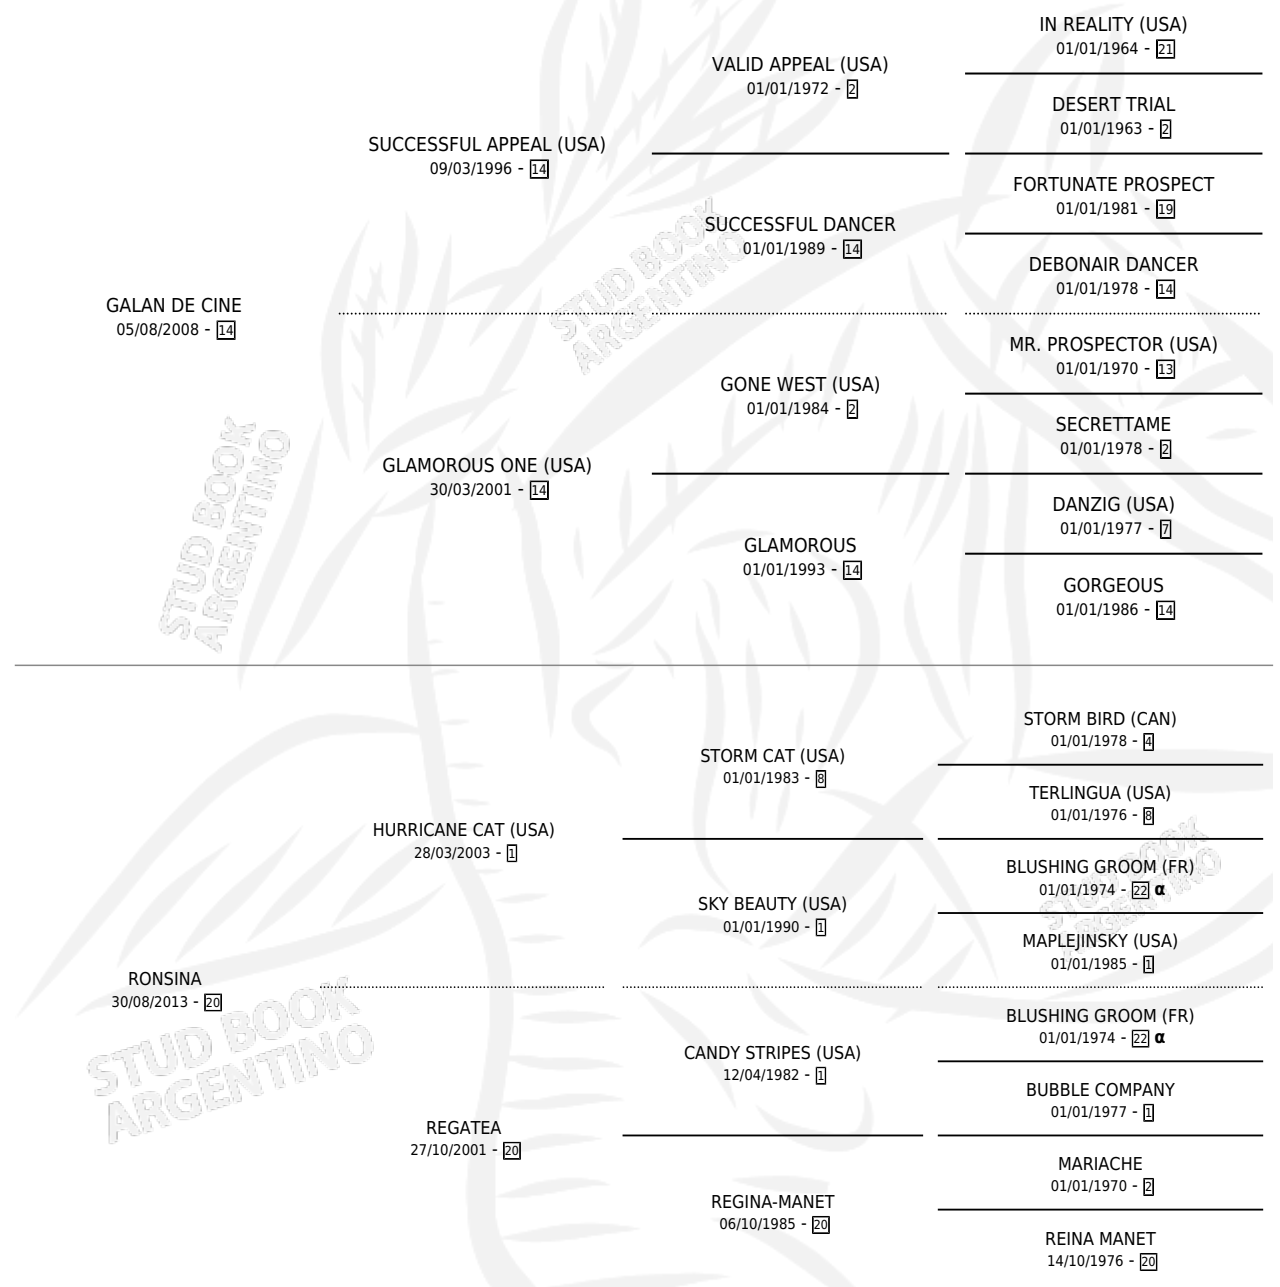

RONSILANA

por GALAN DE CINE y RONSINA por HURRICANE CAT (USA)

Argentina · Hembra · Alazan · SP · 22/10/2020
Familia 20-a · Volumen 44

ESTADO

TIPIFICACIÓN SANGUÍNEA	X
TIPIFICACIÓN POR ADN	✓
PASAPORTE	✓
IDENTIFICACIÓN POR MICROCHIP	✓
REPRODUCTOR	X

Lugar de nacimiento: Don Teo
Criador: Mautone Daniel Dario

PEDIGREE

INBREEDING : α

CAMPAÑA

Solo carreras oficiales de Argentina

POR EDAD

EDAD	CC	1°	2°	3°	4°	5°	NP	CLC	CLG	CLCG1	CLGG1	IMPORTE	GANANCIA / CC
3 AÑOS	1	0	0	0	0	0	1	0	0	0	0	\$50,000	\$50,000
4 AÑOS	2	0	0	0	0	0	2	0	0	0	0	\$120,000	\$60,000
TOTALES	3	0	0	0	0	0	3	0	0	0	0	\$170,000	\$56,667
%		0.0%	0.0%	0.0%	0.0%	0.0%	100%	0.0%	0.0%	0.0%	0.0%		