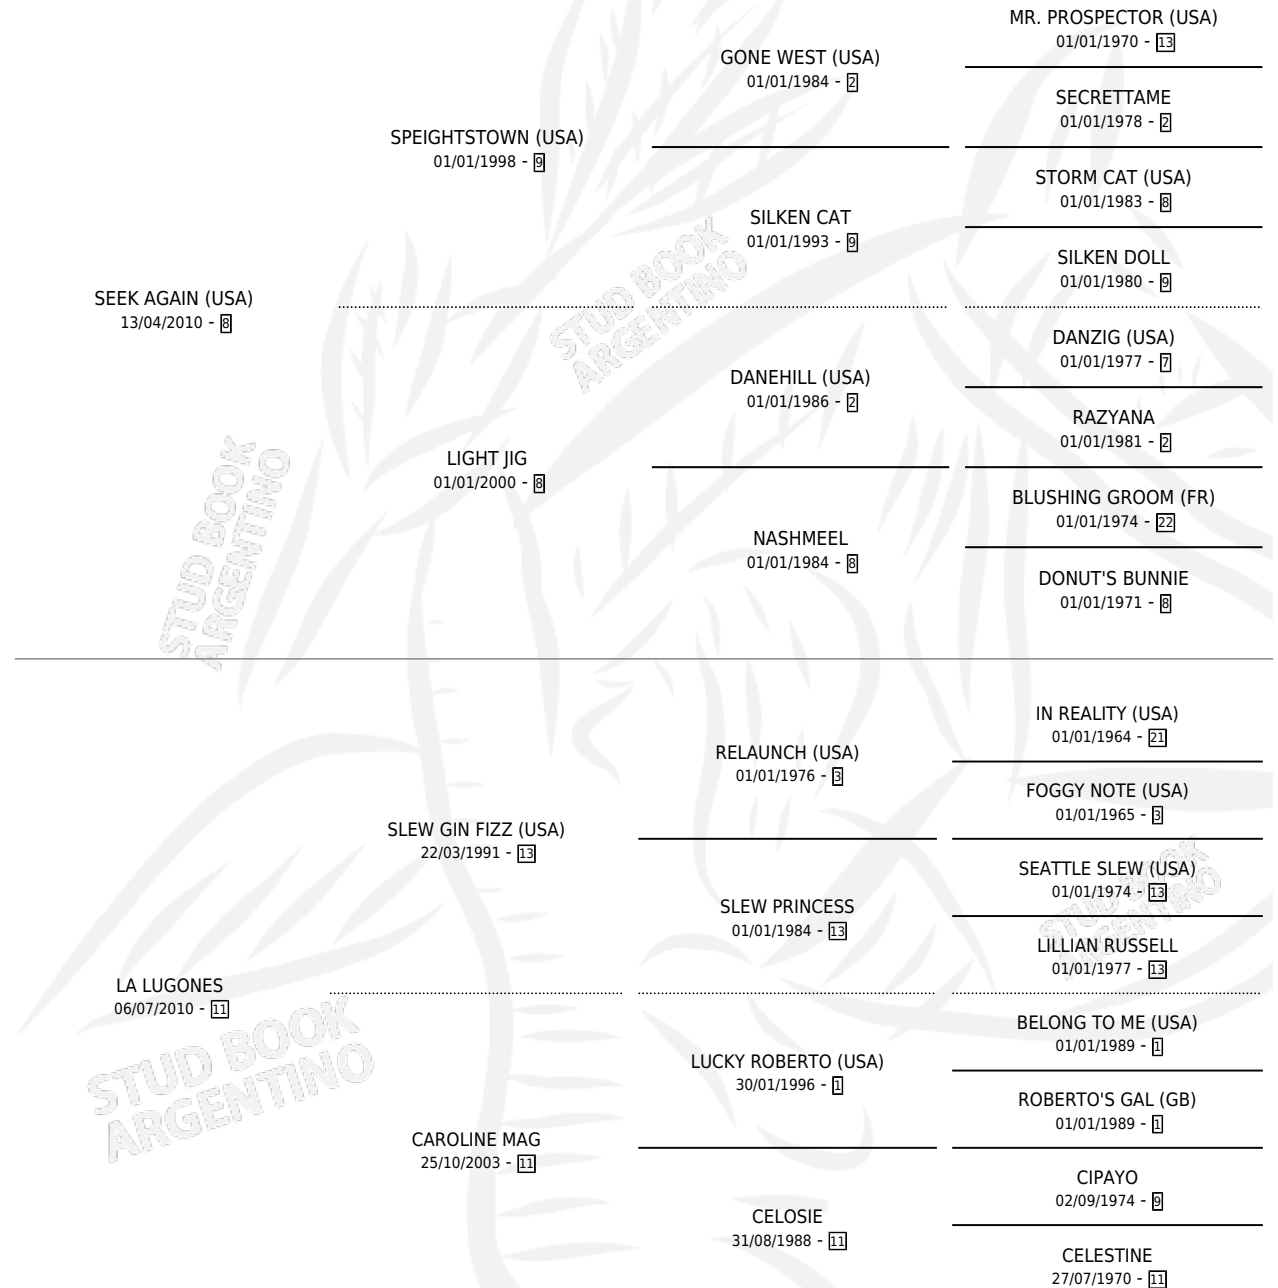

LA GRAN VIA

por **SEEK AGAIN (USA)** y **LA LUGONES** por **SLEW GIN FIZZ (USA)**

Argentina · Hembra · Tordillo · SP · 26/08/2020
Familia 11-g · Volumen 44

ESTADO

TIPIFICACIÓN SANGUÍNEA	X
TIPIFICACIÓN POR ADN	✓
PASAPORTE	✓
IDENTIFICACIÓN POR MICROCHIP	✓
REPRODUCTOR	X

Lugar de nacimiento: Don Yayo
Criador: Gamlingay S.A.

PEDIGREE