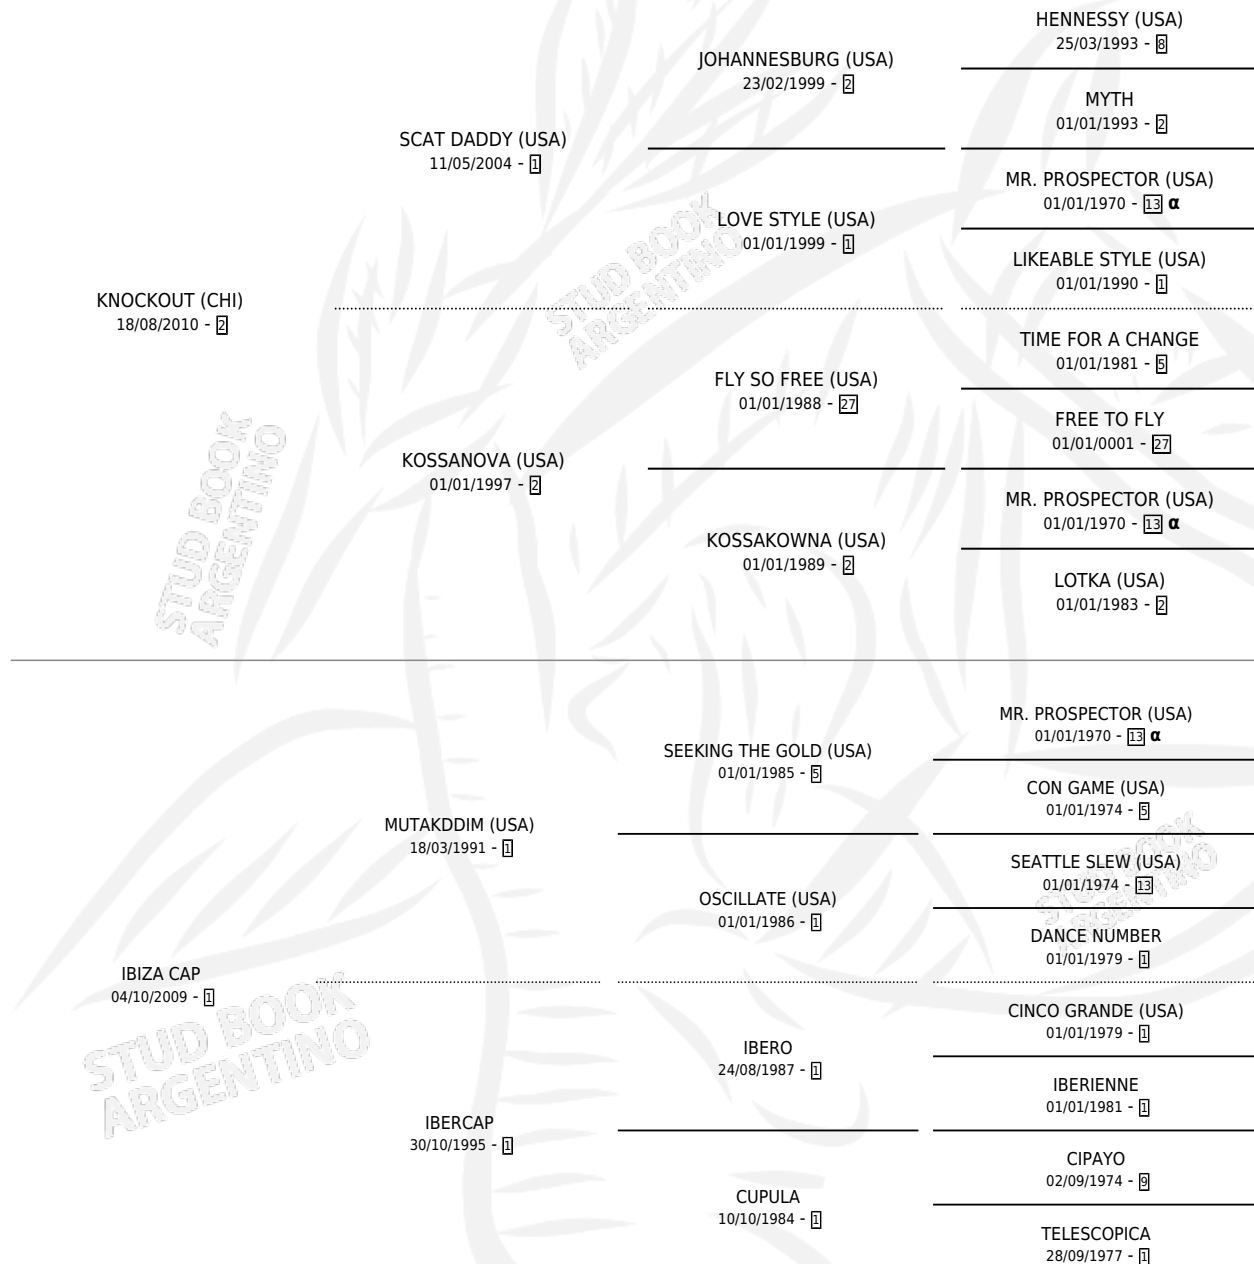

MENORCA CAP

por **KNOCKOUT (CHI)** y **IBIZA CAP** por **MUTAKDDIM (USA)**

Argentina · Hembra · Zaino · SP · 06/10/2020
Familia 1-s · Volumen 44

ESTADO

TIPIFICACIÓN SANGUÍNEA	X
TIPIFICACIÓN POR ADN	✓
PASAPORTE	✓
IDENTIFICACIÓN POR MICROCHIP	✓
REPRODUCTOR	X

Lugar de nacimiento: Don Yayo
Criador: Gamlingay S.A.

PEDIGREE

INBREEDING : α