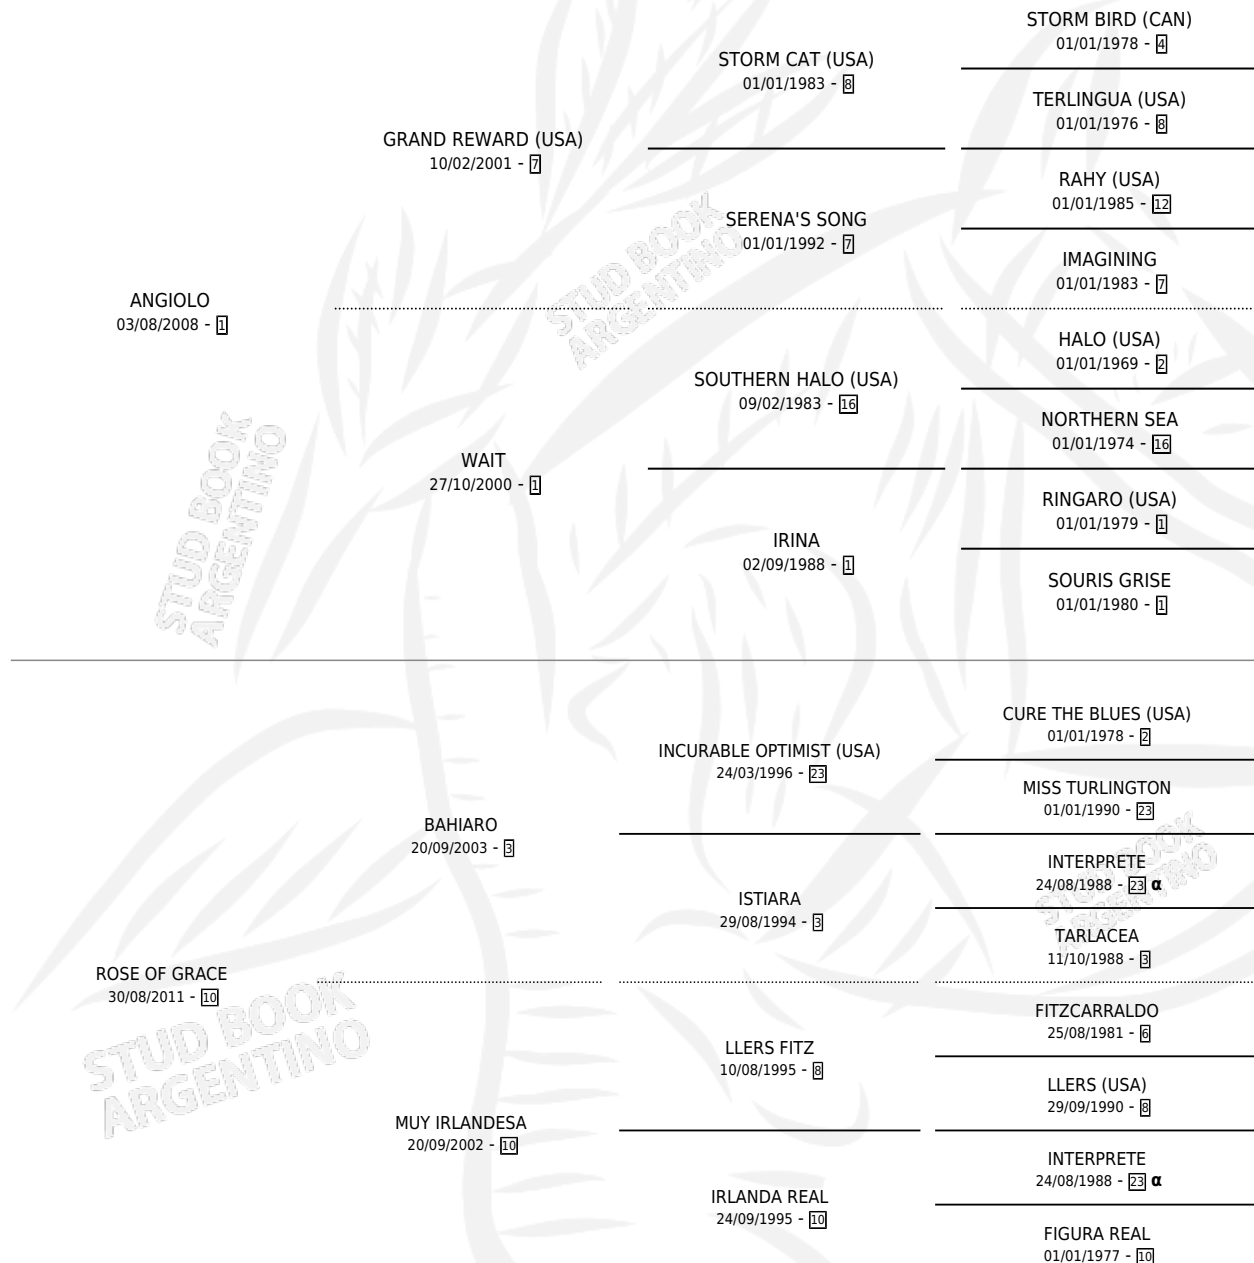

AMOR Y ROSAS

por ANGILO y ROSE OF GRACE por BAHIARO

Argentina · Macho · Alazan · SP · 19/07/2020
Familia 10-d · Volumen 44

ESTADO

TIPIFICACIÓN SANGUÍNEA	X
TIPIFICACIÓN POR ADN	✓
PASAPORTE	✓
IDENTIFICACIÓN POR MICROCHIP	✓
REPRODUCTOR	X

Lugar de nacimiento: El Paraiso

Criador: El Paraiso

PEDIGREE

INBREEDING : α

CAMPAÑA

Solo carreras oficiales de Argentina

POR EDAD

EDAD	CC	1°	2°	3°	4°	5°	NP	CLC	CLG	CLCG1	CLGG1	IMPORTE	GANANCIA / CC
2 AÑOS	1	0	0	0	0	1	0	0	0	0	0	\$40,000	\$40,000
3 AÑOS	6	2	0	0	0	1	3	0	0	0	0	\$3,217,553	\$536,259
4 AÑOS	4	1	1	0	0	0	2	0	0	0	0	\$3,651,100	\$912,775
TOTALES	11	3	1	0	0	2	5	0	0	0	0	\$6,908,653	\$628,059
%		27.3%	9.1%	0.0%	0.0%	18.2%	45.5%	0.0%	0.0%	0.0%	0.0%		

Ganador de 3 carreras en La Plata - \$6,908,653, a los 3 y 4 años.

POR DISTANCIA

HIPODROMO	CC	1°	2°	3°	4°	5°	NP	CLC	CLG	CLCG1	CLGG1	IMPORTE
LA PLATA	10	3	1	0	0	1	5	0	0	0	0	\$6,868,653
1600 MTS	3	0	0	0	0	1	2	0	0	0	0	\$452,823
1500 MTS	2	2	0	0	0	0	0	0	0	0	0	\$4,325,000
1400 MTS	3	0	1	0	0	0	2	0	0	0	0	\$942,500
1200 MTS	1	0	0	0	0	0	1	0	0	0	0	\$31,500
1100 MTS	1	1	0	0	0	0	0	0	0	0	0	\$1,116,830
PALERMO	1	0	0	0	0	1	0	0	0	0	0	\$40,000
800 MTS	1	0	0	0	0	1	0	0	0	0	0	\$40,000