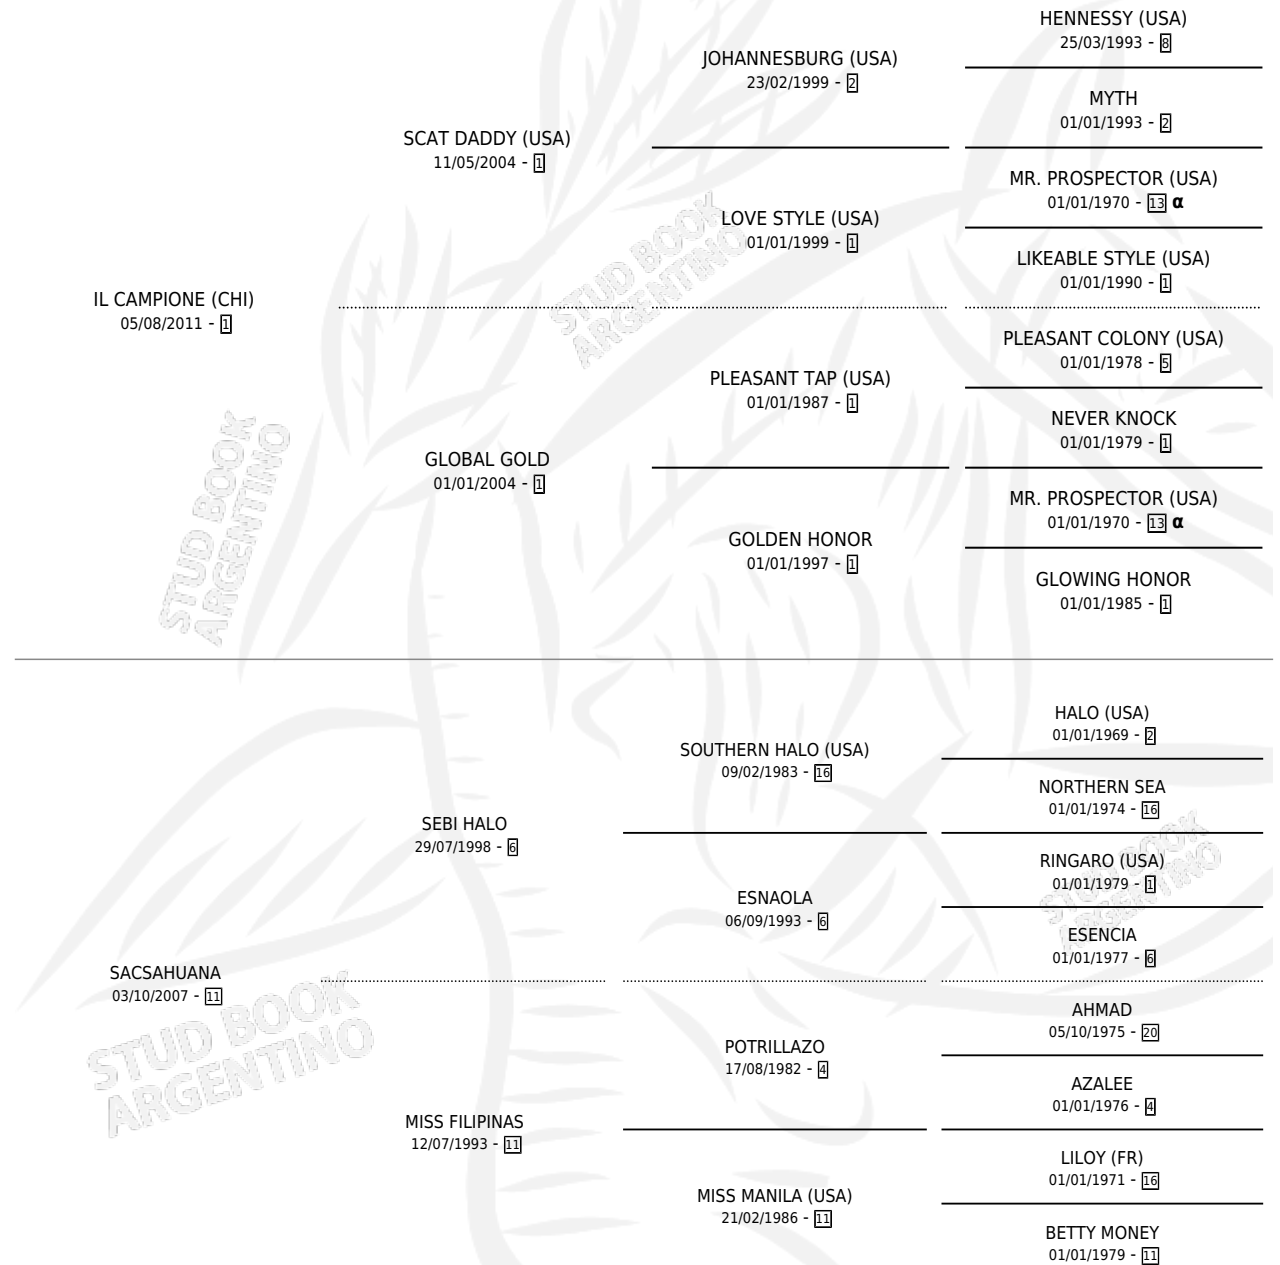

EL DESPERTAR

por **IL CAMPIONE (CHI)** y **SACSAHUANA** por **SEBI HALO**

Argentina · Macho · Zaino · SP · 25/07/2020
Familia 11-f · Volumen 44

ESTADO

TIPIFICACIÓN SANGUÍNEA	X
TIPIFICACIÓN POR ADN	✓
PASAPORTE	✓
IDENTIFICACIÓN POR MICROCHIP	✓
REPRODUCTOR	X

Lugar de nacimiento: El Paraiso

Criador: El Paraiso

PEDIGREE

INBREEDING : α

CAMPAÑA

Solo carreras oficiales de Argentina

POR EDAD

EDAD	CC	1°	2°	3°	4°	5°	NP	CLC	CLG	CLCG1	CLGG1	IMPORTE	GANANCIA / CC
2 AÑOS	3	0	0	0	0	1	2	0	0	0	0	\$55,000	\$18,333
3 AÑOS	9	2	0	1	3	1	2	1	0	0	0	\$3,437,000	\$381,889
4 AÑOS	11	4	1	1	2	2	1	4	2	0	0	\$25,974,000	\$2,361,273
5 AÑOS	6	1	0	2	1	0	2	1	0	1	0	\$10,000,000	\$1,666,667
TOTALES	29	7	1	4	6	4	7	6	2	1	0	\$39,466,000	\$1,360,897
%		24.1%	3.4%	13.8%	20.7%	13.8%	24.1%	20.7%	33.3%	16.7%	0.0%		