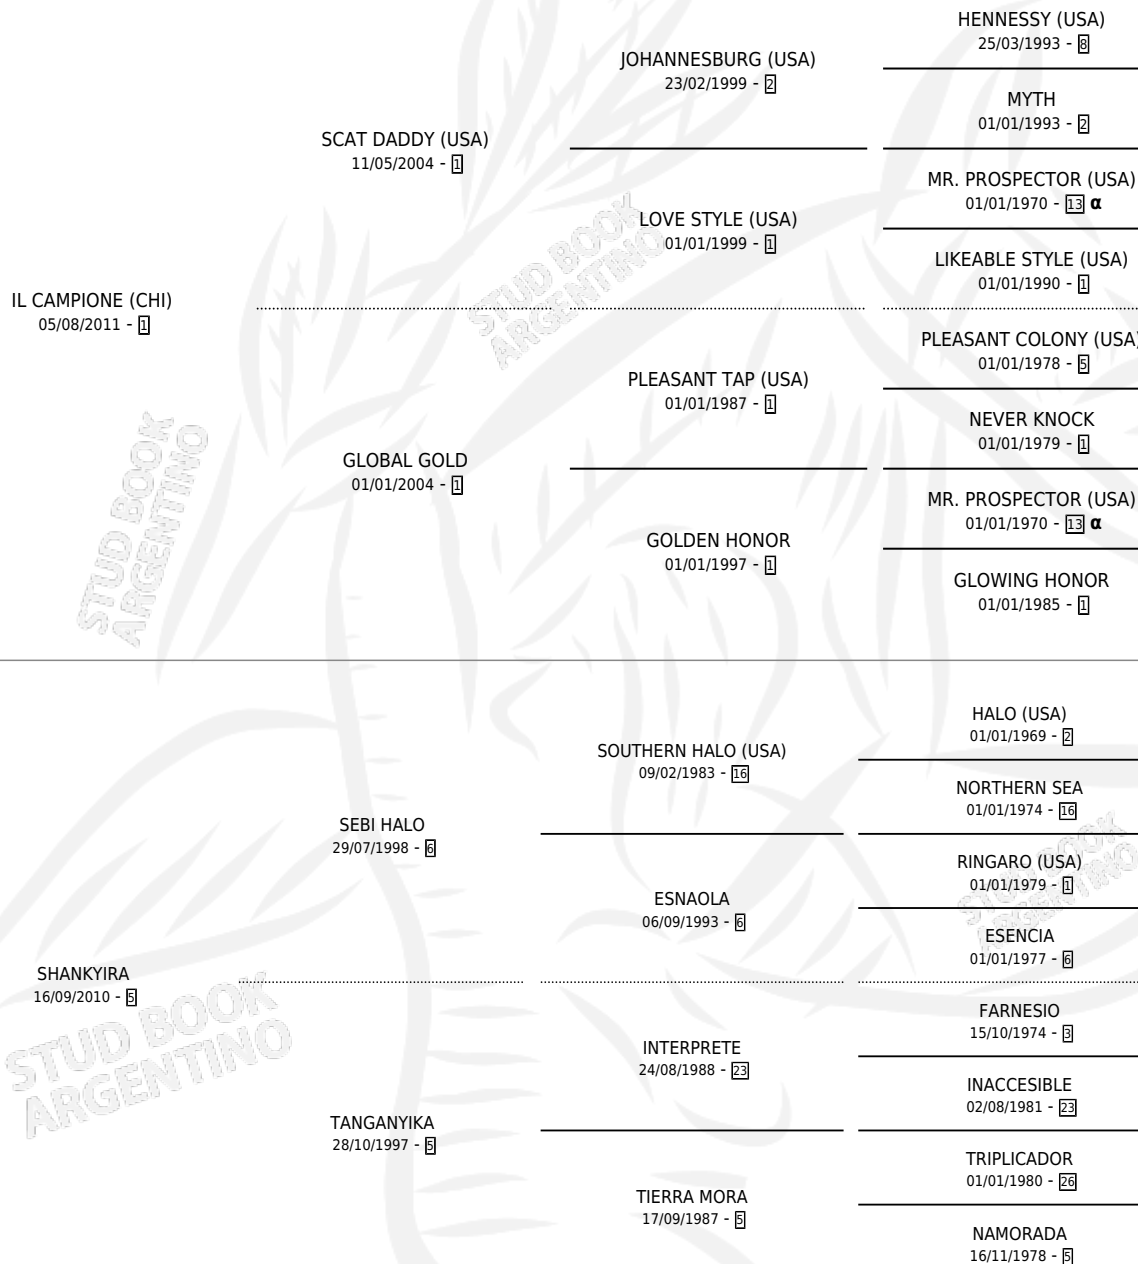

ES DIBUJADA

por **IL CAMPIONE (CHI)** y **SHANKYIRA** por **SEBI HALO**

Argentina · Hembra · Alazan · SP · 30/07/2020
Familia 5-c · Volumen 44

ESTADO

TIPIFICACIÓN SANGUÍNEA	X
TIPIFICACIÓN POR ADN	✓
PASAPORTE	✓
IDENTIFICACIÓN POR MICROCHIP	✓
REPRODUCTOR	✓

Lugar de nacimiento: El Paraiso

Criador: El Paraiso

~

HIJOS

	MACHOS	HEMBRAS
1 NACIERON	0	1

SIN ACTUACIONES

PEDIGREE

INBREEDING : α

CAMPAÑA

Solo carreras oficiales de Argentina

POR EDAD

EDAD	CC	1°	2°	3°	4°	5°	NP	CLC	CLG	CLCG1	CLGG1	IMPORTE	GANANCIA / CC
2 AÑOS	1	0	0	0	0	0	1	1	0	0	0	\$90,000	\$90,000
TOTALES	1	0	0	0	0	0	1	1	0	0	0	\$90,000	\$90,000
%		0.0%	0.0%	0.0%	0.0%	0.0%	100%	100%	0.0%	0.0%	0.0%		