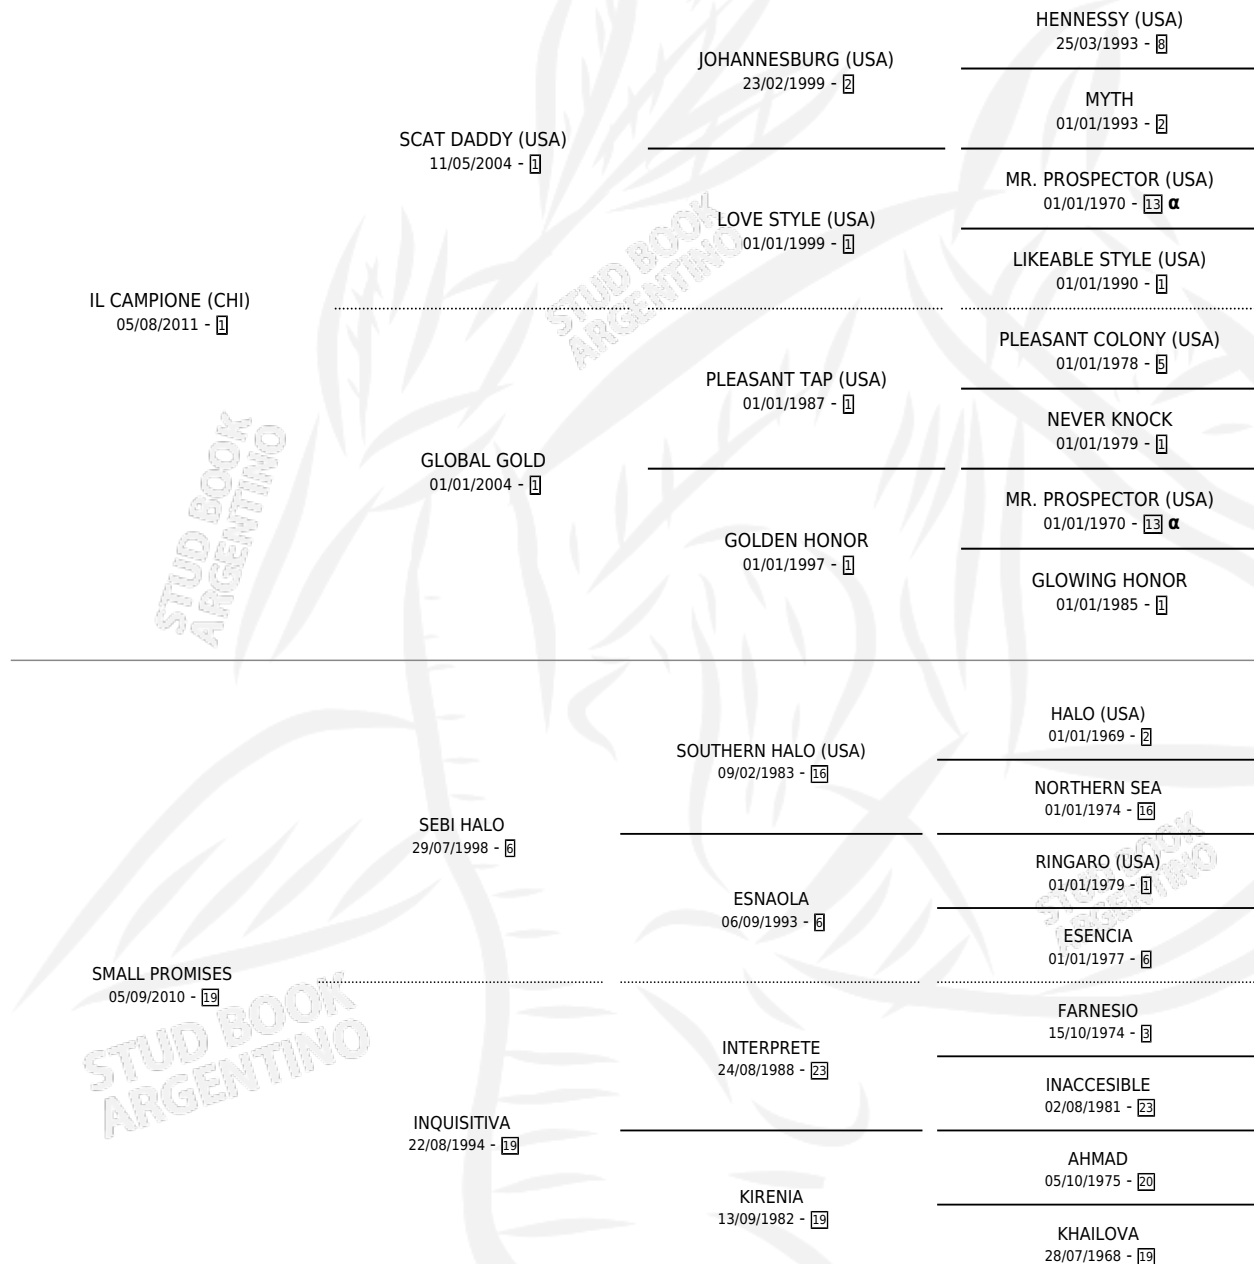

EL PROVOCADOR

por **IL CAMPIONE (CHI)** y **SMALL PROMISES** por **SEBI HALO**

Argentina · Macho · Zaino · SP · 01/08/2020
Familia 19 · Volumen 44

ESTADO

TIPIFICACIÓN SANGUÍNEA	X
TIPIFICACIÓN POR ADN	✓
PASAPORTE	✓
IDENTIFICACIÓN POR MICROCHIP	✓
REPRODUCTOR	X

Lugar de nacimiento: El Paraiso
Criador: El Paraiso

PEDIGREE

INBREEDING : α

CAMPAÑA

Solo carreras oficiales de Argentina

POR EDAD

EDAD	CC	1°	2°	3°	4°	5°	NP	CLC	CLG	CLCG1	CLGG1	IMPORTE	GANANCIA / CC
3 AÑOS	2	0	0	0	0	0	2	0	0	0	0	\$60,000	\$30,000
4 AÑOS	7	2	0	0	0	0	5	2	0	1	0	\$4,862,100	\$694,586
TOTALES	9	2	0	0	0	0	7	2	0	1	0	\$4,922,100	\$546,900
%		22.2%	0.0%	0.0%	0.0%	0.0%	77.8%	22.2%	0.0%	50.0%	0.0%		

Ganador de 2 carreras en La Plata - \$4,922,100, a los 4 años.

POR DISTANCIA

HIPODROMO	CC	1°	2°	3°	4°	5°	NP	CLC	CLG	CLCG1	CLGG1	IMPORTE
LA PLATA	5	2	0	0	0	0	3	0	0	0	0	\$4,862,100
1400 MTS	3	2	0	0	0	0	1	0	0	0	0	\$4,600,000
1600 MTS	1	0	0	0	0	0	1	0	0	0	0	\$59,000
2100 MTS	1	0	0	0	0	0	1	0	0	0	0	\$203,100
SAN ISIDRO	3	0	0	0	0	0	3	1	0	1	0	\$0
1200 MTS	1	0	0	0	0	0	1	0	0	0	0	\$0
2400 MTS	1	0	0	0	0	0	1	1	0	1	0	\$0
1400 MTS	1	0	0	0	0	0	1	0	0	0	0	\$0
PALERMO	1	0	0	0	0	0	1	0	0	0	0	\$60,000
1400 MTS	1	0	0	0	0	0	1	0	0	0	0	\$60,000