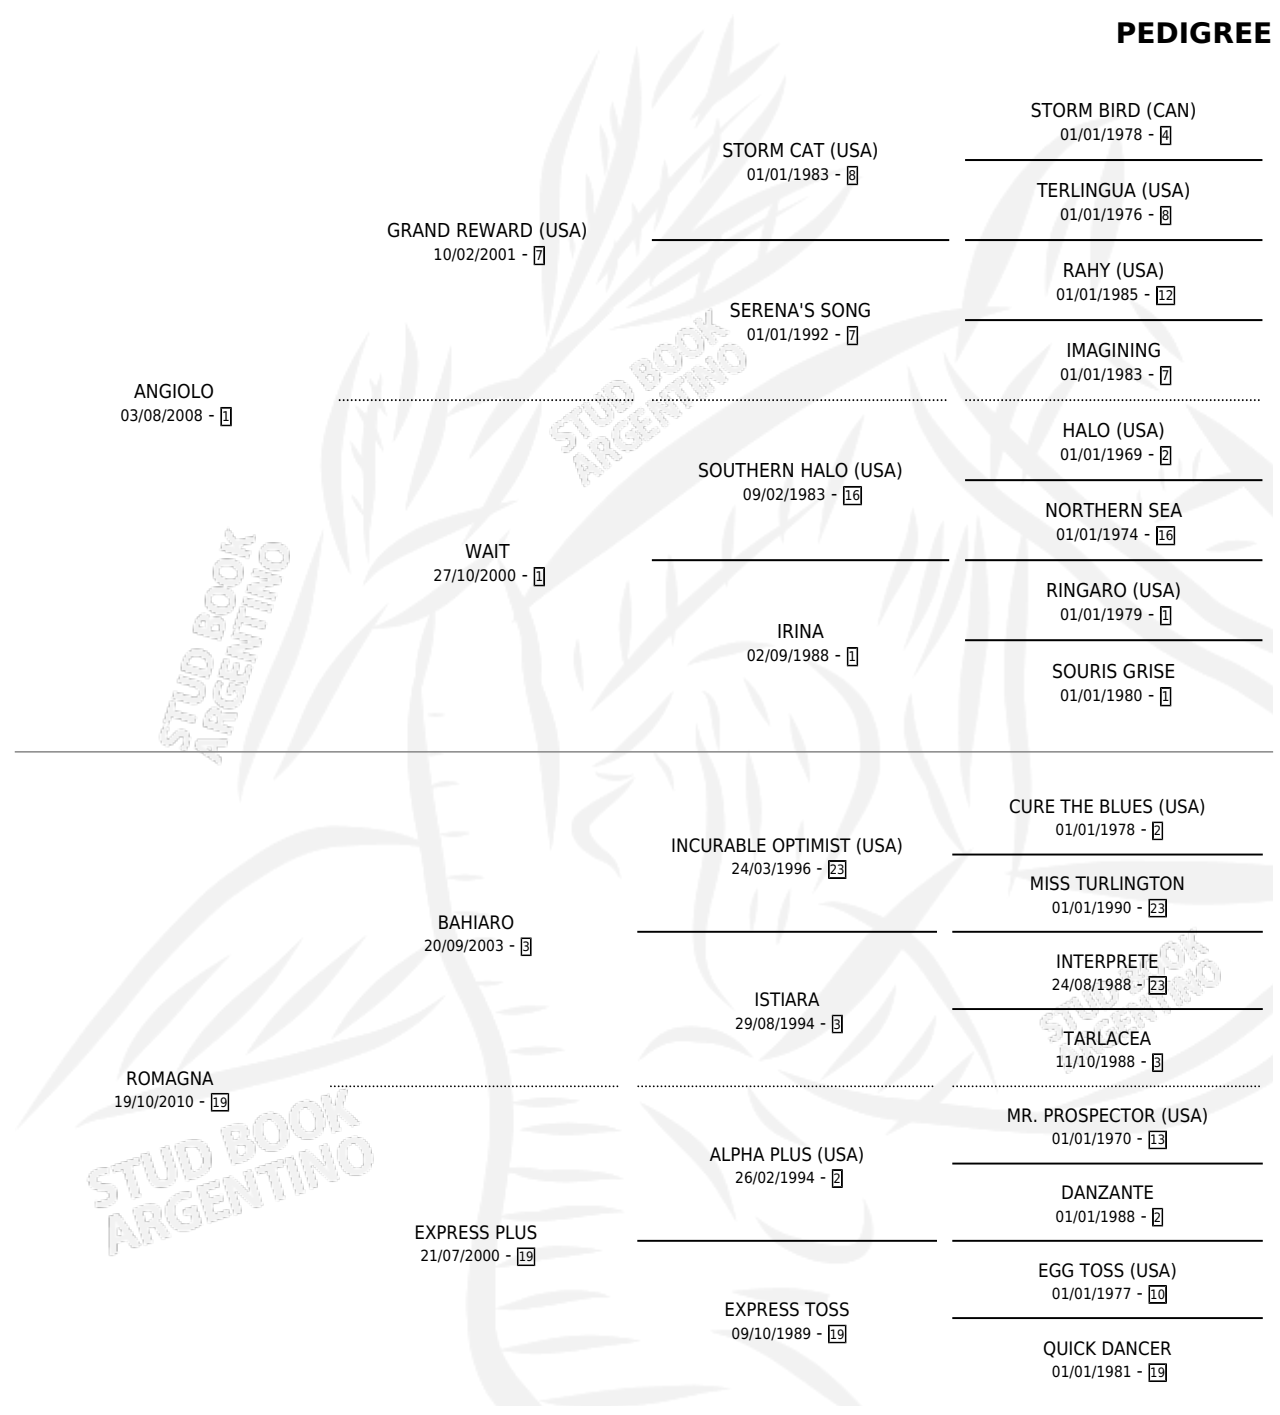

ARELLANO

por ANGIOLO y ROMAGNA por BAHIARO

Argentina · Macho · Zaino · SP · 02/08/2020
Familia 19 · Volumen 44

ESTADO

TIPIFICACIÓN SANGUÍNEA	X
TIPIFICACIÓN POR ADN	✓
PASAPORTE	✓
IDENTIFICACIÓN POR MICROCHIP	✓
REPRODUCTOR	✓

Lugar de nacimiento: El Paraiso

Criador: El Paraiso

PEDIGREE

~ CAMPAÑA

Solo carreras oficiales de Argentina

POR EDAD

EDAD	CC	1°	2°	3°	4°	5°	NP	CLC	CLG	CLCG1	CLGG1	IMPORTE	GANANCIA / CC
2 AÑOS	3	1	0	1	0	1	0	3	1	0	0	\$1,306,800	\$435,600
3 AÑOS	8	5	1	0	0	1	1	5	3	2	1	\$24,659,150	\$3,082,394
4 AÑOS	5	1	1	0	0	2	1	5	1	2	1	\$35,851,200	\$7,170,240
TOTALES	16	7	2	1	0	4	2	13	5	4	2	\$61,817,150	\$3,863,572
%		43.8%	12.5%	6.3%	0.0%	25.0%	12.5%	81.3%	38.5%	30.8%	50.0%		