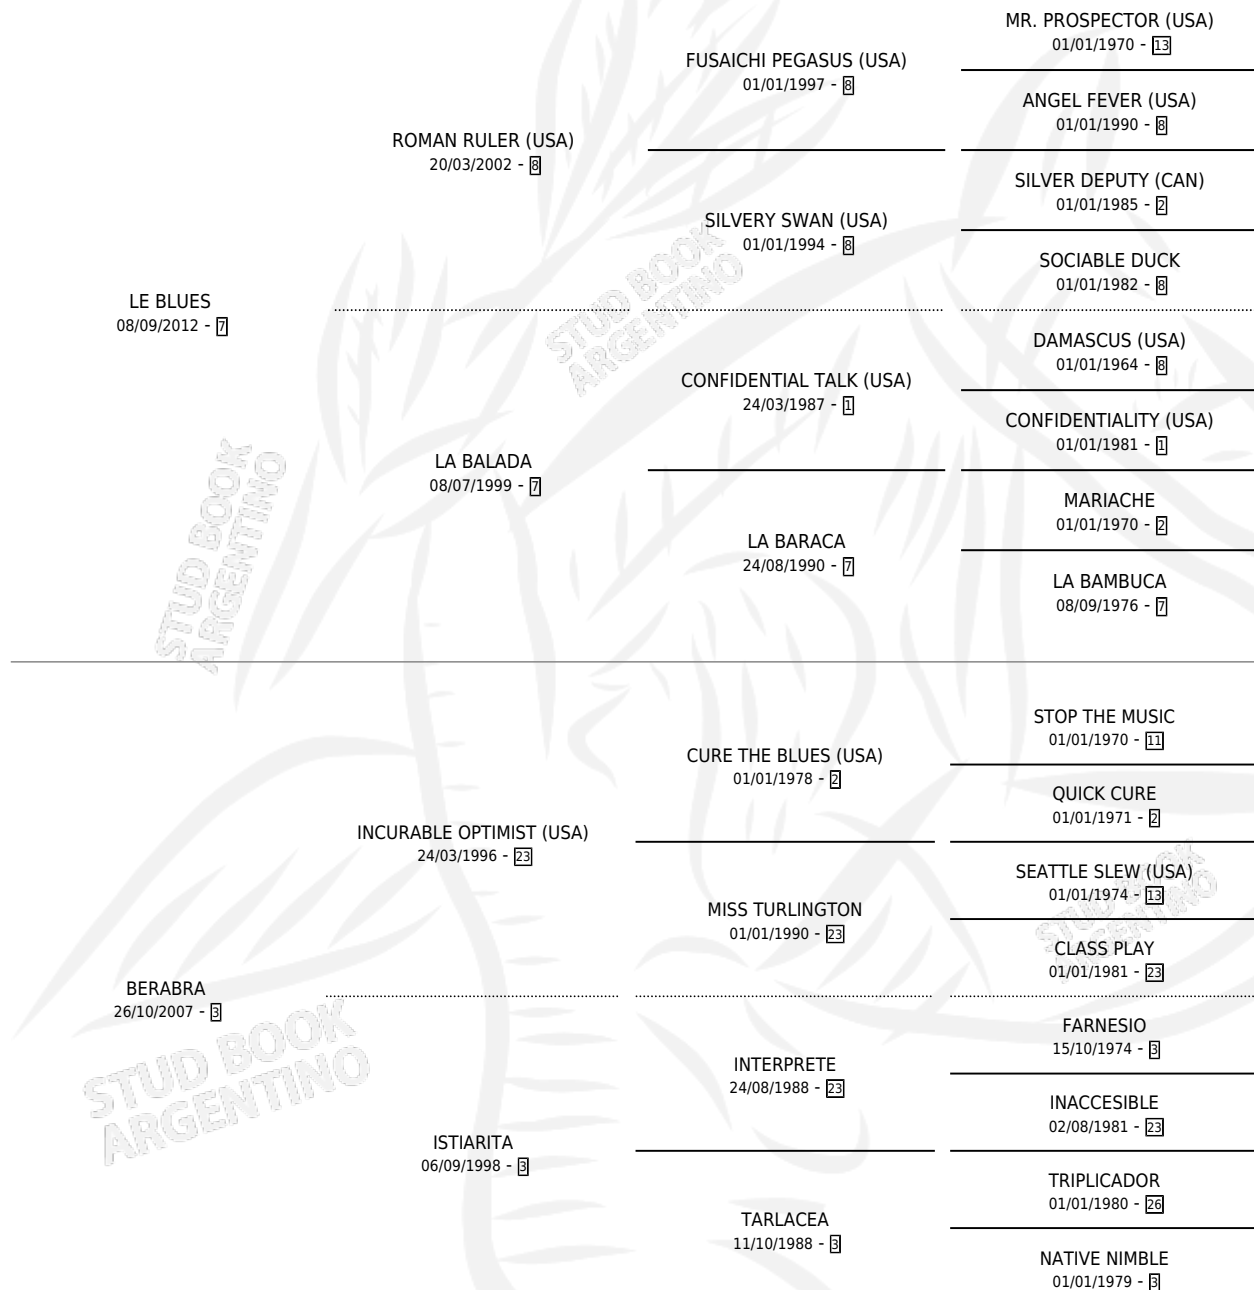

LA GRAN COLOMBIA

por LE BLUES y BERABRA por INCURABLE OPTIMIST (USA)

Argentina · Hembra · Zaino · SP · 05/08/2020
Familia 3-n · Volumen 44

ESTADO

TIPIFICACIÓN SANGUÍNEA	X
TIPIFICACIÓN POR ADN	✓
PASAPORTE	✓
IDENTIFICACIÓN POR MICROCHIP	✓
REPRODUCTOR	✓

Lugar de nacimiento: El Paraíso
Criador: El Paraíso

~

HIJOS

	MACHOS	HEMBRAS
1 NACIERON	0	1
SIN ACTUACIONES		

PEDIGREE

CAMPAÑA

Solo carreras oficiales de Argentina

POR EDAD