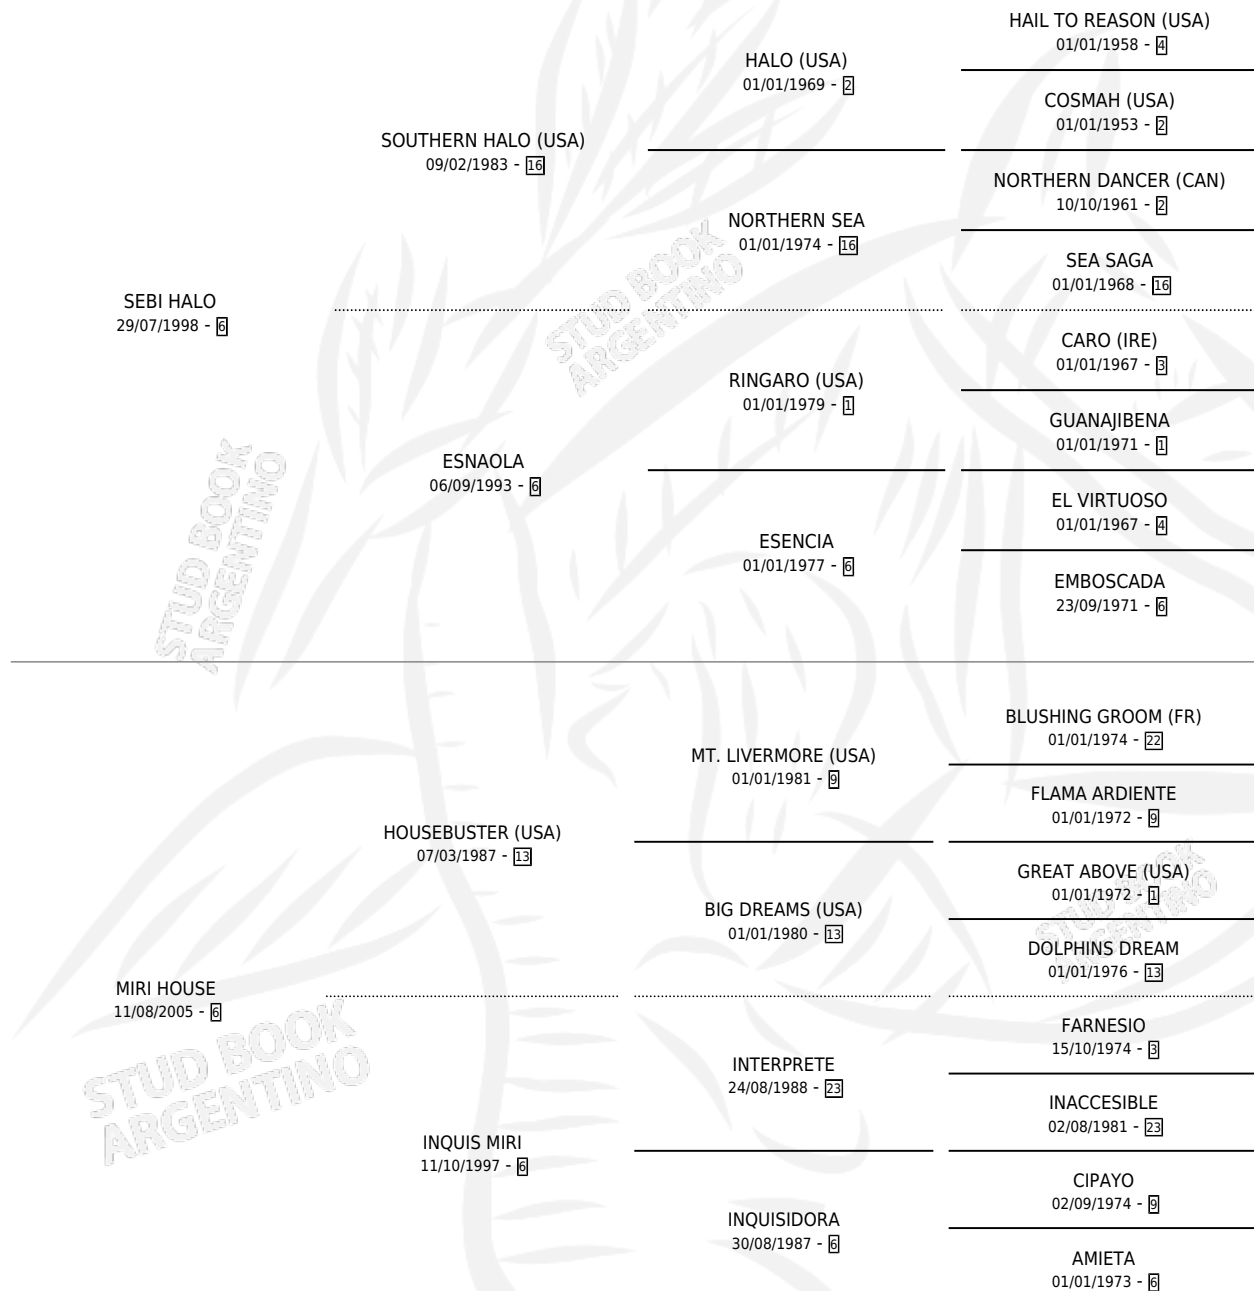

SLINGERVILLE

por SEBI HALO y MIRI HOUSE por HOUSEBUSTER (USA)

Argentina · Hembra · Zaino · SP · 09/08/2020
Familia 6-d · Volumen 44

ESTADO

TIPIFICACIÓN SANGUÍNEA	X
TIPIFICACIÓN POR ADN	✓
PASAPORTE	✓
IDENTIFICACIÓN POR MICROCHIP	✓
REPRODUCTOR	✓

Lugar de nacimiento: El Paraiso

Criador: El Paraiso

PEDIGREE

CAMPAÑA

Solo carreras oficiales de Argentina

POR EDAD

EDAD	CC	1°	2°	3°	4°	5°	NP	CLC	CLG	CLCG1	CLGG1	IMPORTE	GANANCIA / CC
2 AÑOS	6	0	0	1	1	1	3	1	0	0	0	\$392,000	\$65,333
3 AÑOS	1	0	0	0	0	0	1	0	0	0	0	\$0	\$0
TOTALES	7	0	0	1	1	1	4	1	0	0	0	\$392,000	\$56,000
%		0.0%	0.0%	14.3%	14.3%	14.3%	57.1%	14.3%	0.0%	0.0%	0.0%		