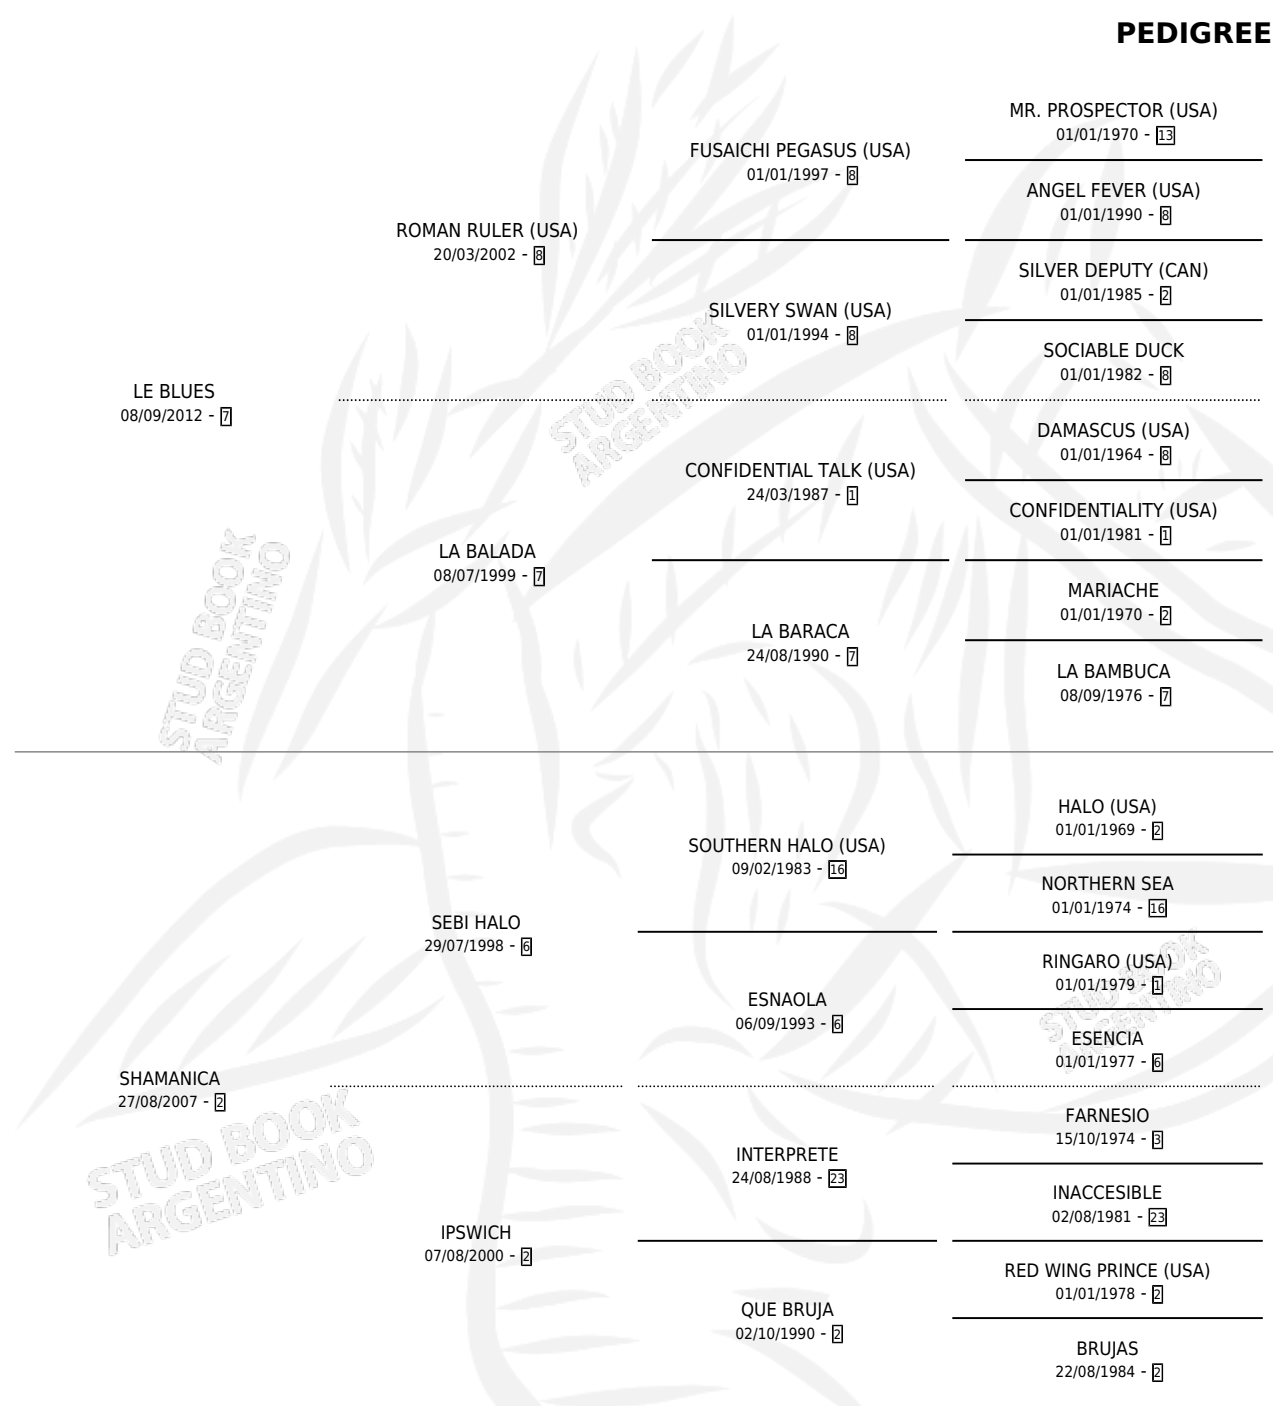

LA ESTRADA

por LE BLUES y SHAMANICA por SEBI HALO

Argentina · Hembra · Zaino · SP · 13/08/2020
Familia 2-h · Volumen 44

ESTADO

TIPIFICACIÓN SANGUÍNEA	X
TIPIFICACIÓN POR ADN	✓
PASAPORTE	✓
IDENTIFICACIÓN POR MICROCHIP	✓
REPRODUCTOR	X

Lugar de nacimiento: El Paraiso

Criador: El Paraiso

PEDIGREE