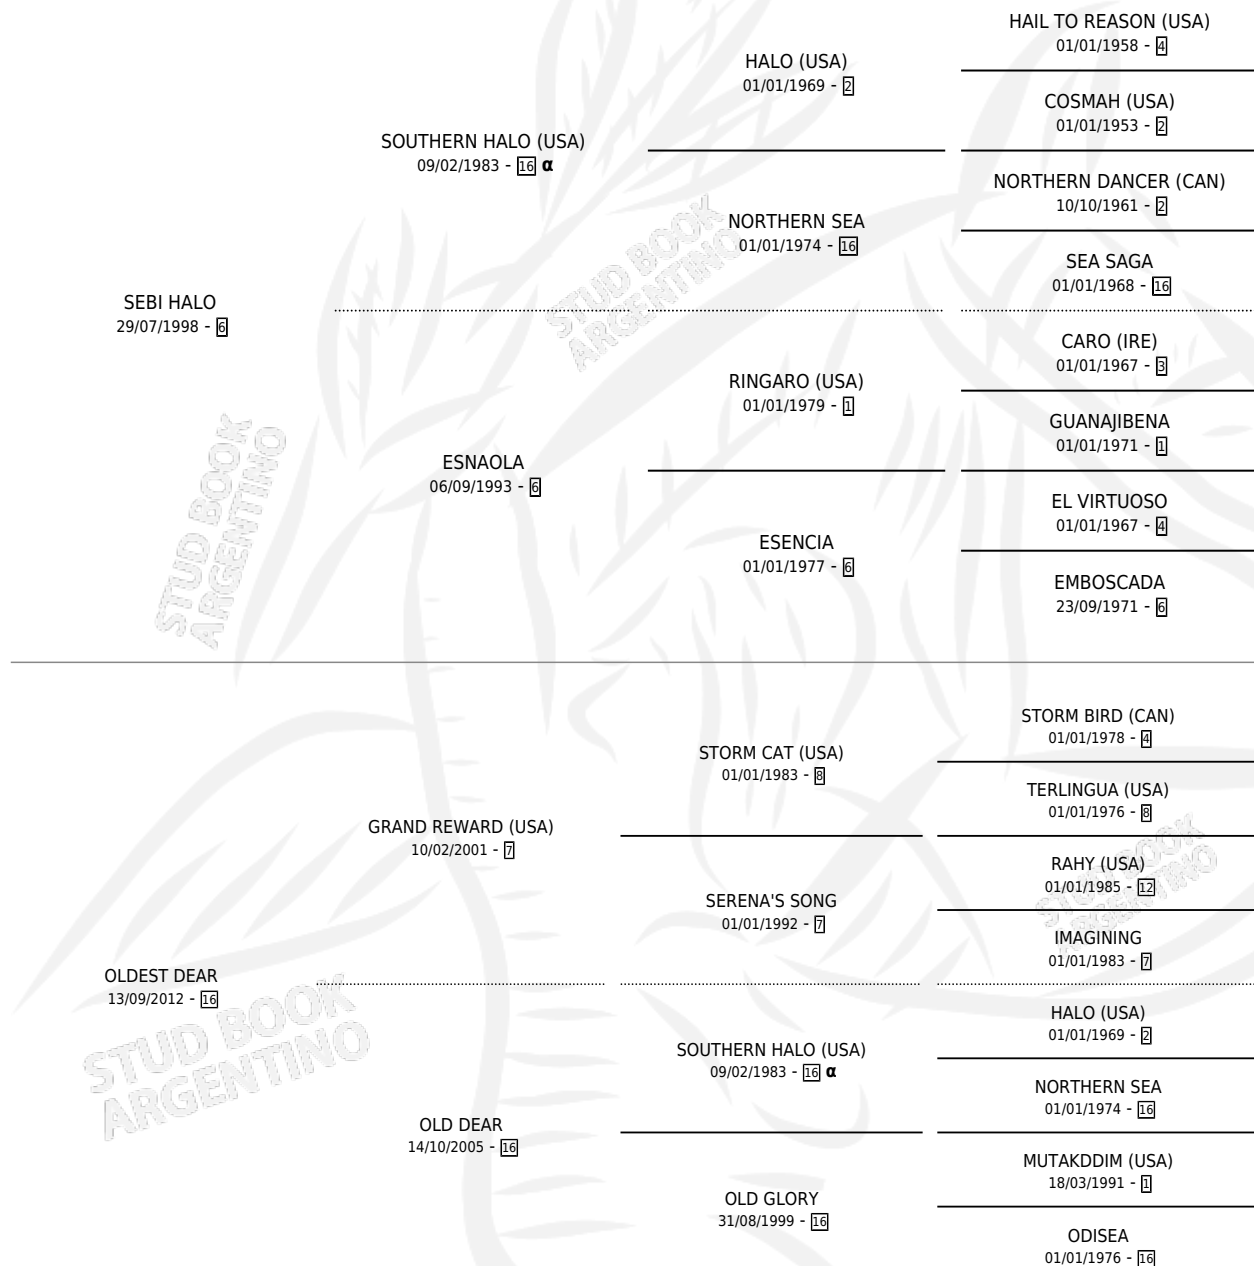

SYN

por **SEBI HALO** y **OLDEST DEAR** por **GRAND REWARD**
(USA)

Argentina · Hembra · Zaino · SP · 15/08/2020
Familia 16-d · Volumen 44

ESTADO

TIPIFICACIÓN SANGUÍNEA	X
TIPIFICACIÓN POR ADN	✓
PASAPORTE	✓
IDENTIFICACIÓN POR MICROCHIP	✓
REPRODUCTOR	✓

Lugar de nacimiento: El Paraiso
Criador: El Paraiso

~

HIJOS

	MACHOS	HEMBRAS
1 NACIERON	1	0
SIN ACTUACIONES		

PEDIGREE

INBREEDING : α

S

mientos 1 / Efectividad 33.33%

PADRILLO	PRODUCTO	CRIADOR	1ER SERVICIO	ÚLTIMO SERVICIO
EX MINISTER	∅		16/09/2025	16/09/2025
LOTHIEN BLUES	∅		15/11/2024	15/11/2024
EL MUSICAL	REBELDE WAY (M Z, 28/10/2024)	EL PARAISO	30/11/2023	30/11/2023