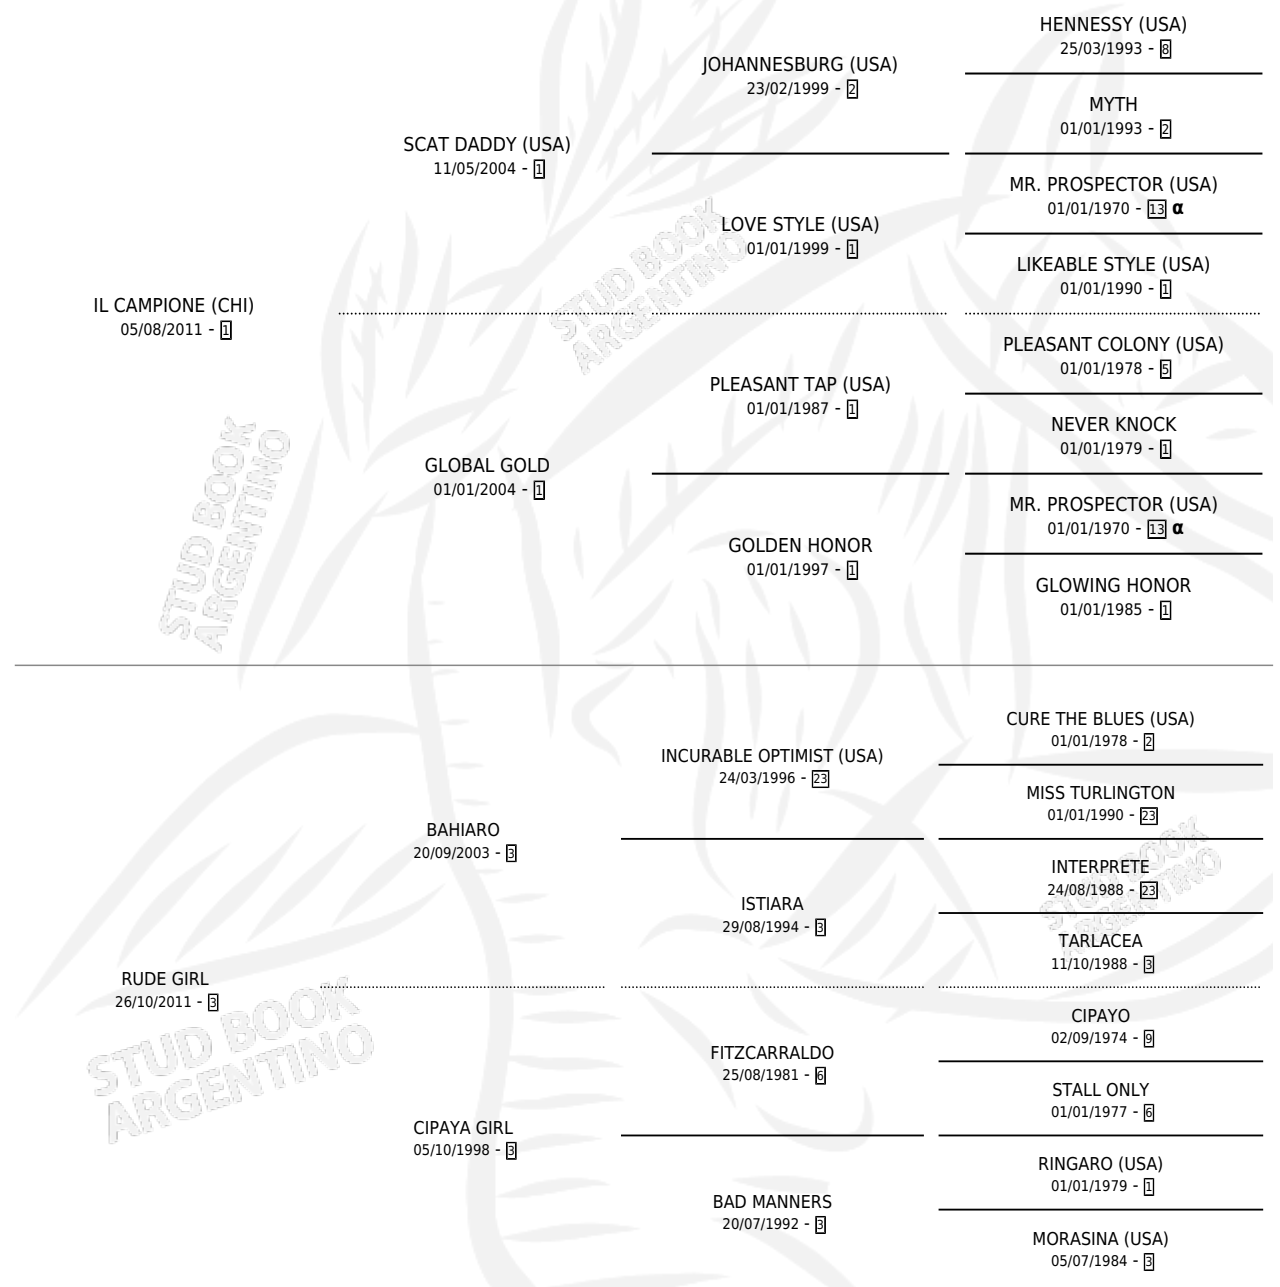

EMELY

PEDIGREE

por **IL CAMPIONE (CHI)** y **RUDE GIRL** por **BAHIARO**

Argentina · Hembra · Zaino · SP · 17/11/2020
Familia 3-b · Volumen 44

ESTADO

TIPIFICACIÓN SANGUÍNEA	X
TIPIFICACIÓN POR ADN	✓
PASAPORTE	✓
IDENTIFICACIÓN POR MICROCHIP	✓
REPRODUCTOR	X

Lugar de nacimiento: El Paraiso

Criador: El Paraiso

INBREEDING : α